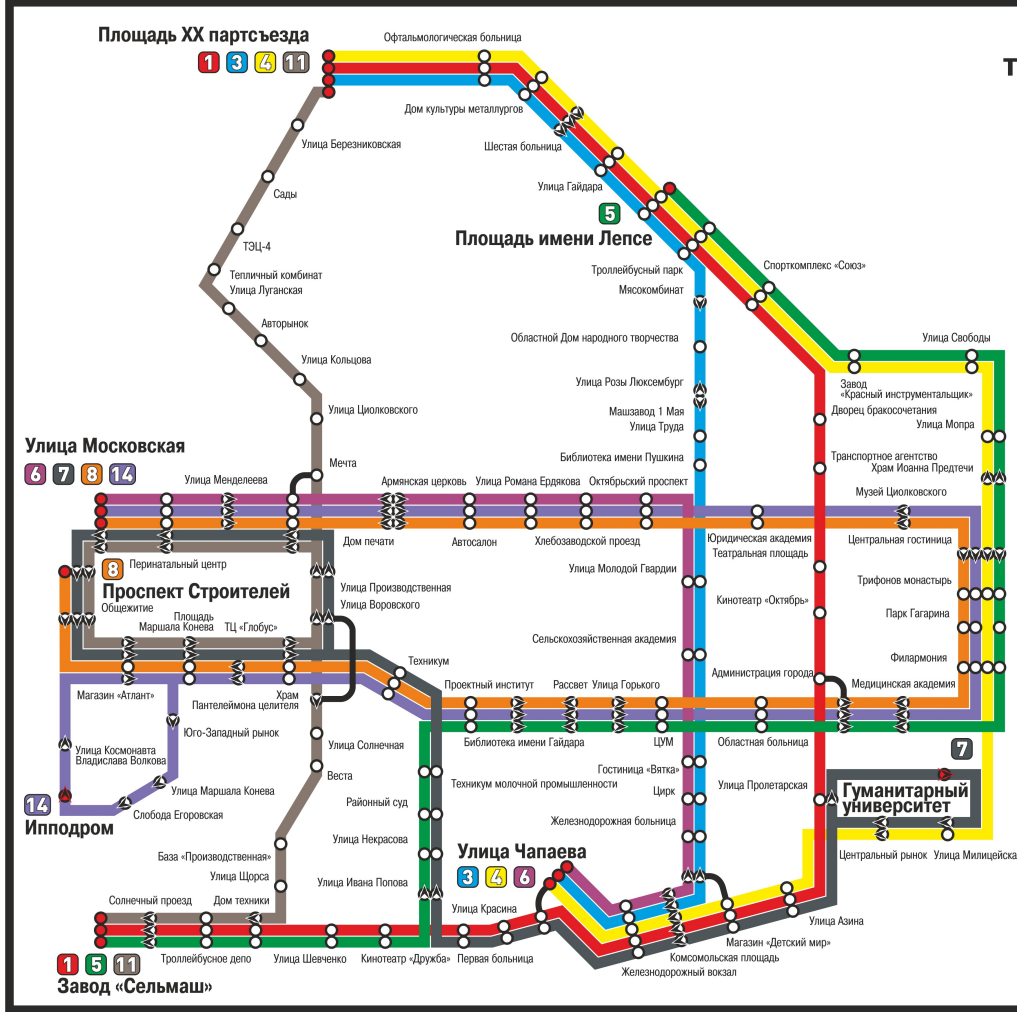

# Схема троллейбусных маршрутов города Кирова

- 1** Площадь XX партсъезда - Завод «Сельмаш»
- 3** Площадь XX партсъезда - Улица Чапаева
- 4** Площадь XX партсъезда - Улица Чапаева
- 5** Площадь имени Лепсе - Завод «Сельмаш»
- 6** Улица Московская - Улица Чапаева
- 7** Улица Московская - Гуманитарный университет
- 8** Улица Московская - Проспект Строителей
- 11** Площадь XX партсъезда - Завод «Сельмаш»
- 14** Улица Московская - Ипподром

*Место для рекламы  
120x180*