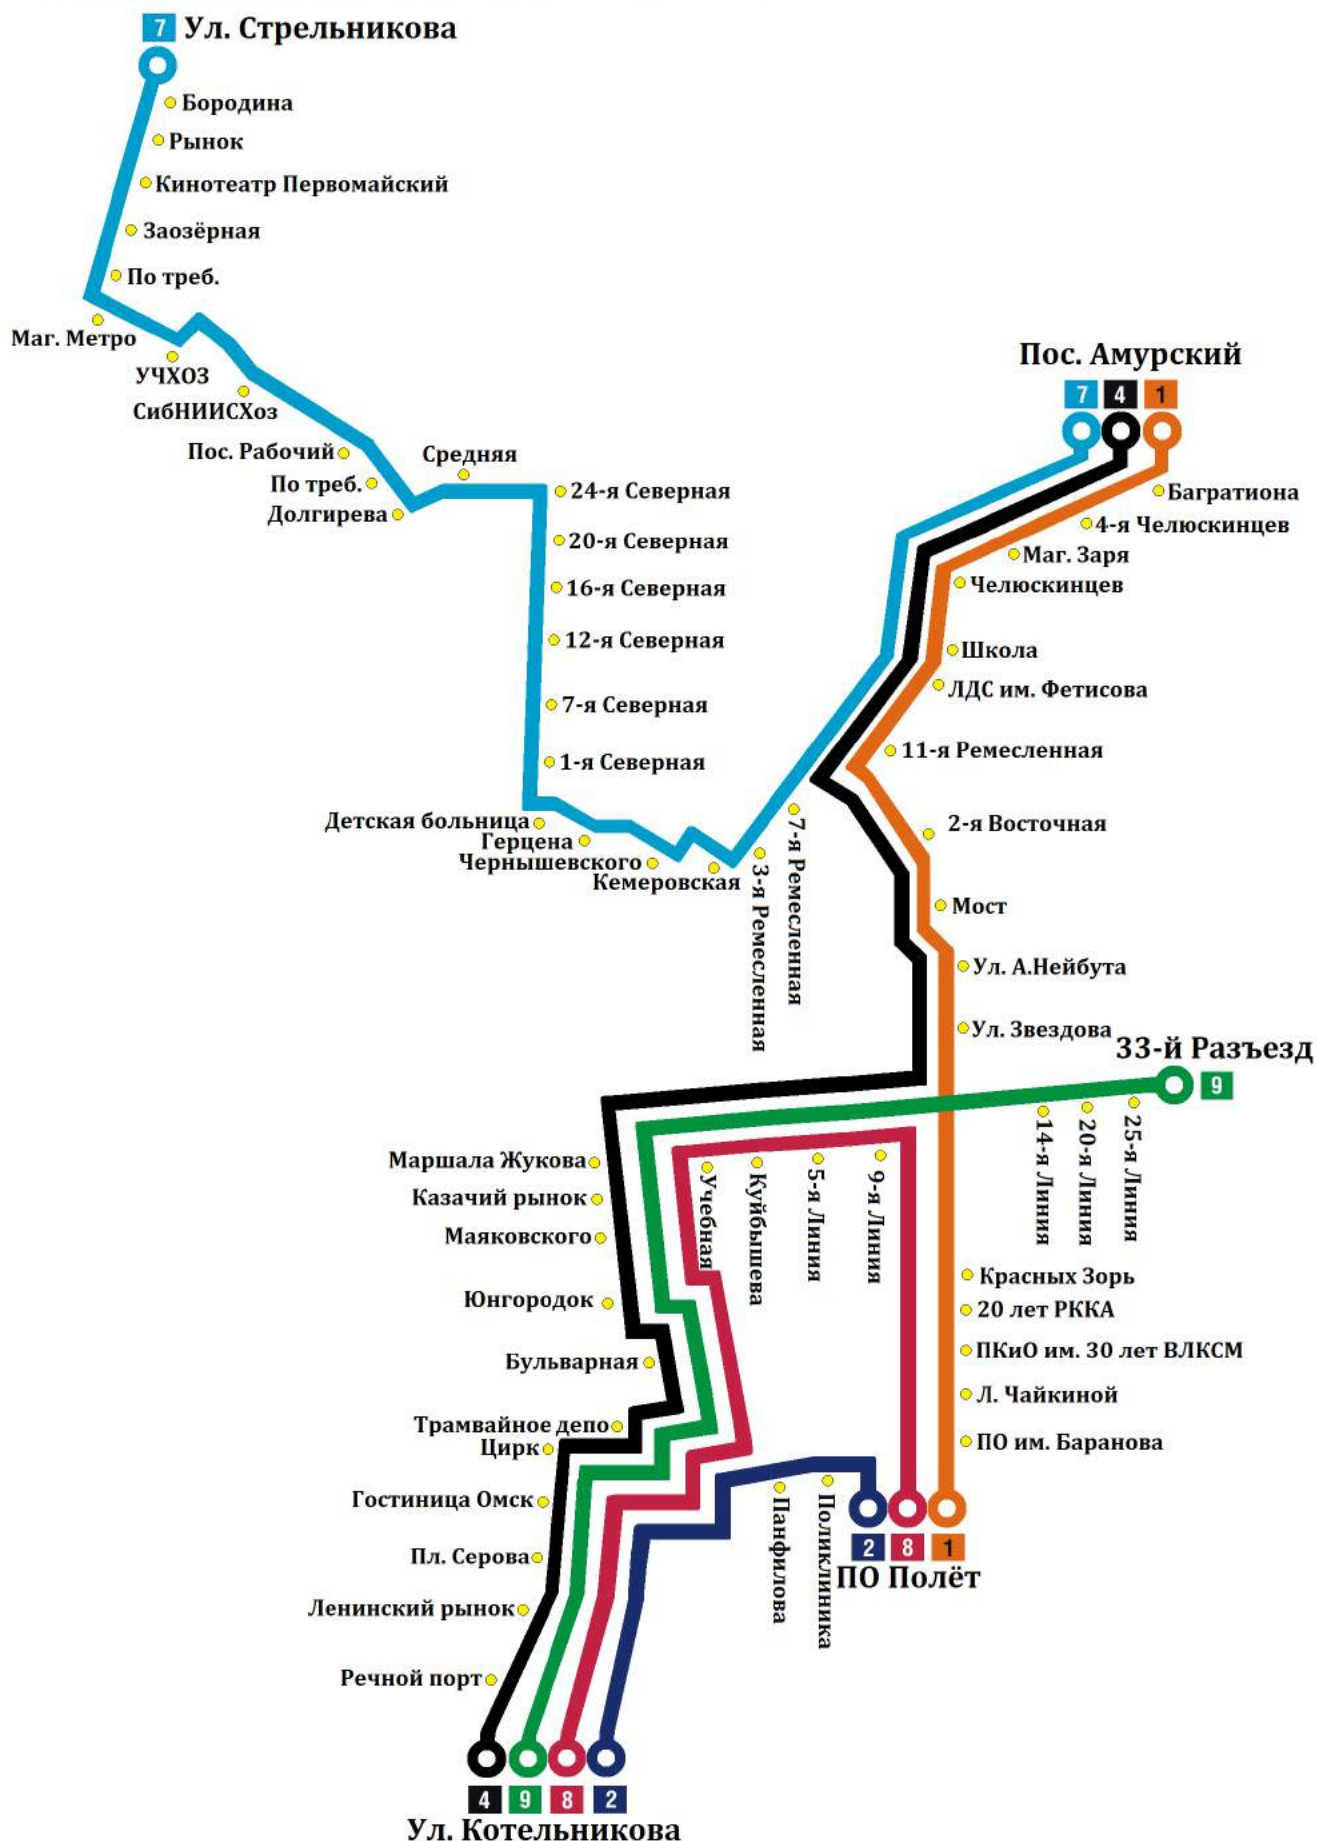

Схема трамвайных маршрутов

Вас обслуживает муниципальное предприятие г. Омска "Электрический транспорт" филиал "Трамвайное депо"
 644046, г. Омск, пр. К. Маркса 45А
 тел. приемной 51-06-01
 тел. диспетчерской 51-05-67
 тел. департамента транспорта Администрации г. Омска 78-79-66

Условные обозначения

● остановочные пункты ○ конечные остановочные пункты 4 9 номера маршрутов