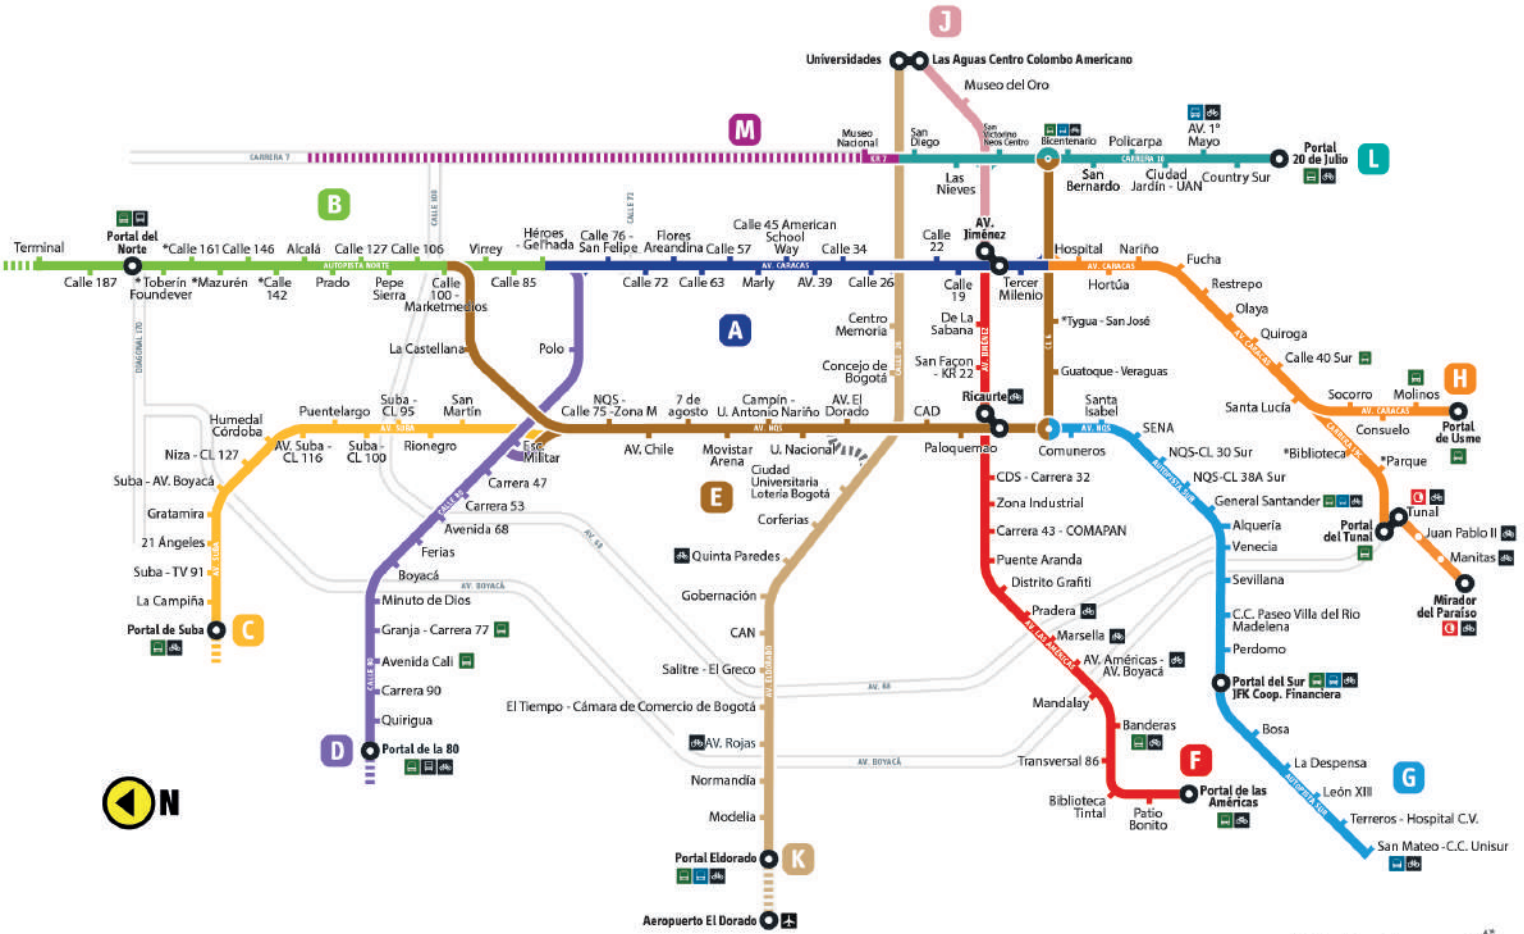

Sistema TransMilenio - Mapa Troncal

Bogotá / Colombia

*(La información de este mapa está sujeta a posibles modificaciones).

Zonas:			Convenciones:		
A Caracas	F Américas	L Carrera 10	Servicio Alimentador	Corredor Bus dual KR 7	Estación de intercambio troncal
B Norte	G NQS Sur	M Carrera 7	Conexión con TransMiCable	Corredor Bus dual CL 26	Estación sin intercambio
C Suba	H Caracas Sur		Bus Intermunicipal	Corredor Bus dual AV. Suba	Biciestación
D Calle 80	J Eje Ambiental		Conexión troncal por tráfico mixto		
E NQS Central	K Calle 26				