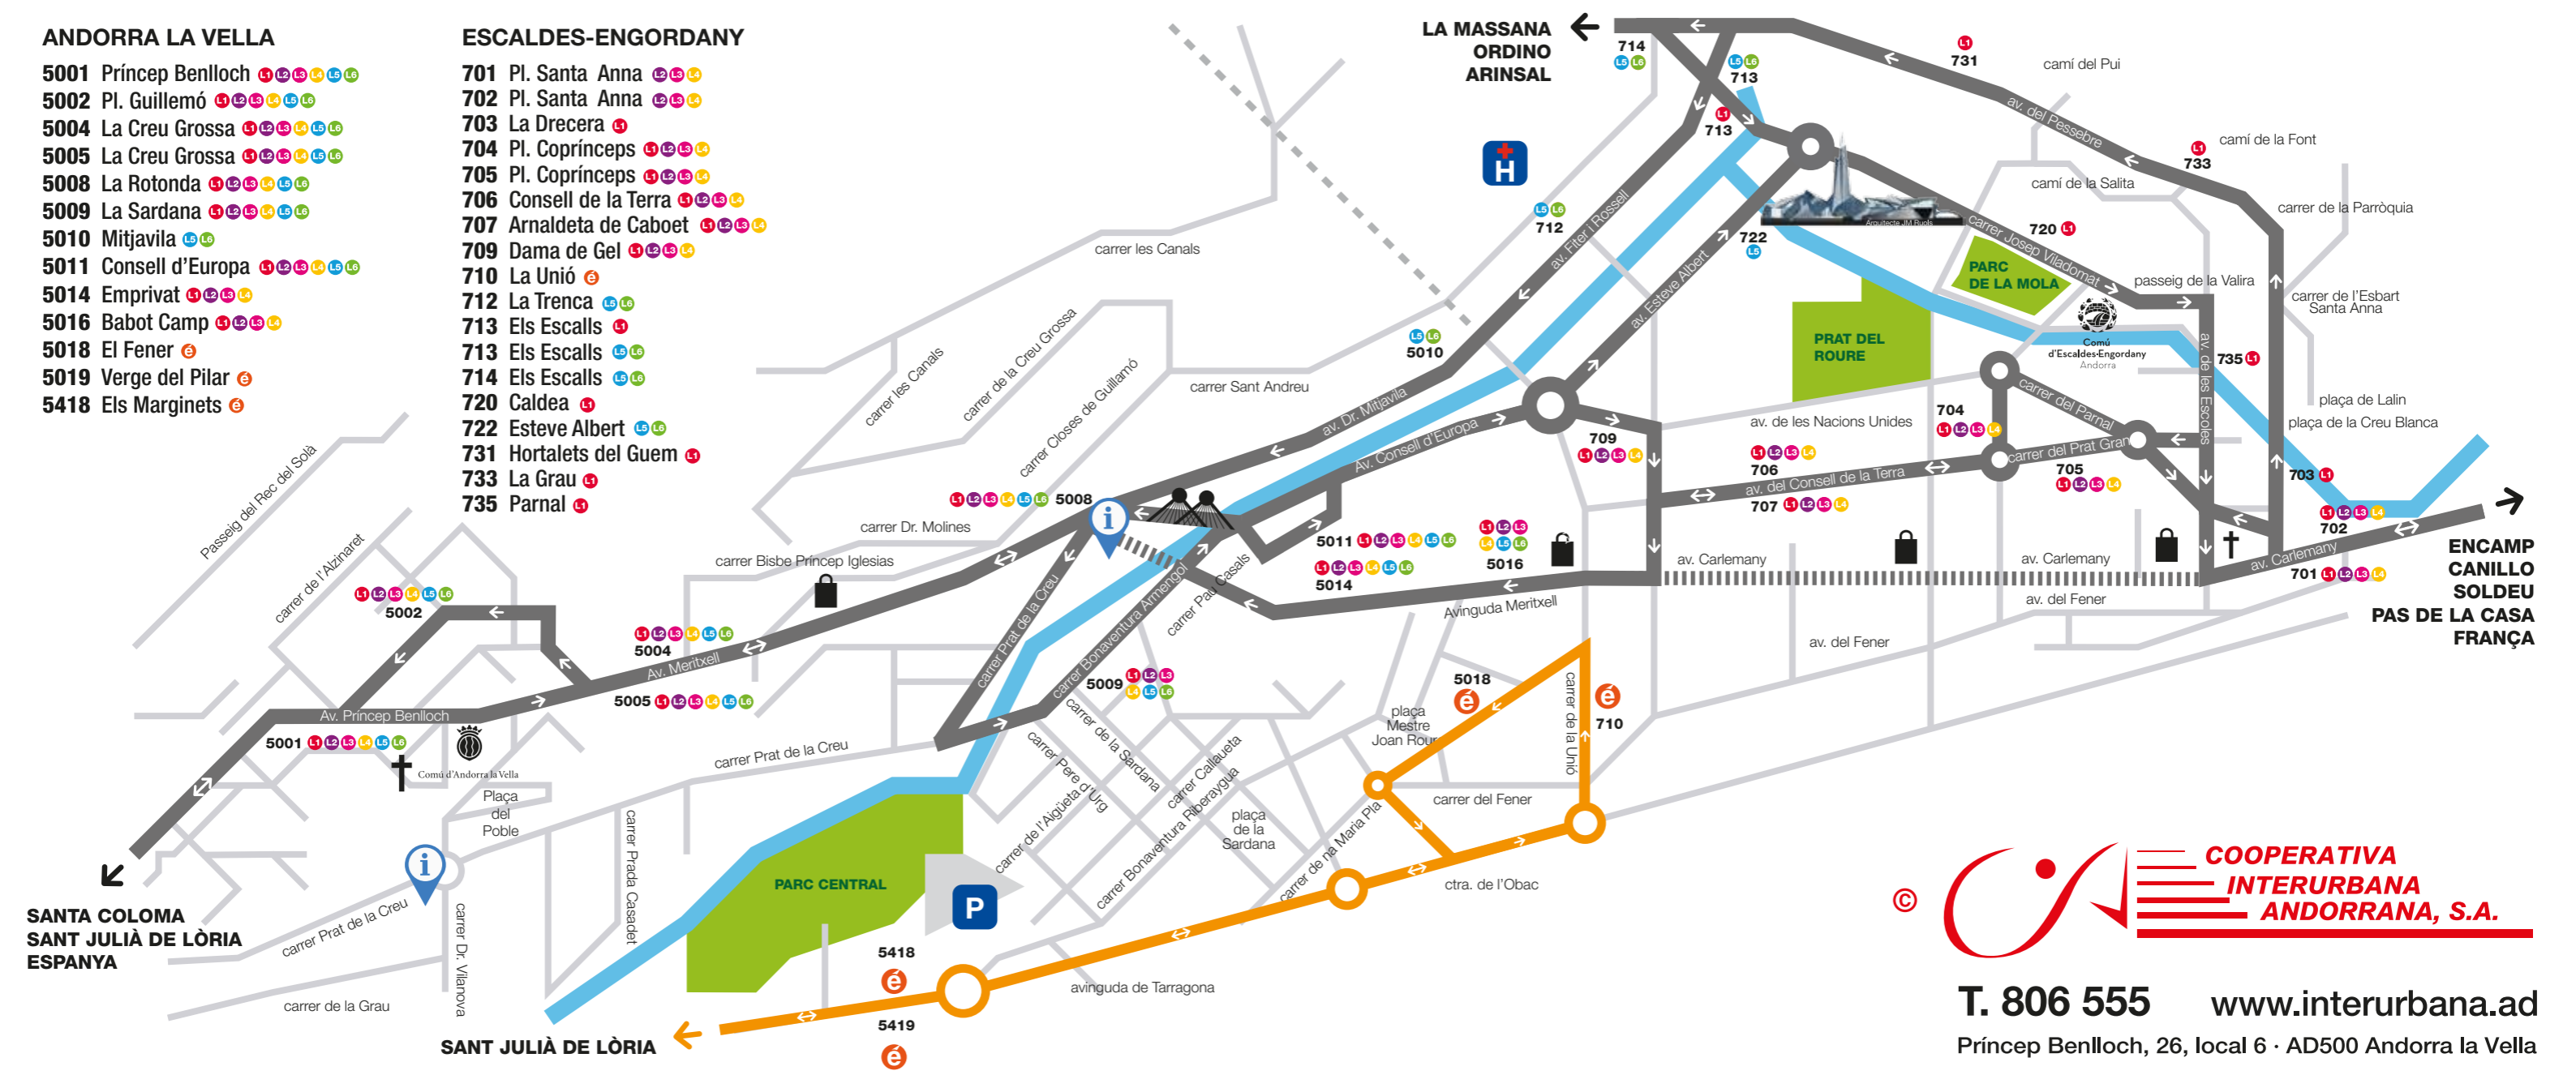

Línies nacionals Cooperativa Interurbana Andorrana

COOPERATIVA INTERURBANA ANDORRANA, S.A.

T. 806 555 www.interurbana.ad
Príncep Benlloch, 26, local 6 · AD500 Andorra la Vella