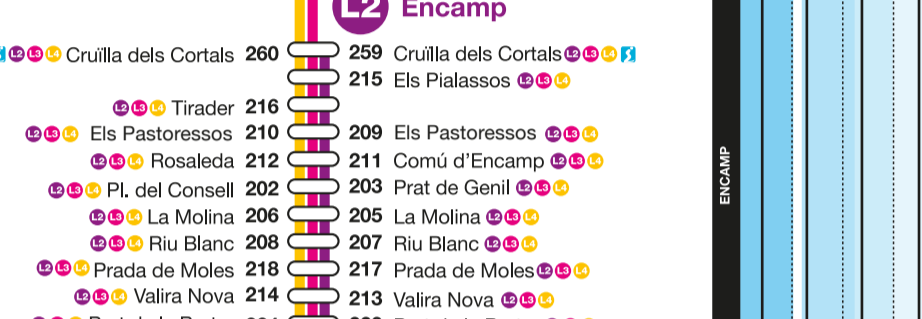

ZONA 2
ZONA 1
ZONA VALL DEL NORD

LA MASSANA

LA MASSANA - ORDINO

ANDORRA LA VELLA

SANT JULIÀ DE LÒRIA

TARIFES ZONES

Zona 1	Bitllet senzill
Zona 2	2 x Bitllet senzill
Zona 3	3 x Bitllet senzill
Zona 4	4 x Bitllet senzill

LÍNIES REGULARS

- L1 Sant Julià de Lòria - Andorra la Vella - Escaldes-Engordany
- L2 Andorra la Vella - Escaldes-Engordany - Encamp
- L3 Andorra la Vella - Escaldes-Engordany - Encamp - Canillo - Soldeu
- L4 Andorra la Vella - Escaldes-Engordany - Encamp - Canillo - Soldeu - Pas de la Casa
- L5 Andorra la Vella - Escaldes-Engordany - La Massana - Arinsal
- L6 Andorra la Vella - Escaldes-Engordany - La Massana - Ordino

BUSEXPRES

- Bus Expres Sant Julià de Lòria - Andorra la Vella - Escaldes-Engordany

BUSNOCTURN

divendres, dissabtes i vigílies de festius: 23 h a 4.00 h

Canillo - Andorra la Vella - Ordino
Ordino - Andorra la Vella - Ordino
Sant Julià de Lòria - Andorra la Vella - Sant Julià de Lòria

	PRIMERA	ÚLTIMA
Andorra la Vella	07.10 h	21.10 h
Arinsal	07.10 h	21.40 h

L6 ANDORRA LA VELLA / ORDINO Freqüència 30'

	PRIMERA	ÚLTIMA
Andorra la Vella	07.00 h	21.30 h
Ordino	07.30 h	21.30 h

é BUSEXPRES Freqüència mínima 15'