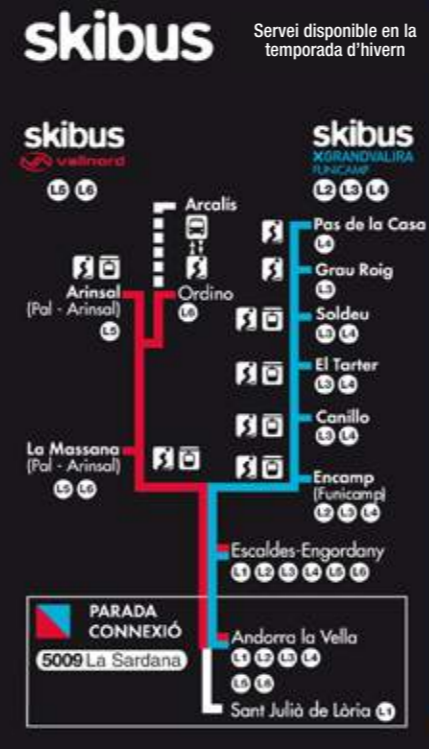

L6 ANDORRA LA VELLA / ORDINO Freqüència 30'

	PRIMERA	ÚLTIMA
Andorra la Vella	07.00 h	21.30 h
Ordino	07.30 h	21.30 h

é BUSEXPRES Freqüència mínima 15'

	PRIMERA	ÚLTIMA
Sant Julià de Lòria	07.00 h	21.30 h
Andorra la Vella/Escalades-Engordany	07.20 h	21.30 h

Si cal, s'hi afegiran els reforços necessaris en hores punta els dies laborables

L1 SANT JULIÀ DE LÒRIA / ESCALDES-ENGORDANY Freqüència 20'

	PRIMERA	ÚLTIMA
Sant Julià de Lòria	07.00 h	21.35 h
Escaldes-Engordany	07.00 h	21.35 h

L2 ANDORRA LA VELLA / ENCAMP Freqüència 15'

	PRIMERA	ÚLTIMA
Andorra la Vella	07.00 h	21.30 h
Escaldes-Engordany	06.30 h	21.30 h

Serveis mínims de dl. a ds. 15' · diumenges i festius 20'
Si cal, s'hi afegiran els reforços necessaris

L3 ANDORRA LA VELLA / SOLDEU Freqüència 20'

	PRIMERA	ÚLTIMA
Andorra la Vella	07.00 h	20.40 h
Soldeu	08.10 h	21.15 h

Servei disponible en la temporada d'hivern

Экскурсии BUS EXPERIENCE

Servei disponible en la temporada d'hivern
Пасежа amb nosaltres no només per esquiar!
Ride with us not only to ski!
КАТАЙТЕСЬ С НАМИ и не только на лыжах!

VIATGE DE FUTBOL FOOTBALL TRIP
ПОЕЗДКА НА ФУТБОЛ

CIUTAT DE BARCELONA BARCELONA CITY
БАРСЕЛОНА ОБЗОРНАЯ

CARCASSONA CARCASSONNE
КАРКАССОН

Informació i reserves
Information and reservations:
CATALÀ · ESPANOL · ENGLISH · FRANÇAIS
00 376 · 81 77 66
телефону
00 376 · 33 27 72
www.busskandorra.com
BUSSKI: Av. Príncep Benlloch, 26 · Baixos
AD500 Andorra la Vella

BUSEXPRES
estalvia anant en BUS

diners t'emp

T. 806 556

servei internacional **andorra - portugal**

venda online www.interurbana.ad

Sortides dimarts divendres diumenges
Salidas martes viernes domingos
Saídas terças sextas domingos

SOCINTARBUS

T. +351 938 685 637
T. +351 933 252 801
T. +351 914 803 336