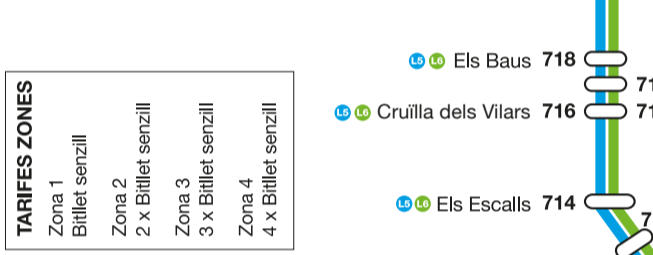

ZONA 2
ZONA 1
ZONA VALL DEL NORD

LA MASSANA

LA MASSANA - ORDINO

ANDORRA LA VELLA

SANT JULIÀ DE LÒRIA

TARIFES ZONES

Zona 1	Bitllet senzill
Zona 2	2 x Bitllet senzill
Zona 3	3 x Bitllet senzill
Zona 4	4 x Bitllet senzill

LÍNIES REGULARS

- L1 Sant Julià de Lòria - Andorra la Vella - Escaldes-Engordany
- L2 Andorra la Vella - Escaldes-Engordany - Encamp
- L3 Andorra la Vella - Escaldes-Engordany - Encamp - Canillo - Soldeu
- L4 Andorra la Vella - Escaldes-Engordany - Encamp - Canillo - Soldeu - Pas de la Casa
- L5 Andorra la Vella - Escaldes-Engordany - La Massana - Arinsal
- L6 Andorra la Vella - Escaldes-Engordany - La Massana - Ordino