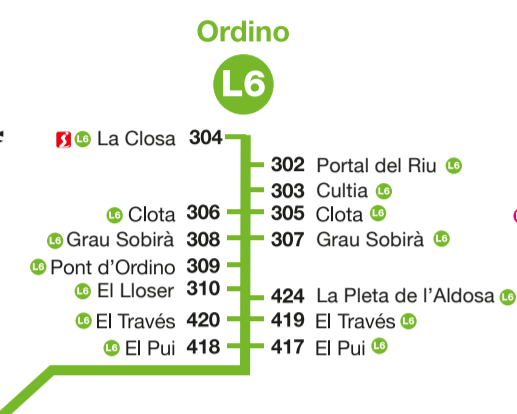

ZONA 2
ZONA 1
ZONA VALL DEL NORD

LA MASSANA

LA MASSANA - ORDINO

ANDORRA LA VELLA

SANT JULIÀ DE LÒRIA

TARIFES ZONES

Zona 1	Bitllet senzill
Zona 2	2 x Bitllet senzill
Zona 3	3 x Bitllet senzill
Zona 4	4 x Bitllet senzill

LÍNIES REGULARS

- L1 Sant Julià de Lòria - Andorra la Vella - Escaldes-Engordany
- L2 Andorra la Vella - Escaldes-Engordany - Encamp
- L3 Andorra la Vella - Escaldes-Engordany - Encamp - Canillo - Soldeu
- L4 Andorra la Vella - Escaldes-Engordany - Encamp - Canillo - Soldeu - Pas de la Casa
- L5 Andorra la Vella - Escaldes-Engordany - La Massana - Arinsal
- L6 Andorra la Vella - Escaldes-Engordany - La Massana - Ordino

	PRIMERA	ÚLTIMA
Andorra la Vella	07.10 h	21.10 h
Arinsal	07.10 h	21.40 h

L6 ANDORRA LA VELLA / ORDINO Freqüència 30'

	PRIMERA	ÚLTIMA
Andorra la Vella	07.00 h	21.30 h
Ordino	07.30 h	21.30 h

é BUSEXPRES Freqüència mínima 15'