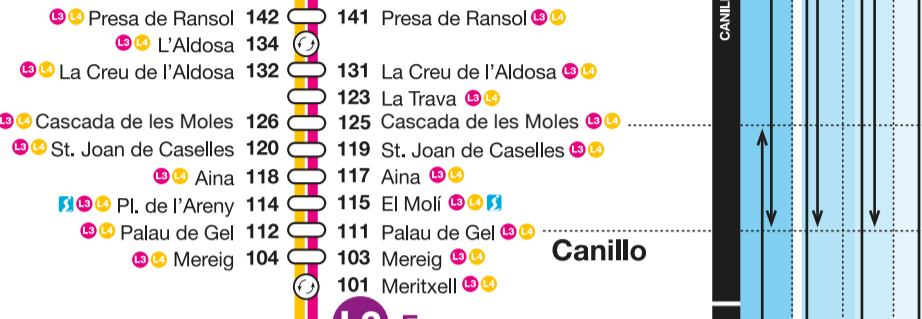

ZONA 2
ZONA 1
ZONA VALL DEL NORD

LA MASSANA

LA MASSANA - ORDINO

ANDORRA LA VELLA

SANT JULIÀ DE LÒRIA

TARIFES ZONES

Zona 1	Bitllet senzill
Zona 2	2 x Bitllet senzill
Zona 3	3 x Bitllet senzill
Zona 4	4 x Bitllet senzill

LÍNIES REGULARS

- L1 Sant Julià de Lòria - Andorra la Vella - Escaldes-Engordany
- L2 Andorra la Vella - Escaldes-Engordany - Encamp
- L3 Andorra la Vella - Escaldes-Engordany - Encamp - Canillo - Soldeu
- L4 Andorra la Vella - Escaldes-Engordany - Encamp - Canillo - Soldeu - Pas de la Casa
- L5 Andorra la Vella - Escaldes-Engordany - La Massana - Arinsal
- L6 Andorra la Vella - Escaldes-Engordany - La Massana - Ordino

	PRIMERA	ÚLTIMA
Andorra la Vella	07.10 h	21.10 h
Arinsal	07.10 h	21.40 h

L6 ANDORRA LA VELLA / ORDINO Freqüència 30'

	PRIMERA	ÚLTIMA
Andorra la Vella	07.00 h	21.30 h
Ordino	07.30 h	21.30 h

é BUSEXPRES Freqüència mínima 15'