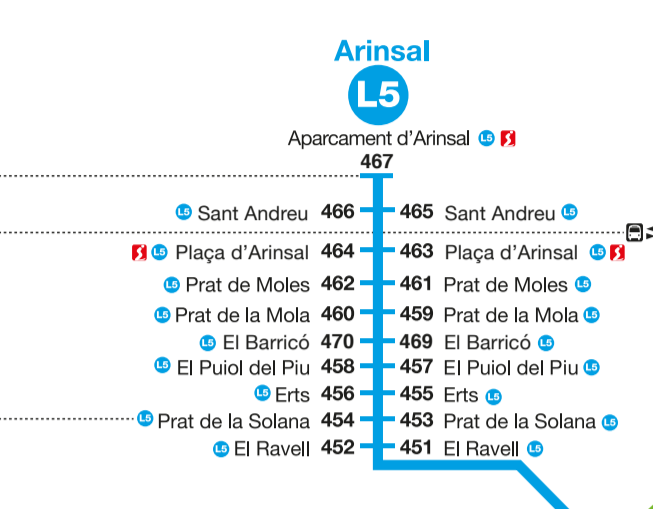

ZONA 2
ZONA 1
ZONA VALL DEL NORD

LA MASSANA

LA MASSANA - ORDINO

ANDORRA LA VELLA

SANT JULIÀ DE LÒRIA

TARIFES ZONES

Zona 1	Bitllet senzill
Zona 2	2 x Bitllet senzill
Zona 3	3 x Bitllet senzill
Zona 4	4 x Bitllet senzill

LÍNIES REGULARS

- L1 Sant Julià de Lòria - Andorra la Vella - Escaldes-Engordany
- L2 Andorra la Vella - Escaldes-Engordany - Encamp
- L3 Andorra la Vella - Escaldes-Engordany - Encamp - Canillo - Soldeu
- L4 Andorra la Vella - Escaldes-Engordany - Encamp - Canillo - Soldeu - Pas de la Casa
- L5 Andorra la Vella - Escaldes-Engordany - La Massana - Arinsal
- L6 Andorra la Vella - Escaldes-Engordany - La Massana - Ordino