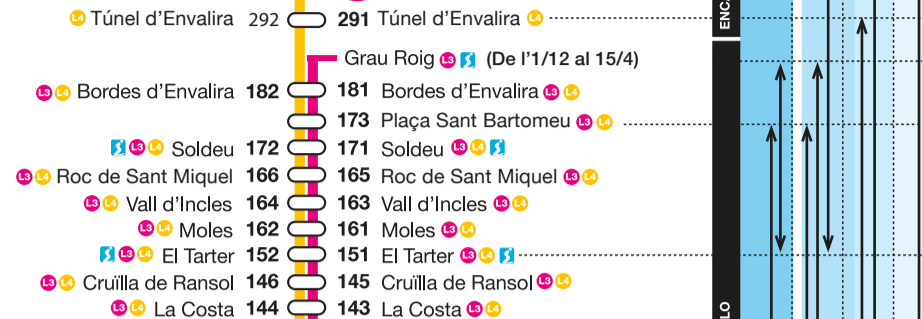

ZONA 2
ZONA 1
ZONA VALL DEL NORD

LA MASSANA

LA MASSANA - ORDINO

ANDORRA LA VELLA

SANT JULIÀ DE LÒRIA

TARIFES ZONES

Zona 1	Bitllet senzill
Zona 2	2 x Bitllet senzill
Zona 3	3 x Bitllet senzill
Zona 4	4 x Bitllet senzill

LÍNIES REGULARS

- L1 Sant Julià de Lòria - Andorra la Vella - Escaldes-Engordany
- L2 Andorra la Vella - Escaldes-Engordany - Encamp
- L3 Andorra la Vella - Escaldes-Engordany - Encamp - Canillo - Soldeu
- L4 Andorra la Vella - Escaldes-Engordany - Encamp - Canillo - Soldeu - Pas de la Casa
- L5 Andorra la Vella - Escaldes-Engordany - La Massana - Arinsal
- L6 Andorra la Vella - Escaldes-Engordany - La Massana - Ordino

	PRIMERA	ÚLTIMA
Andorra la Vella	07.10 h	21.10 h
Arinsal	07.10 h	21.40 h

L6 ANDORRA LA VELLA / ORDINO Freqüència 30'

	PRIMERA	ÚLTIMA
Andorra la Vella	07.00 h	21.30 h
Ordino	07.30 h	21.30 h

é BUSEXPRES Freqüència mínima 15'