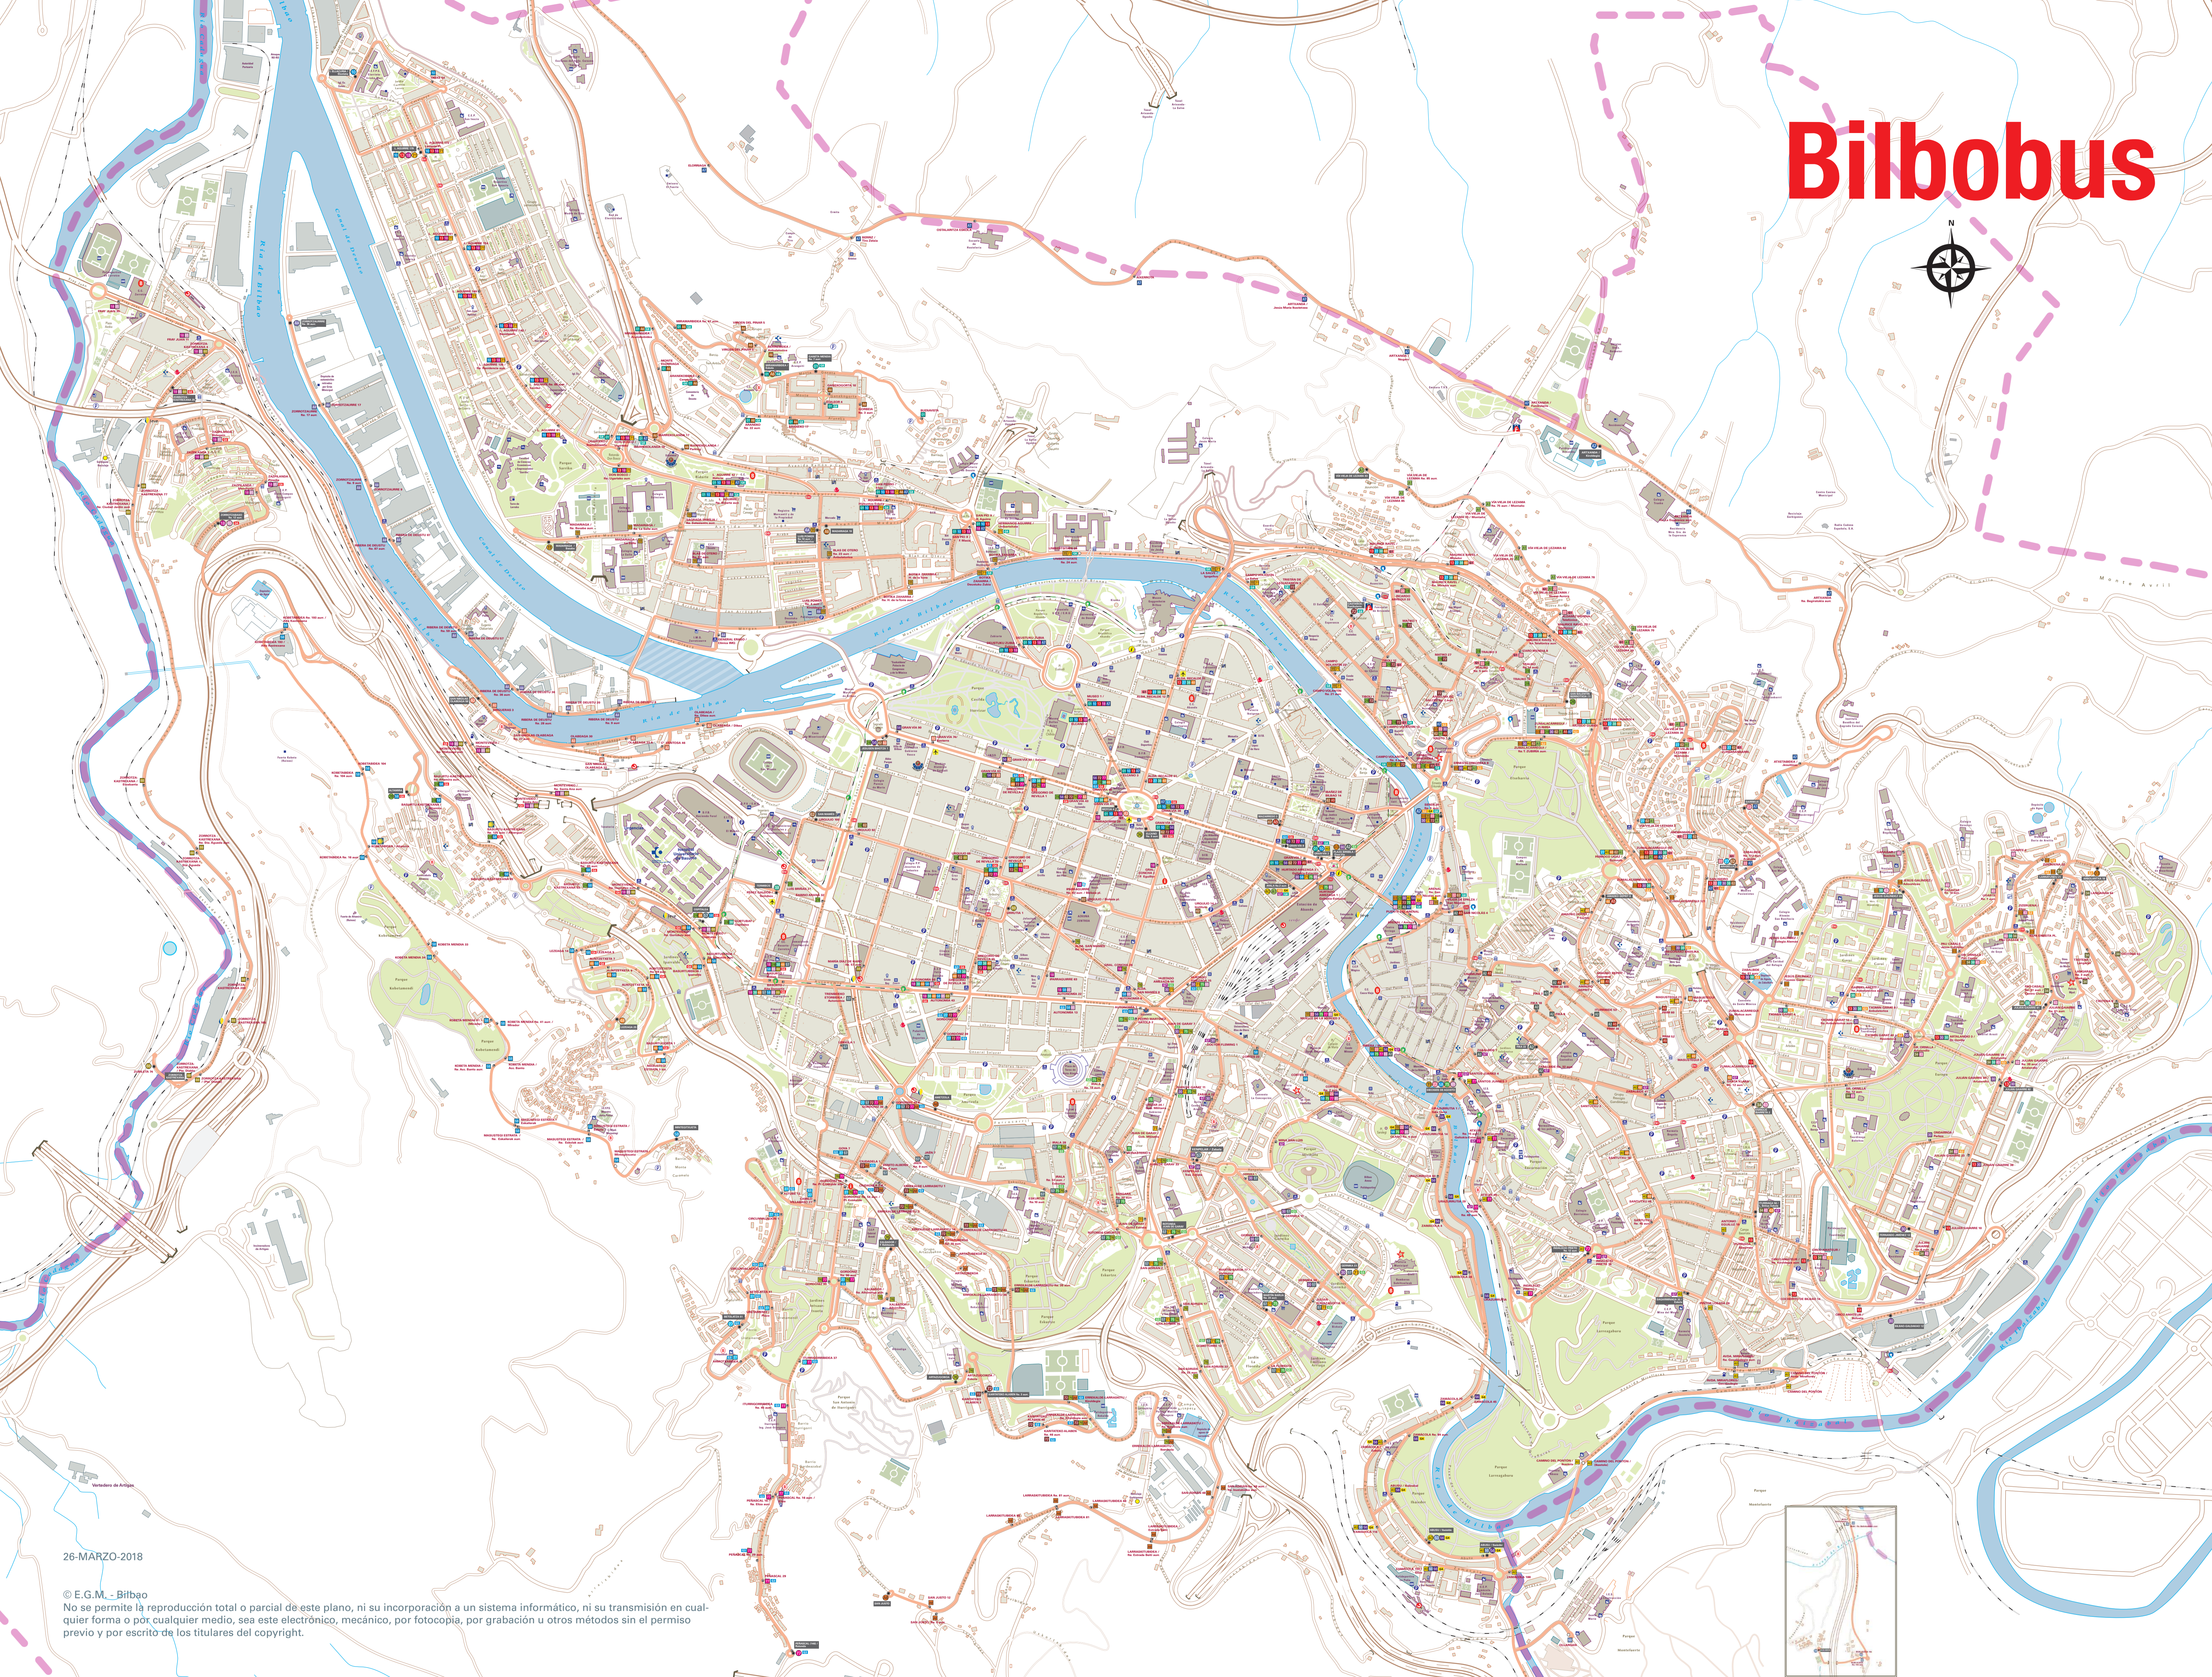

Bilbobus

26-MARZO-2018

© E.G.M. - Bilbao
No se permite la reproducción total o parcial de este plano, ni su incorporación a un sistema informático, ni su transmisión en cualquier forma o por cualquier medio, sea este electrónico, mecánico, por fotocopia, por grabación u otros métodos sin el permiso previo y por escrito de los titulares del copyright.

94 479 09 81 / 010
clientesbilbobus@bilbao.eus

Licenciado Poza, 6 / Poza lizentziatua, 6

SEPTIEMBRE A JUNIO / IRAILATIK EKAINARA / SEPTEMBER TO JUNE	JULIO Y AGOSTO / UZTAILA ETA ABUZTUA / JULY AND AUGUST
- DE LUNES A VIERNES / - ASTELEHENETIK OSTIALERA / - FROM MONDAY TO FRIDAY	- DE LUNES A VIERNES / - ASTELEHENETIK OSTIALERA / - FROM MONDAY TO FRIDAY
7:30-20:00	8:00-15:00
- SÁBADOS / LARUNBATEAN / SATURDAYS	- SÁBADOS / LARUNBATEAN / SATURDAYS
9:00-14:00	9:00-14:00