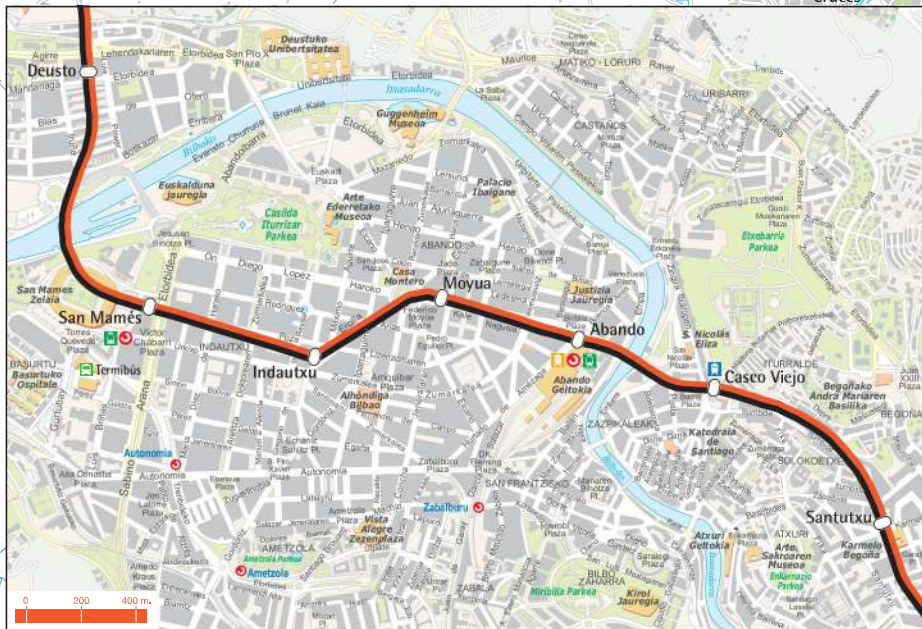

metro bilbao

Metro-líneak
Líneas de Metro

1 Plentzia-Etxebarri
2 Kabeizeta-Basauri

Sinbologia
Simbología

-  Metro-líneak aldatzea
Transbordo entre líneas de Metro
-  Metro-línea
Línea de Metro
-  Renfe aldiarik
Cercanías - Renfe
-  FEVE
-  EuskoTren
-  Tranbia
Tranvía
-  Autobus-terminala
Terminal de autobuses

*Kabeizeta: 2014an inauguratuko da - Próxima inauguración 2014

Cartografía: [caramap](http://caramap.com) caramap@caramap.com

Zaramillo