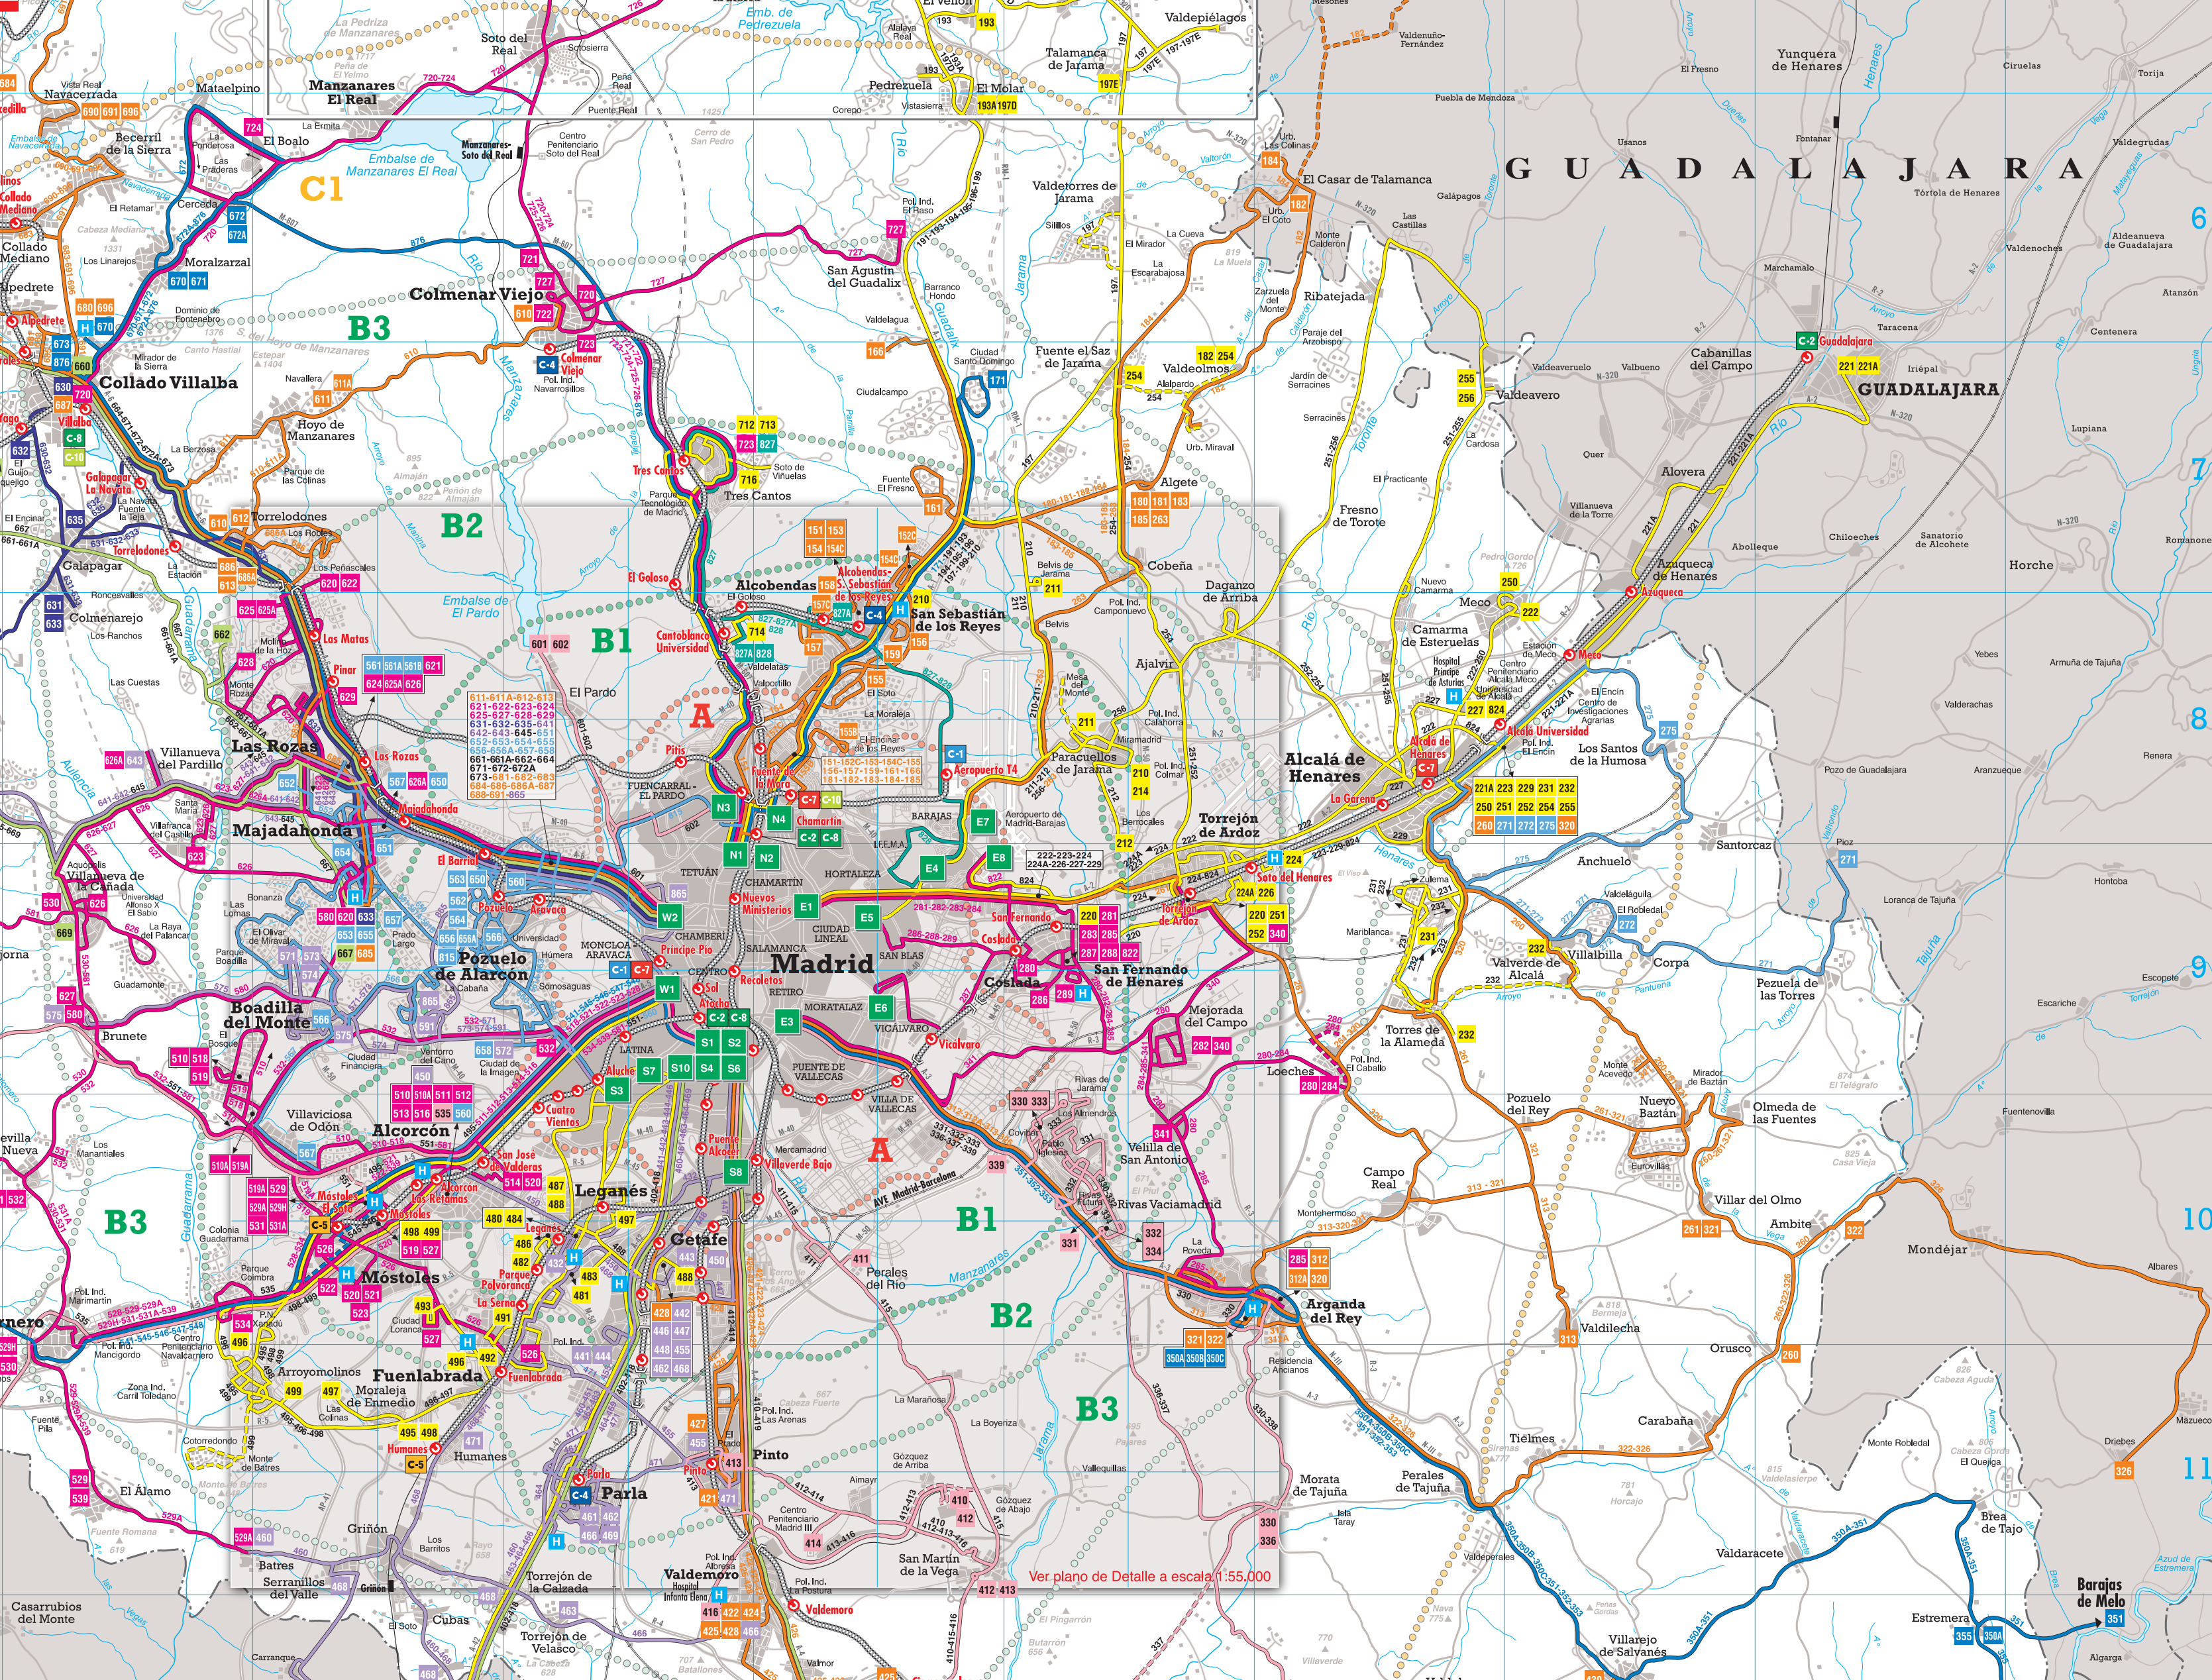

Plano de los Transportes de la Comunidad de Madrid

RELACION DE MUNICIPIOS

MUNICIPIO	COORDENADAS	ALCANTALIA	ALCALDIA	ALCALDE
Alcalá de Henares	40° 25' N 3° 45' W	1991	1991	Manuel Fernández
Alcalá de Guadaípe	40° 25' N 3° 45' W	1991	1991	Manuel Fernández
Alcalá de Toledo	40° 25' N 3° 45' W	1991	1991	Manuel Fernández
Alcalá de Valle	40° 25' N 3° 45' W	1991	1991	Manuel Fernández
Alcalá de Henares	40° 25' N 3° 45' W	1991	1991	Manuel Fernández
Alcalá de Henares	40° 25' N 3° 45' W	1991	1991	Manuel Fernández
Alcalá de Henares	40° 25' N 3° 45' W	1991	1991	Manuel Fernández
Alcalá de Henares	40° 25' N 3° 45' W	1991	1991	Manuel Fernández
Alcalá de Henares	40° 25' N 3° 45' W	1991	1991	Manuel Fernández
Alcalá de Henares	40° 25' N 3° 45' W	1991	1991	Manuel Fernández

LÍNEAS NOCTURNAS

LÍNEA	ORIGEN - DESTINO	ALCANTALIA	ALCALDIA	ALCALDE
N101	Alcalá de Henares - Madrid	1991	1991	Manuel Fernández
N102	Alcalá de Henares - Madrid	1991	1991	Manuel Fernández
N103	Alcalá de Henares - Madrid	1991	1991	Manuel Fernández
N104	Alcalá de Henares - Madrid	1991	1991	Manuel Fernández
N105	Alcalá de Henares - Madrid	1991	1991	Manuel Fernández
N106	Alcalá de Henares - Madrid	1991	1991	Manuel Fernández
N107	Alcalá de Henares - Madrid	1991	1991	Manuel Fernández
N108	Alcalá de Henares - Madrid	1991	1991	Manuel Fernández
N109	Alcalá de Henares - Madrid	1991	1991	Manuel Fernández
N110	Alcalá de Henares - Madrid	1991	1991	Manuel Fernández