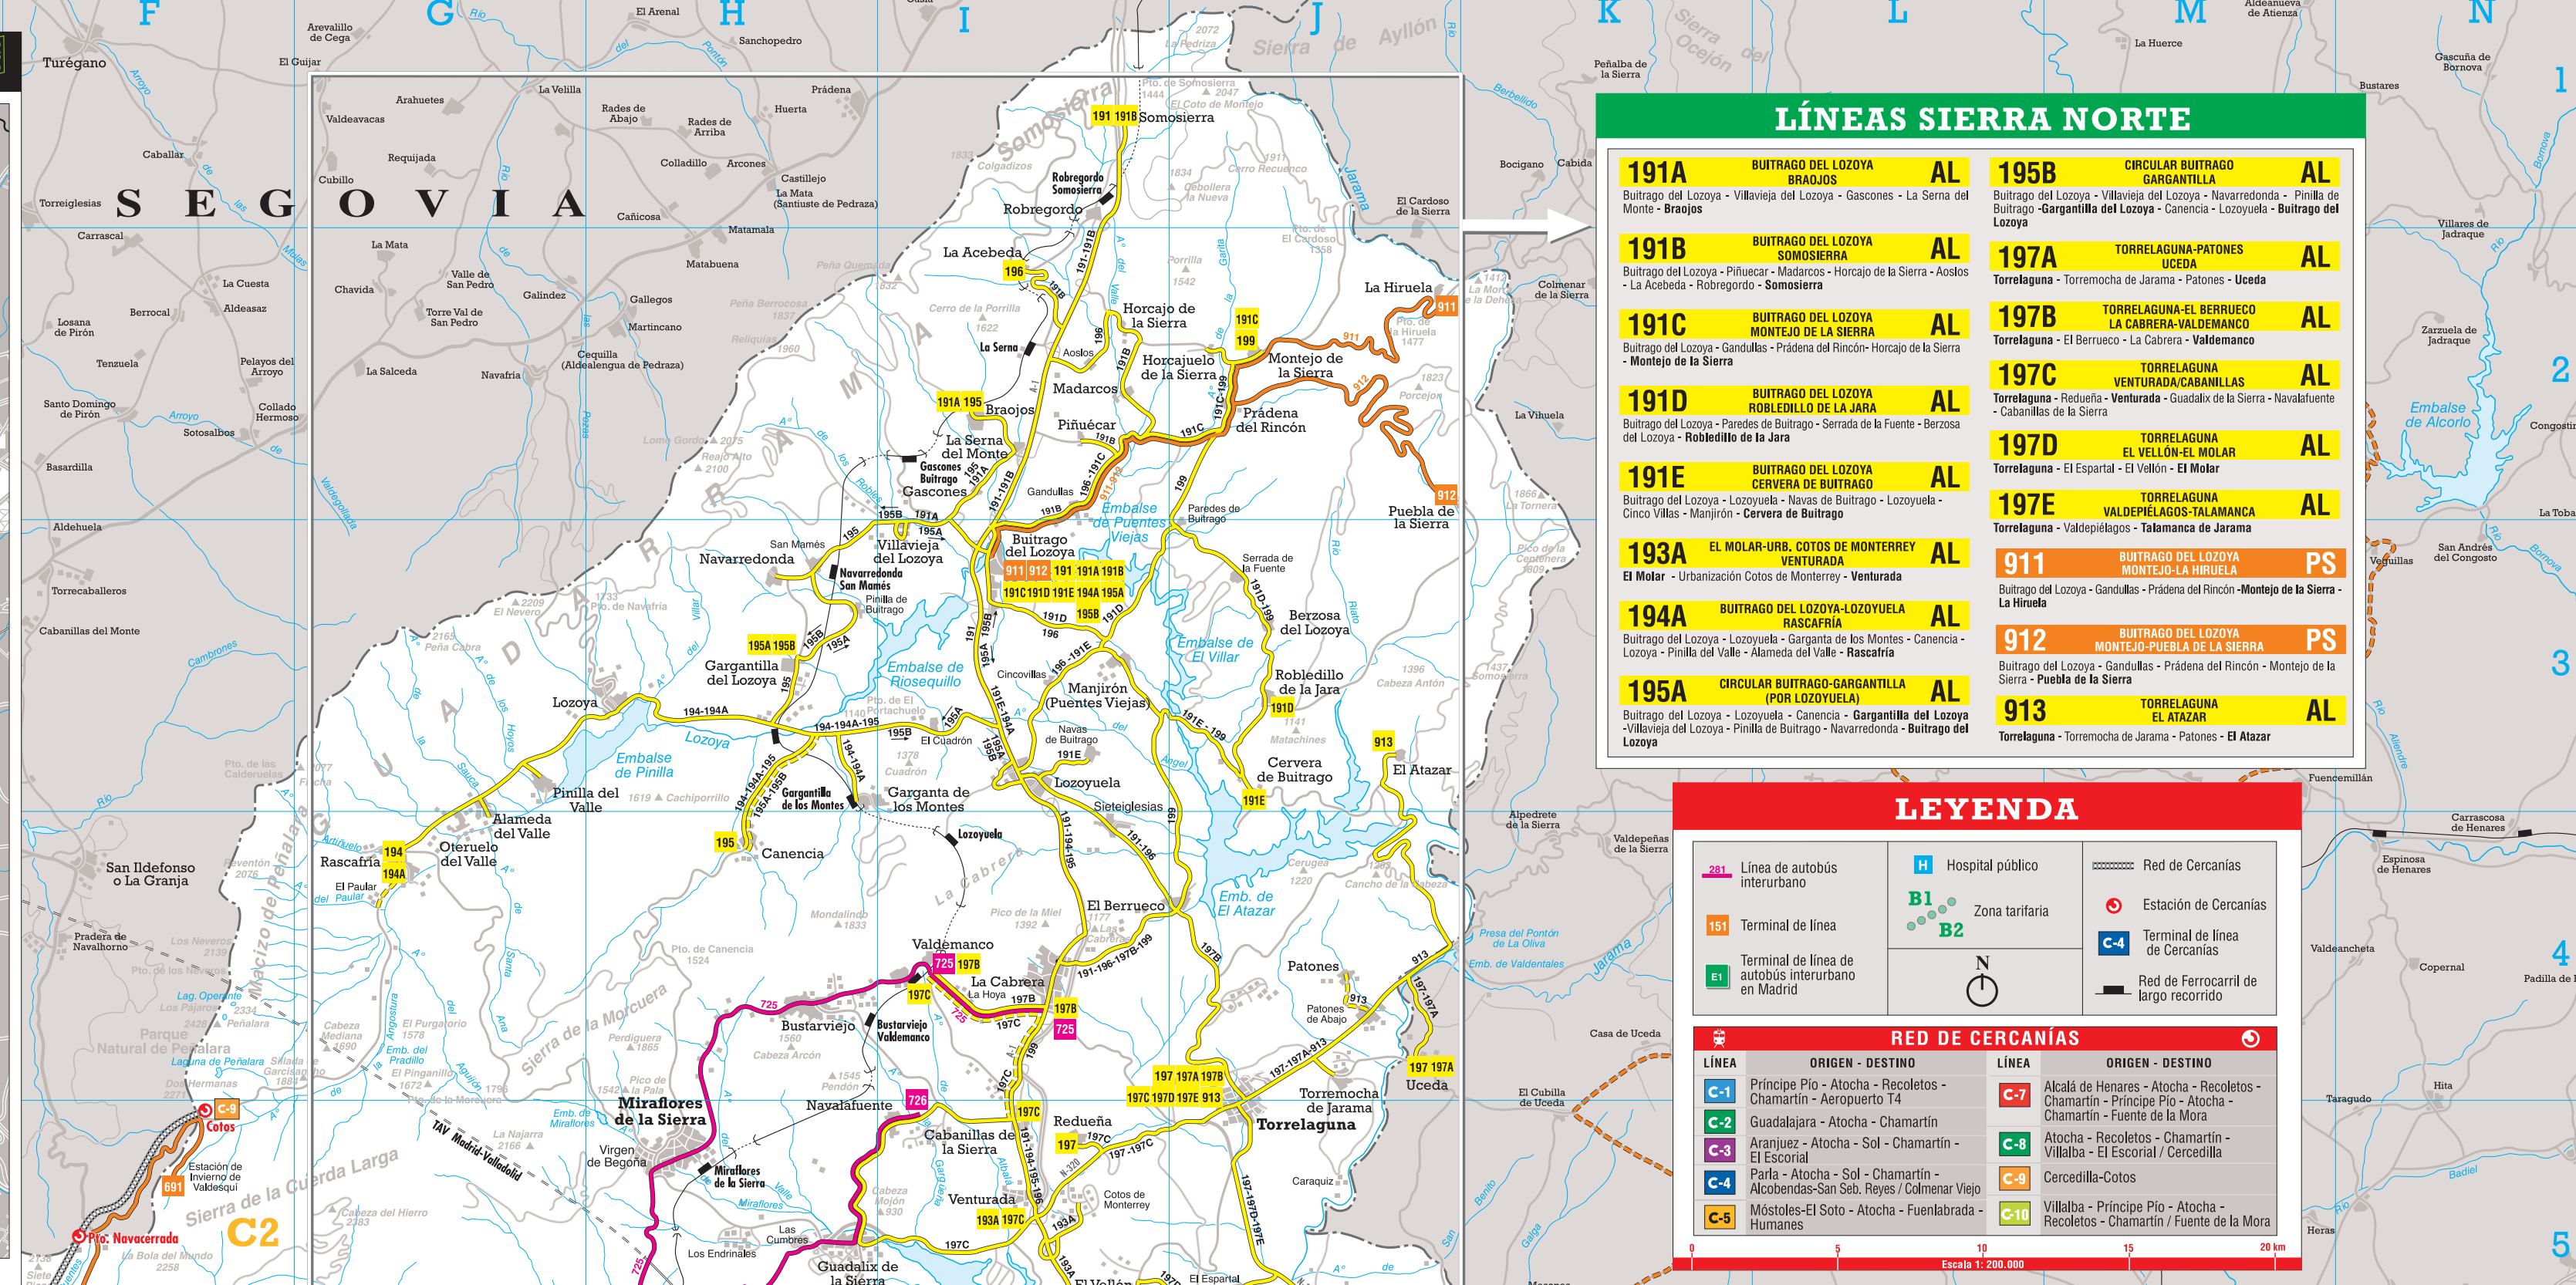

Plano de los Transportes de la Comunidad de Madrid

RELACION DE MUNICIPIOS

MUNICIPIO	COORDENADAS	ALCANTALIA	ALCALDIA	ALCALDE
Alcalá de Henares	40° 25' N 3° 45' W	1991	1991	Manuel Fernández
Alcalá de Guadaípe	40° 25' N 3° 45' W	1991	1991	Manuel Fernández
Alcalá de Toledo	40° 25' N 3° 45' W	1991	1991	Manuel Fernández
Alcalá de Valle	40° 25' N 3° 45' W	1991	1991	Manuel Fernández
Alcalá de Henares	40° 25' N 3° 45' W	1991	1991	Manuel Fernández
Alcalá de Henares	40° 25' N 3° 45' W	1991	1991	Manuel Fernández
Alcalá de Henares	40° 25' N 3° 45' W	1991	1991	Manuel Fernández
Alcalá de Henares	40° 25' N 3° 45' W	1991	1991	Manuel Fernández
Alcalá de Henares	40° 25' N 3° 45' W	1991	1991	Manuel Fernández
Alcalá de Henares	40° 25' N 3° 45' W	1991	1991	Manuel Fernández

LÍNEAS NOCTURNAS

LÍNEA	ORIGEN - DESTINO	ALCANTALIA	ALCALDIA	ALCALDE
N101	Alcalá de Henares - Madrid	1991	1991	Manuel Fernández
N102	Alcalá de Henares - Madrid	1991	1991	Manuel Fernández
N103	Alcalá de Henares - Madrid	1991	1991	Manuel Fernández
N104	Alcalá de Henares - Madrid	1991	1991	Manuel Fernández
N105	Alcalá de Henares - Madrid	1991	1991	Manuel Fernández
N106	Alcalá de Henares - Madrid	1991	1991	Manuel Fernández
N107	Alcalá de Henares - Madrid	1991	1991	Manuel Fernández
N108	Alcalá de Henares - Madrid	1991	1991	Manuel Fernández
N109	Alcalá de Henares - Madrid	1991	1991	Manuel Fernández
N110	Alcalá de Henares - Madrid	1991	1991	Manuel Fernández