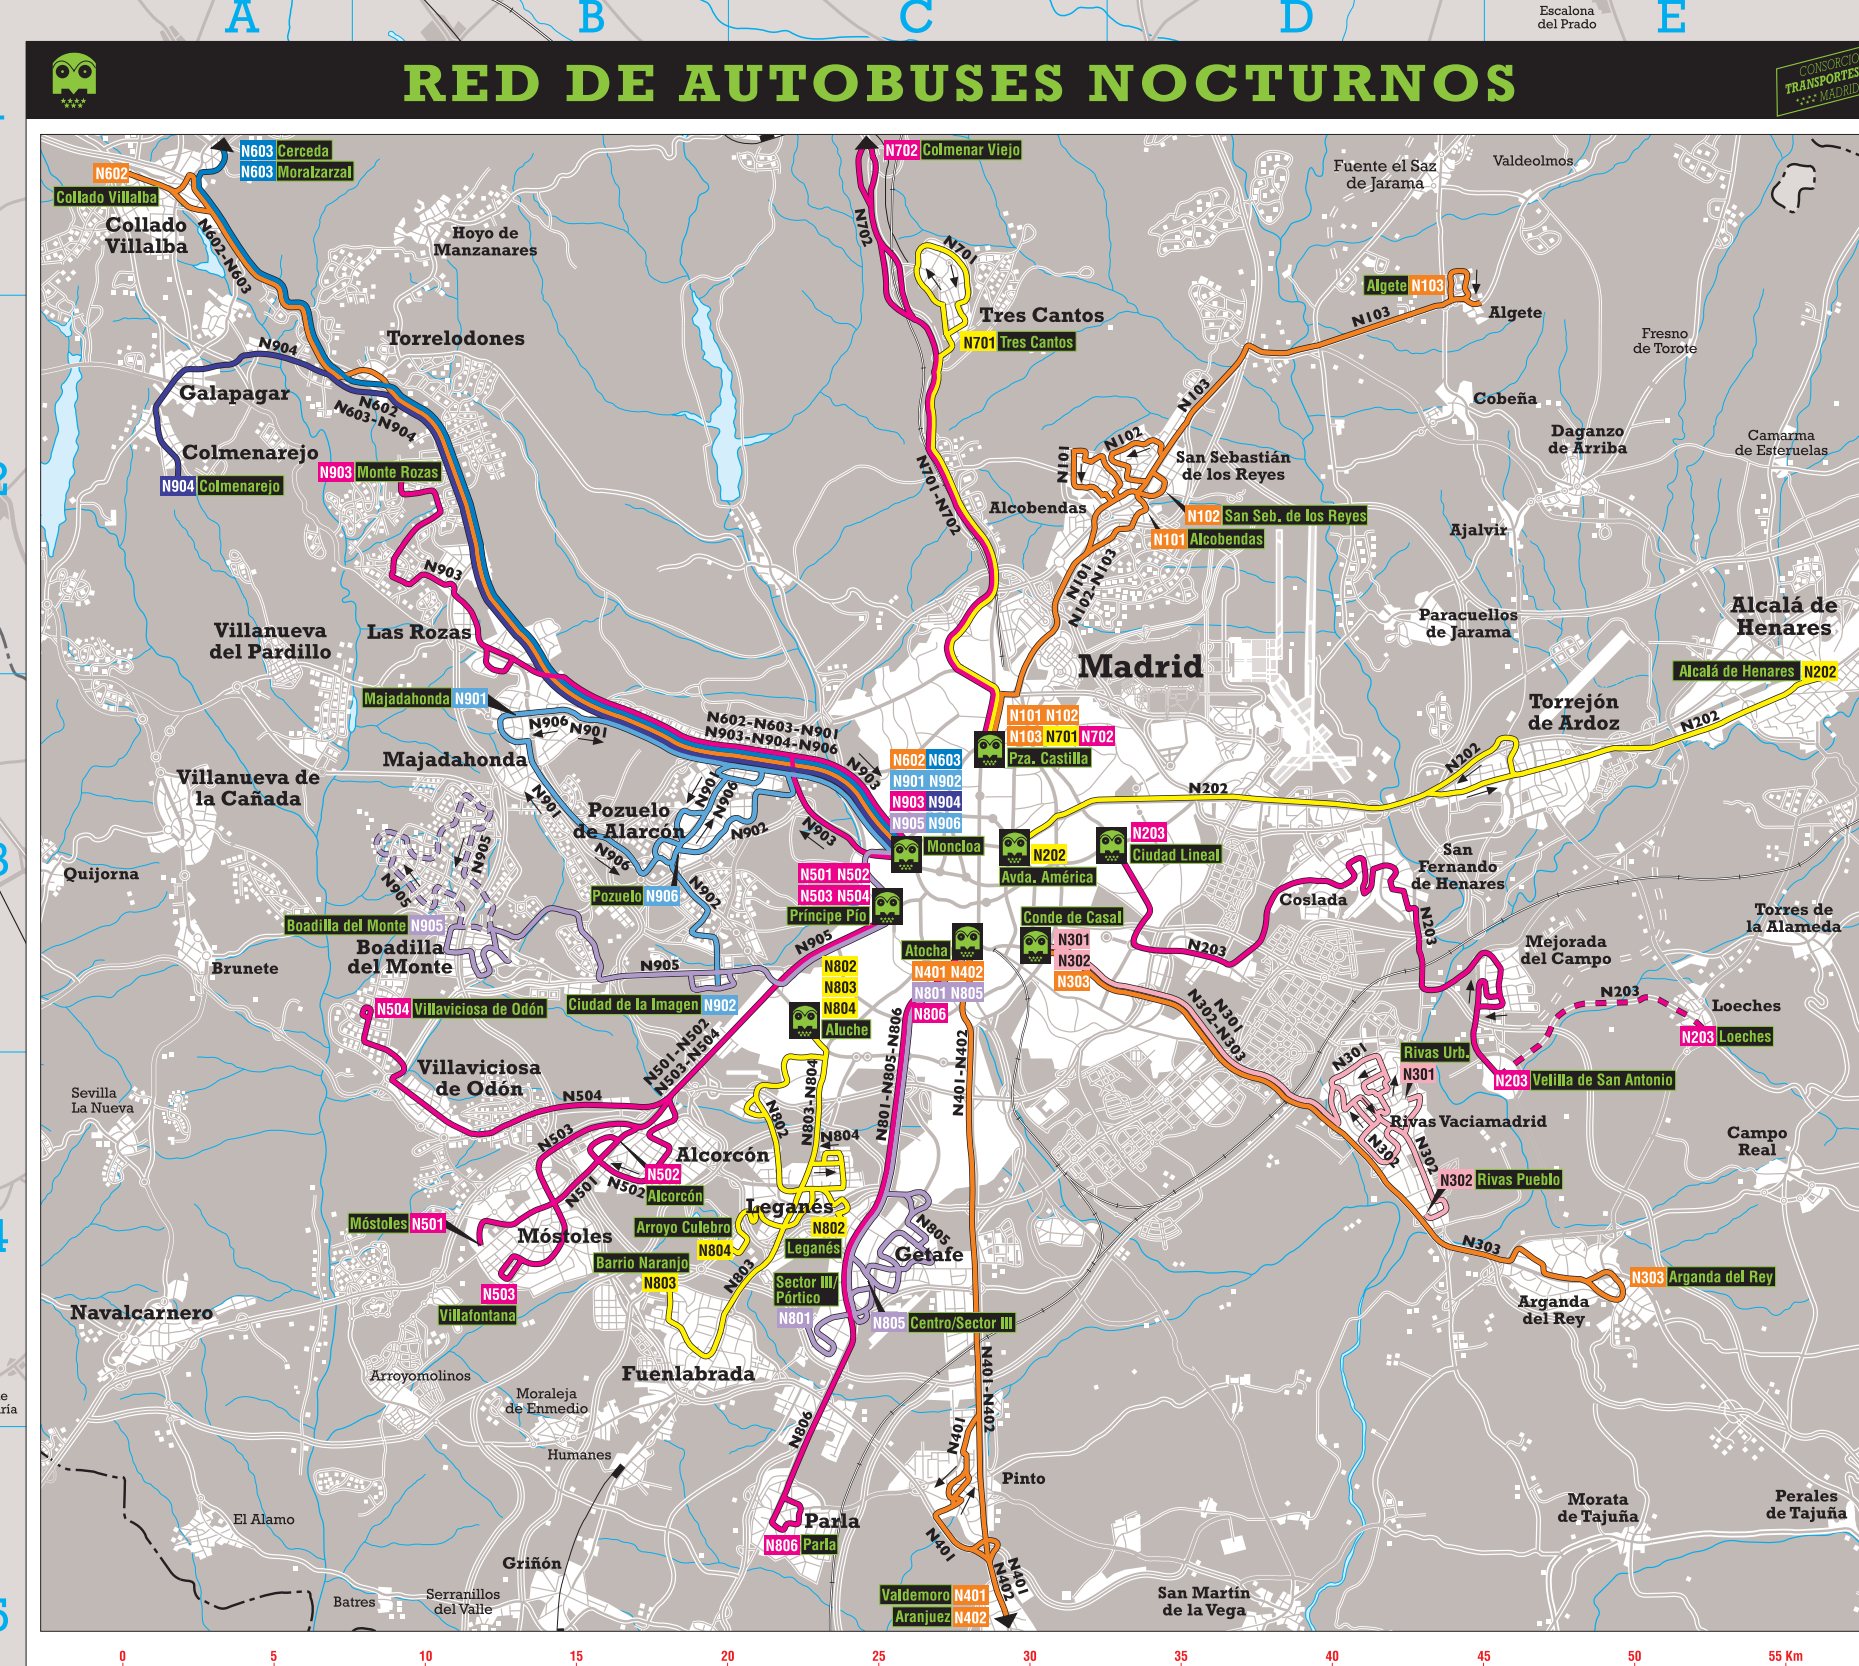

Plano de los Transportes de la Comunidad de Madrid

RELACION DE MUNICIPIOS

MUNICIPIO	COORDENADAS	ALCANTALIA	ALCALDIA	ALCALDE
Alcalá de Henares	40° 25' N 3° 45' W	1991	1991	Manuel Fernández
Alcalá de Guadaípe	40° 25' N 3° 45' W	1991	1991	Manuel Fernández
Alcalá de Toledo	40° 25' N 3° 45' W	1991	1991	Manuel Fernández
Alcalá de Valle	40° 25' N 3° 45' W	1991	1991	Manuel Fernández
Alcalá de Henares	40° 25' N 3° 45' W	1991	1991	Manuel Fernández
Alcalá de Henares	40° 25' N 3° 45' W	1991	1991	Manuel Fernández
Alcalá de Henares	40° 25' N 3° 45' W	1991	1991	Manuel Fernández
Alcalá de Henares	40° 25' N 3° 45' W	1991	1991	Manuel Fernández
Alcalá de Henares	40° 25' N 3° 45' W	1991	1991	Manuel Fernández
Alcalá de Henares	40° 25' N 3° 45' W	1991	1991	Manuel Fernández

LÍNEAS NOCTURNAS

LÍNEA	ORIGEN - DESTINO	ALCANTALIA	ALCALDIA	ALCALDE
N101	Alcalá de Henares - Madrid	1991	1991	Manuel Fernández
N102	Alcalá de Henares - Madrid	1991	1991	Manuel Fernández
N103	Alcalá de Henares - Madrid	1991	1991	Manuel Fernández
N104	Alcalá de Henares - Madrid	1991	1991	Manuel Fernández
N105	Alcalá de Henares - Madrid	1991	1991	Manuel Fernández
N106	Alcalá de Henares - Madrid	1991	1991	Manuel Fernández
N107	Alcalá de Henares - Madrid	1991	1991	Manuel Fernández
N108	Alcalá de Henares - Madrid	1991	1991	Manuel Fernández
N109	Alcalá de Henares - Madrid	1991	1991	Manuel Fernández
N110	Alcalá de Henares - Madrid	1991	1991	Manuel Fernández