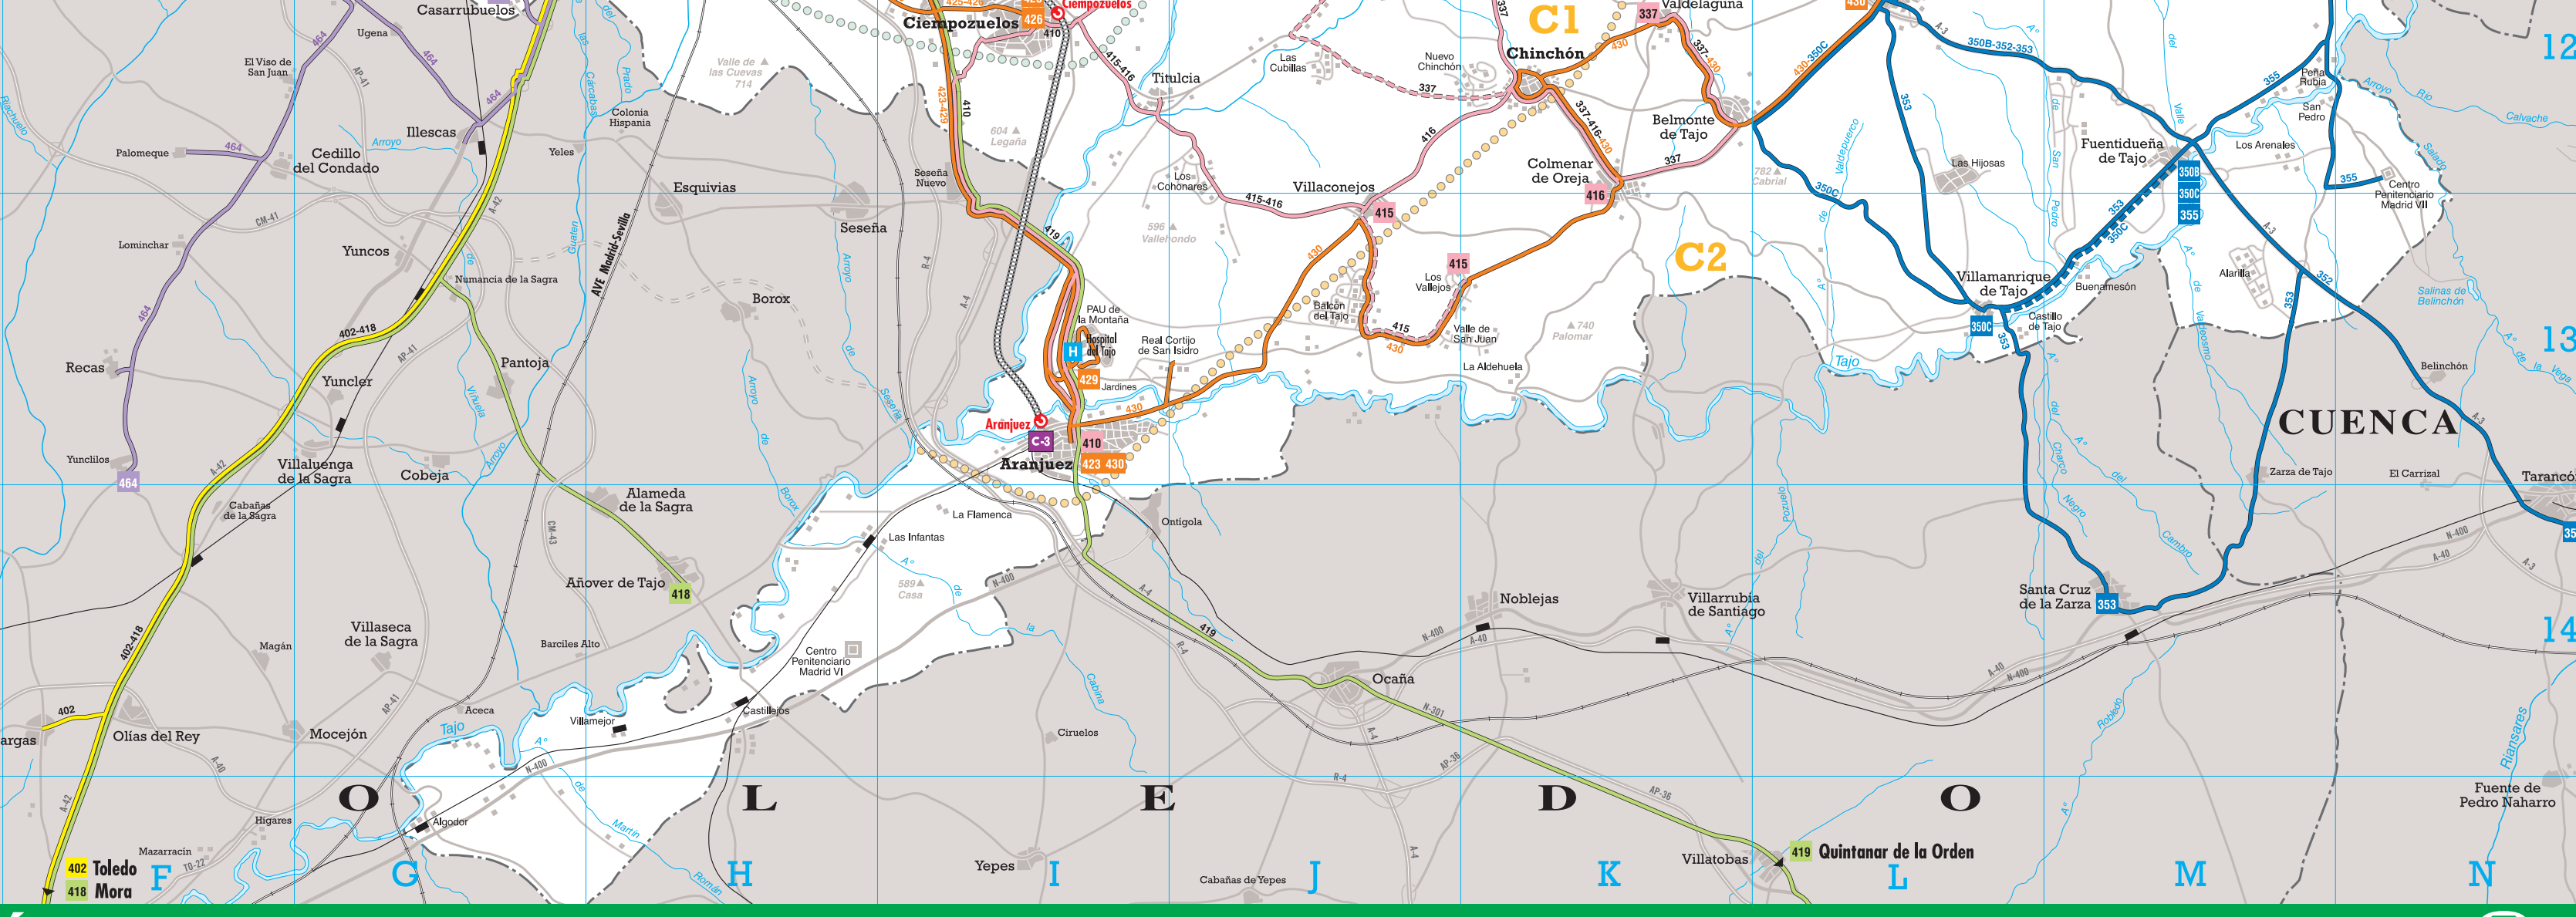

ALCANTALIA

LÍNEA	ORIGEN - DESTINO	ALCANTALIA	ALCALDIA	ALCALDE
151	Madrid - Alcalá de Henares	1991	1991	Manuel Fernández
152	Madrid - Alcalá de Henares	1991	1991	Manuel Fernández
153	Madrid - Alcalá de Henares	1991	1991	Manuel Fernández
154	Madrid - Alcalá de Henares	1991	1991	Manuel Fernández
155	Madrid - Alcalá de Henares	1991	1991	Manuel Fernández
156	Madrid - Alcalá de Henares	1991	1991	Manuel Fernández
157	Madrid - Alcalá de Henares	1991	1991	Manuel Fernández
158	Madrid - Alcalá de Henares	1991	1991	Manuel Fernández
159	Madrid - Alcalá de Henares	1991	1991	Manuel Fernández
160	Madrid - Alcalá de Henares	1991	1991	Manuel Fernández

ALCALDIA

LÍNEA	ORIGEN - DESTINO	ALCANTALIA	ALCALDIA	ALCALDE
161	Madrid - Alcalá de Henares	1991	1991	Manuel Fernández
162	Madrid - Alcalá de Henares	1991	1991	Manuel Fernández
163	Madrid - Alcalá de Henares	1991	1991	Manuel Fernández
164	Madrid - Alcalá de Henares	1991	1991	Manuel Fernández
165	Madrid - Alcalá de Henares	1991	1991	Manuel Fernández
166	Madrid - Alcalá de Henares	1991	1991	Manuel Fernández
167	Madrid - Alcalá de Henares	1991	1991	Manuel Fernández
168	Madrid - Alcalá de Henares	1991	1991	Manuel Fernández
169	Madrid - Alcalá de Henares	1991	1991	Manuel Fernández
170	Madrid - Alcalá de Henares	1991	1991	Manuel Fernández