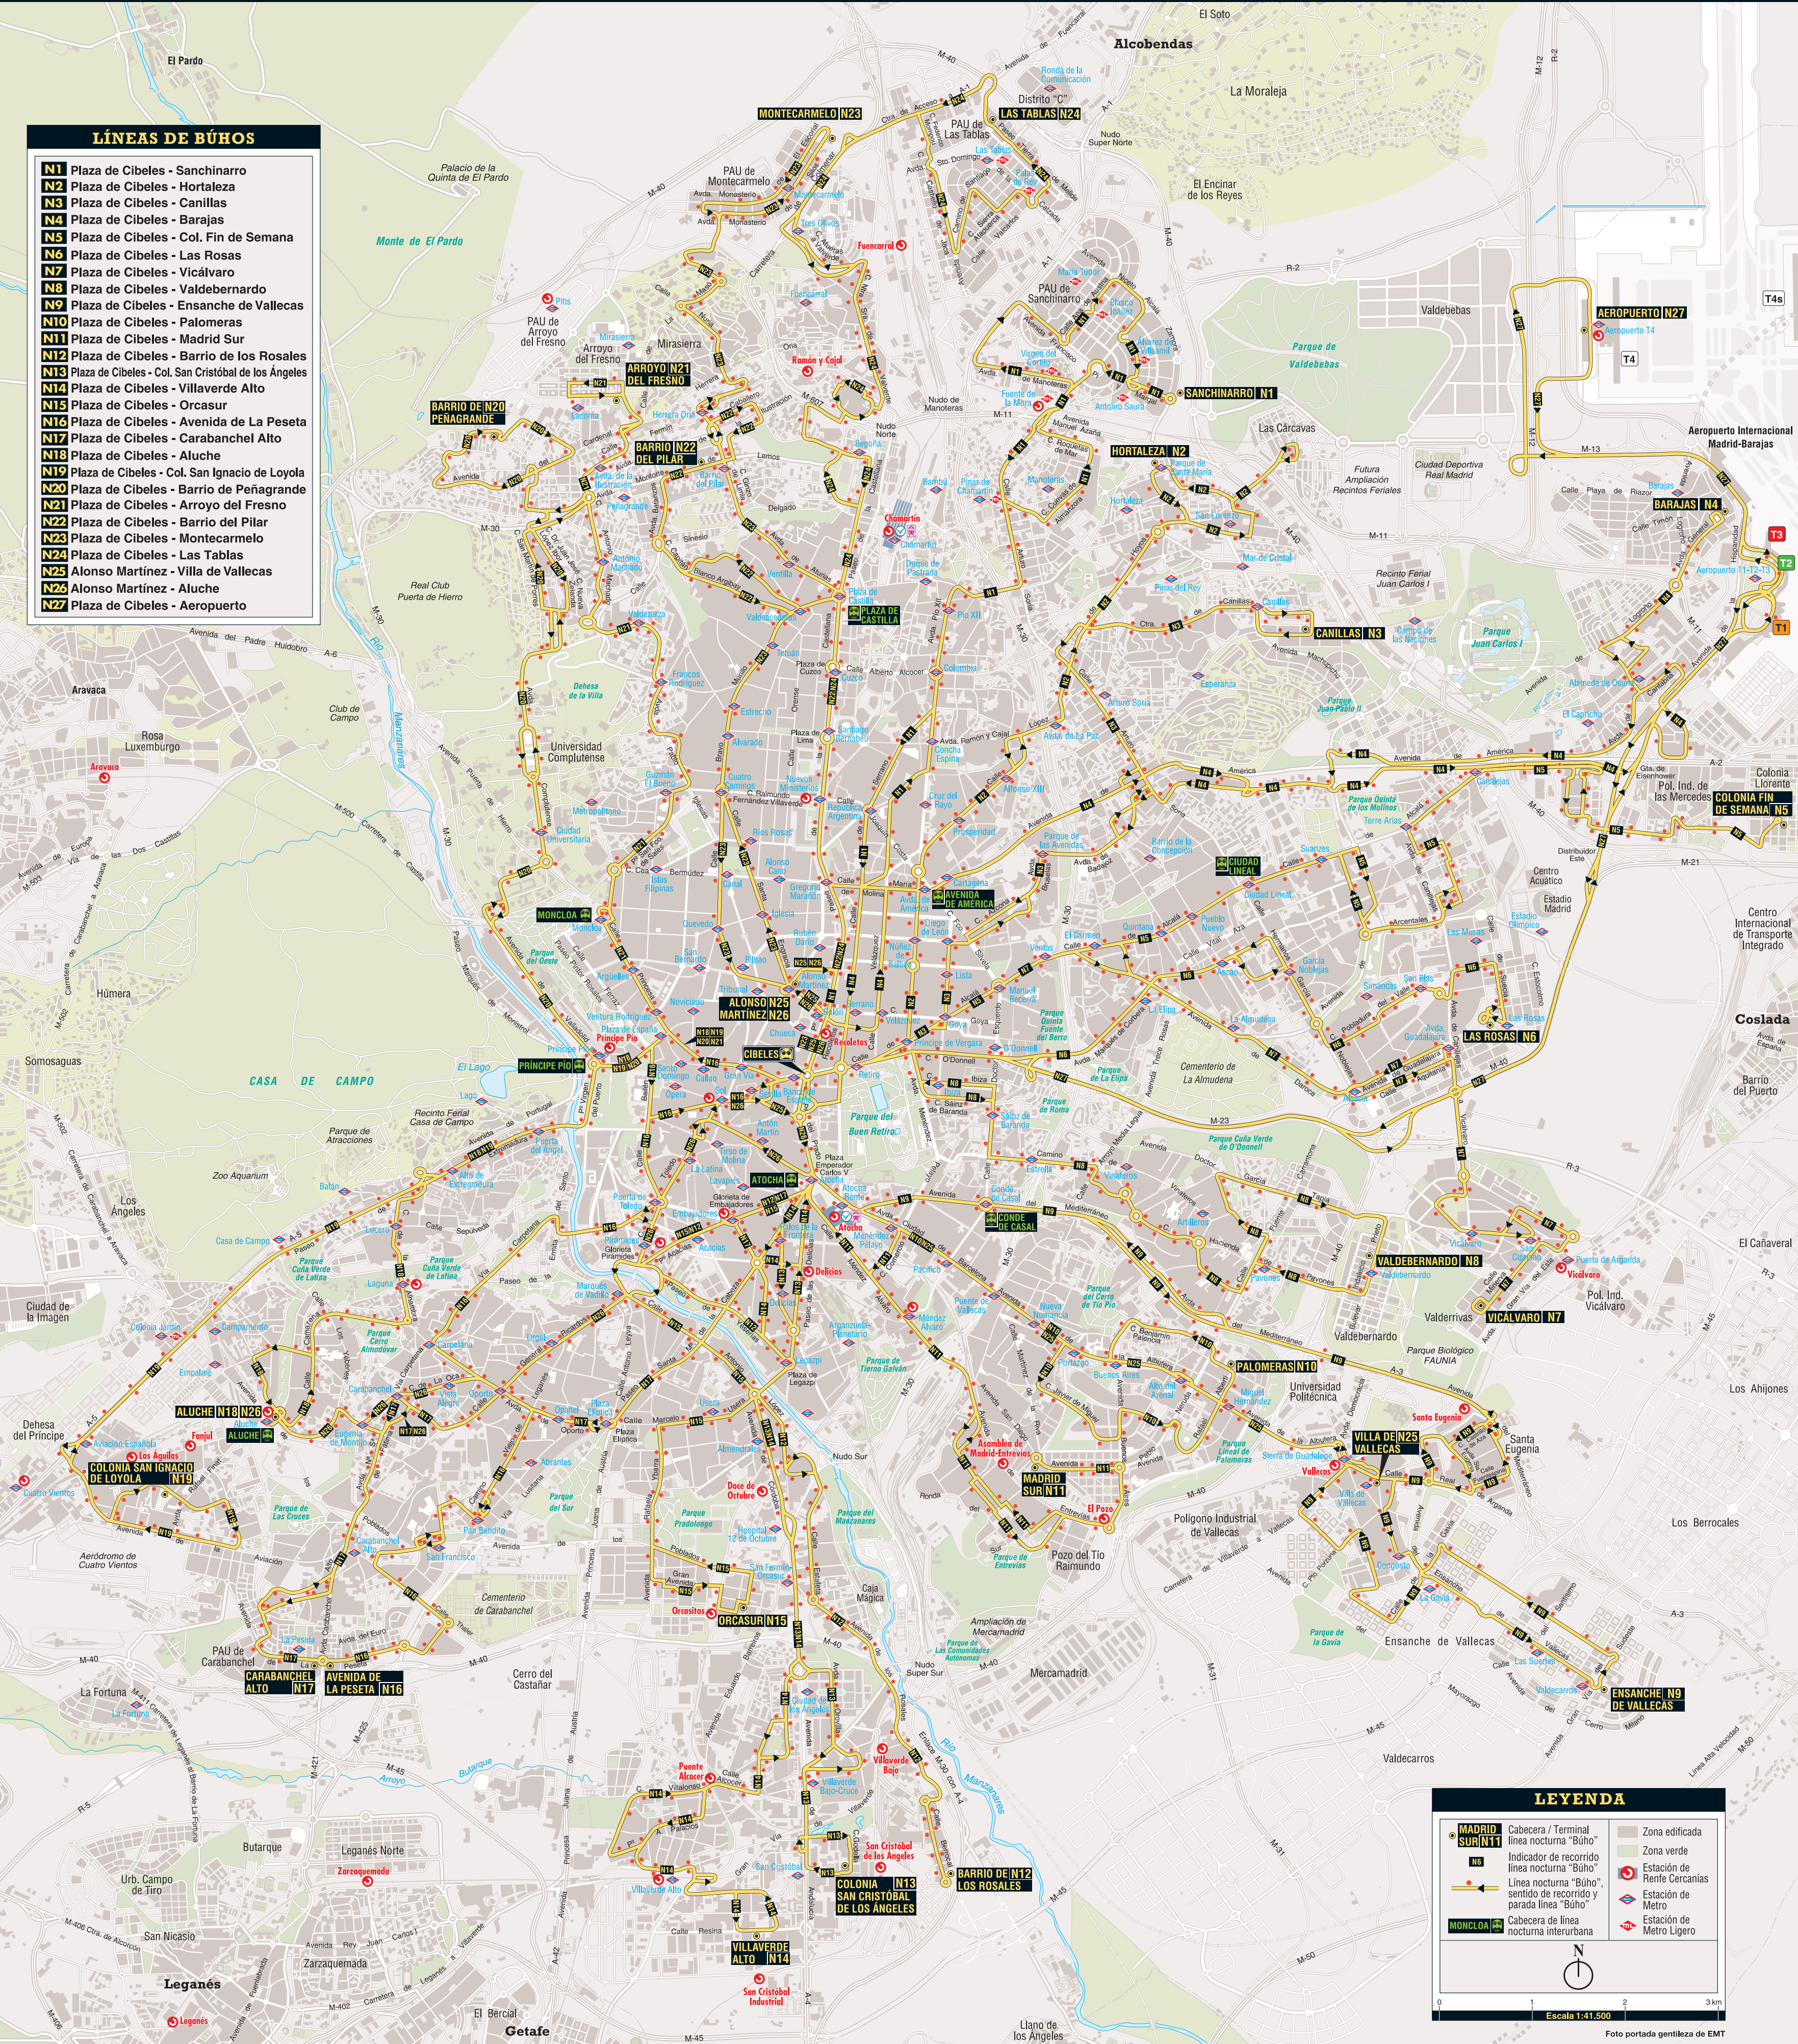

Red de Autobuses Nocturnos de Madrid

- ### LÍNEAS DE BÚOS
- N1** Plaza de Cibeles - Sanchinarro
 - N2** Plaza de Cibeles - Hortaleza
 - N3** Plaza de Cibeles - Canillas
 - N4** Plaza de Cibeles - Barajas
 - N5** Plaza de Cibeles - Col. Fin de Semana
 - N6** Plaza de Cibeles - Las Rosas
 - N7** Plaza de Cibeles - Vicálvaro
 - N8** Plaza de Cibeles - Valdebernardo
 - N9** Plaza de Cibeles - Ensanche de Vallecas
 - N10** Plaza de Cibeles - Palomeras
 - N11** Plaza de Cibeles - Madrid Sur
 - N12** Plaza de Cibeles - Barrio de los Rosales
 - N13** Plaza de Cibeles - Col. San Cristóbal de los Ángeles
 - N14** Plaza de Cibeles - Villaverde Alto
 - N15** Plaza de Cibeles - Orcasur
 - N16** Plaza de Cibeles - Avenida de La Peseta
 - N17** Plaza de Cibeles - Carabanchel Alto
 - N18** Plaza de Cibeles - Aluche
 - N19** Plaza de Cibeles - Col. San Ignacio de Loyola
 - N20** Plaza de Cibeles - Barrio de Peñagrande
 - N21** Plaza de Cibeles - Arroyo del Fresno
 - N22** Plaza de Cibeles - Barrio del Pilar
 - N23** Plaza de Cibeles - Montecarmelo
 - N24** Plaza de Cibeles - Las Tablas
 - N25** Alonso Martínez - Villa de Vallecas
 - N26** Alonso Martínez - Aluche
 - N27** Plaza de Cibeles - Aeropuerto

LEYENDA

	Cabecera / Terminal línea nocturna "Búo"		Zona edificada
	Indicador de recorrido línea nocturna "Búo"		Zona verde
	Línea nocturna "Búo", sentido de recorrido y parada línea "Búo"		Estación de Renfe Cercanías
	Cabecera de línea nocturna interurbana		Estación de Metro
			Estación de Metro Ligero

Escala 1:41.500