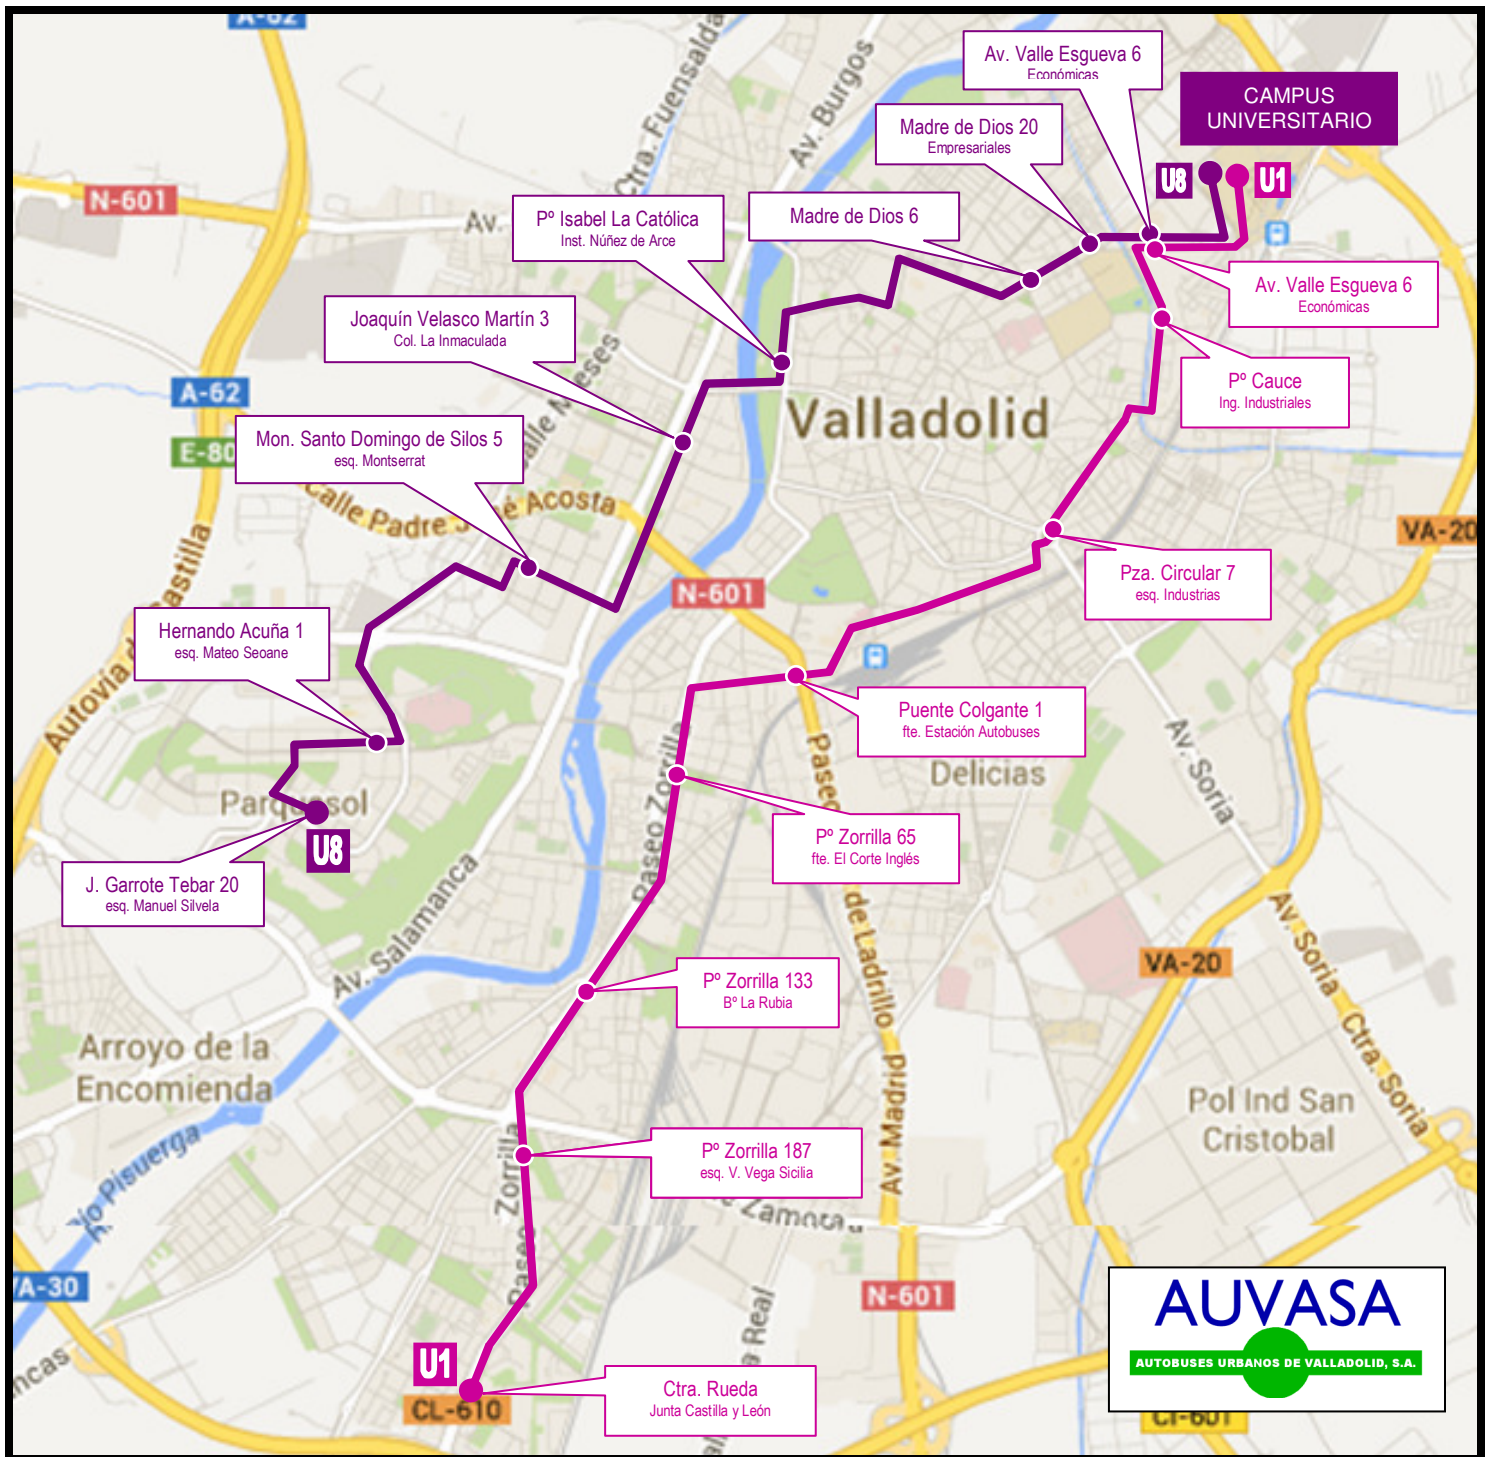

# LANZADERAS UNIVERSIDAD

→ **U1** Covaresa – Universidad

→ **U8** Parquesol - Universidad

**Horarios de Salida (Laborables Lunes a Viernes lectivos)**

**7:15 y 8:15 de Covaresa y Parquesol**

(Solamente se presta servicio durante el Calendario Académico del Campus Miguel Delibes)