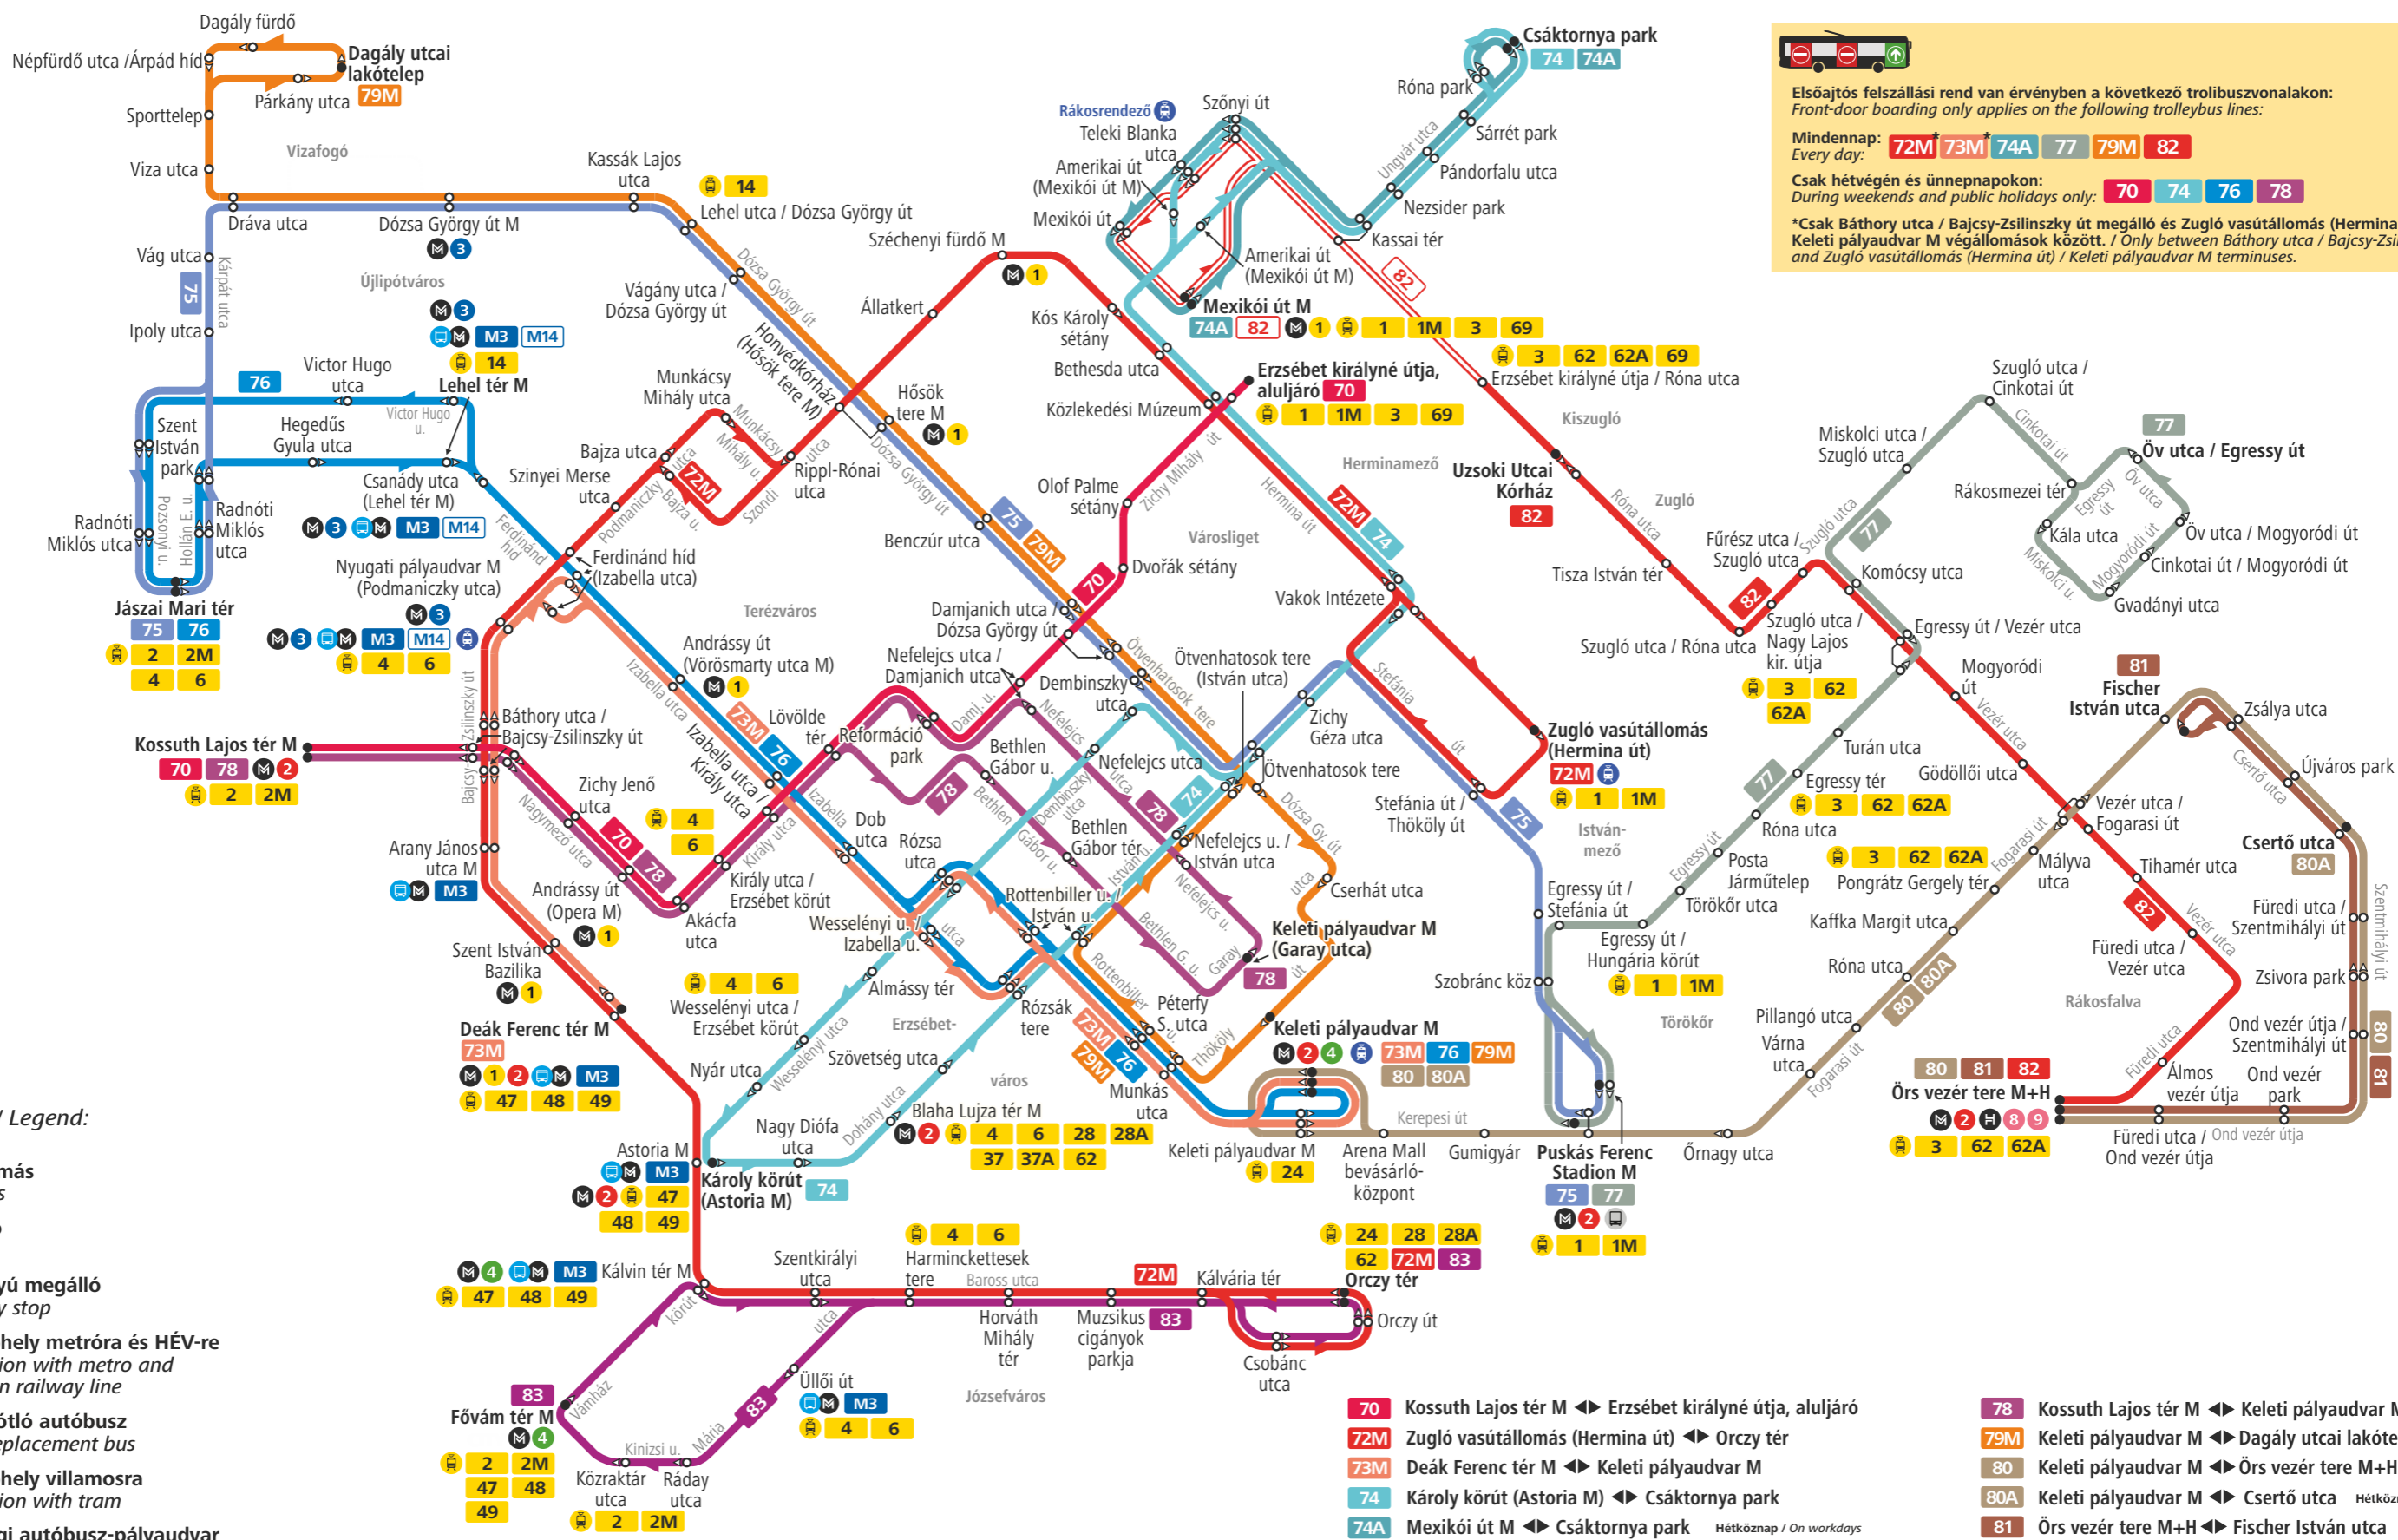

# Budapest trolibuszhálózata / Trolleybus network of Budapest

**Elsőajtós felszállási rend van érvényben a következő trolibuszvonalakon:**  
**Front-door boarding only applies on the following trolleybus lines:**

**Mindennap:** 72M 73M 74A 77 79M 82  
**Every day:** 72M 73M 74A 77 79M 82

**Csak hétvégén és ünnepnapokon:**  
**During weekends and public holidays only:** 70 74 76 78

**\*Csak Báthory utca / Bajcsy-Zsilinszky út megálló és Zugló vasútállomás (Hermina út) / Keleti pályaudvar M végállomások között. / Only between Bathory utca / Bajcsy-Zsilinszky út stop and Zugló vasútállomás (Hermina út) / Keleti pályaudvar M terminuses.**

## Jelmagyarázat / Legend:

- **Végállomás**  
Terminus
- **Megálló**  
Stop
- ◄ **Egyirányú megálló**  
One-way stop
- Ⓜ **Átszállóhely metróra és HÉV-re**  
Connection with metro and suburban railway line
- Ⓜ **Metróptólló autóbusz**  
Metro replacement bus
- Ⓜ **Átszállóhely villamosra**  
Connection with tram
- Ⓜ **Távolsági autóbusz-pályaudvar**  
Long-distance bus terminus
- Ⓜ **Átszállóhely a vasútra**  
Railway connection

- 70** Kossuth Lajos tér M ◄ Erzsébet királyné útja, aluljáró
- 72M** Zugló vasútállomás (Hermina út) ◄ Orczy tér
- 73M** Deák Ferenc tér M ◄ Keleti pályaudvar M
- 74** Károly körút (Astoria M) ◄ Csáktornya park
- 74A** Mexikói út M ◄ Csáktornya park Hétköznap / On workdays
- 75** Jászai Mari tér ◄ Puskás Ferenc Stadion M
- 76** Jászai Mari tér ◄ Keleti pályaudvar M
- 77** Puskás Ferenc Stadion M ◄ Öv utca / Egressy út
- 78** Kossuth Lajos tér M ◄ Keleti pályaudvar M (Garay utca)
- 79M** Keleti pályaudvar M ◄ Dagály utcai lakótelep Hétköznap / On workdays
- 80** Keleti pályaudvar M ◄ Örs vezér tere M+H
- 80A** Keleti pályaudvar M ◄ Cserető utca Hétköznap / On workdays
- 81** Örs vezér tere M+H ◄ Fischer István utca Hétköznap / On workdays
- 82** Örs vezér tere M+H ◄ Uzsoki Utcai Kórház Hétköznap / On workdays
- 82** Örs vezér tere M+H ◄ Mexikói út M Hétköznap / At weekends
- 83** Fővám tér M ◄ Orczy tér