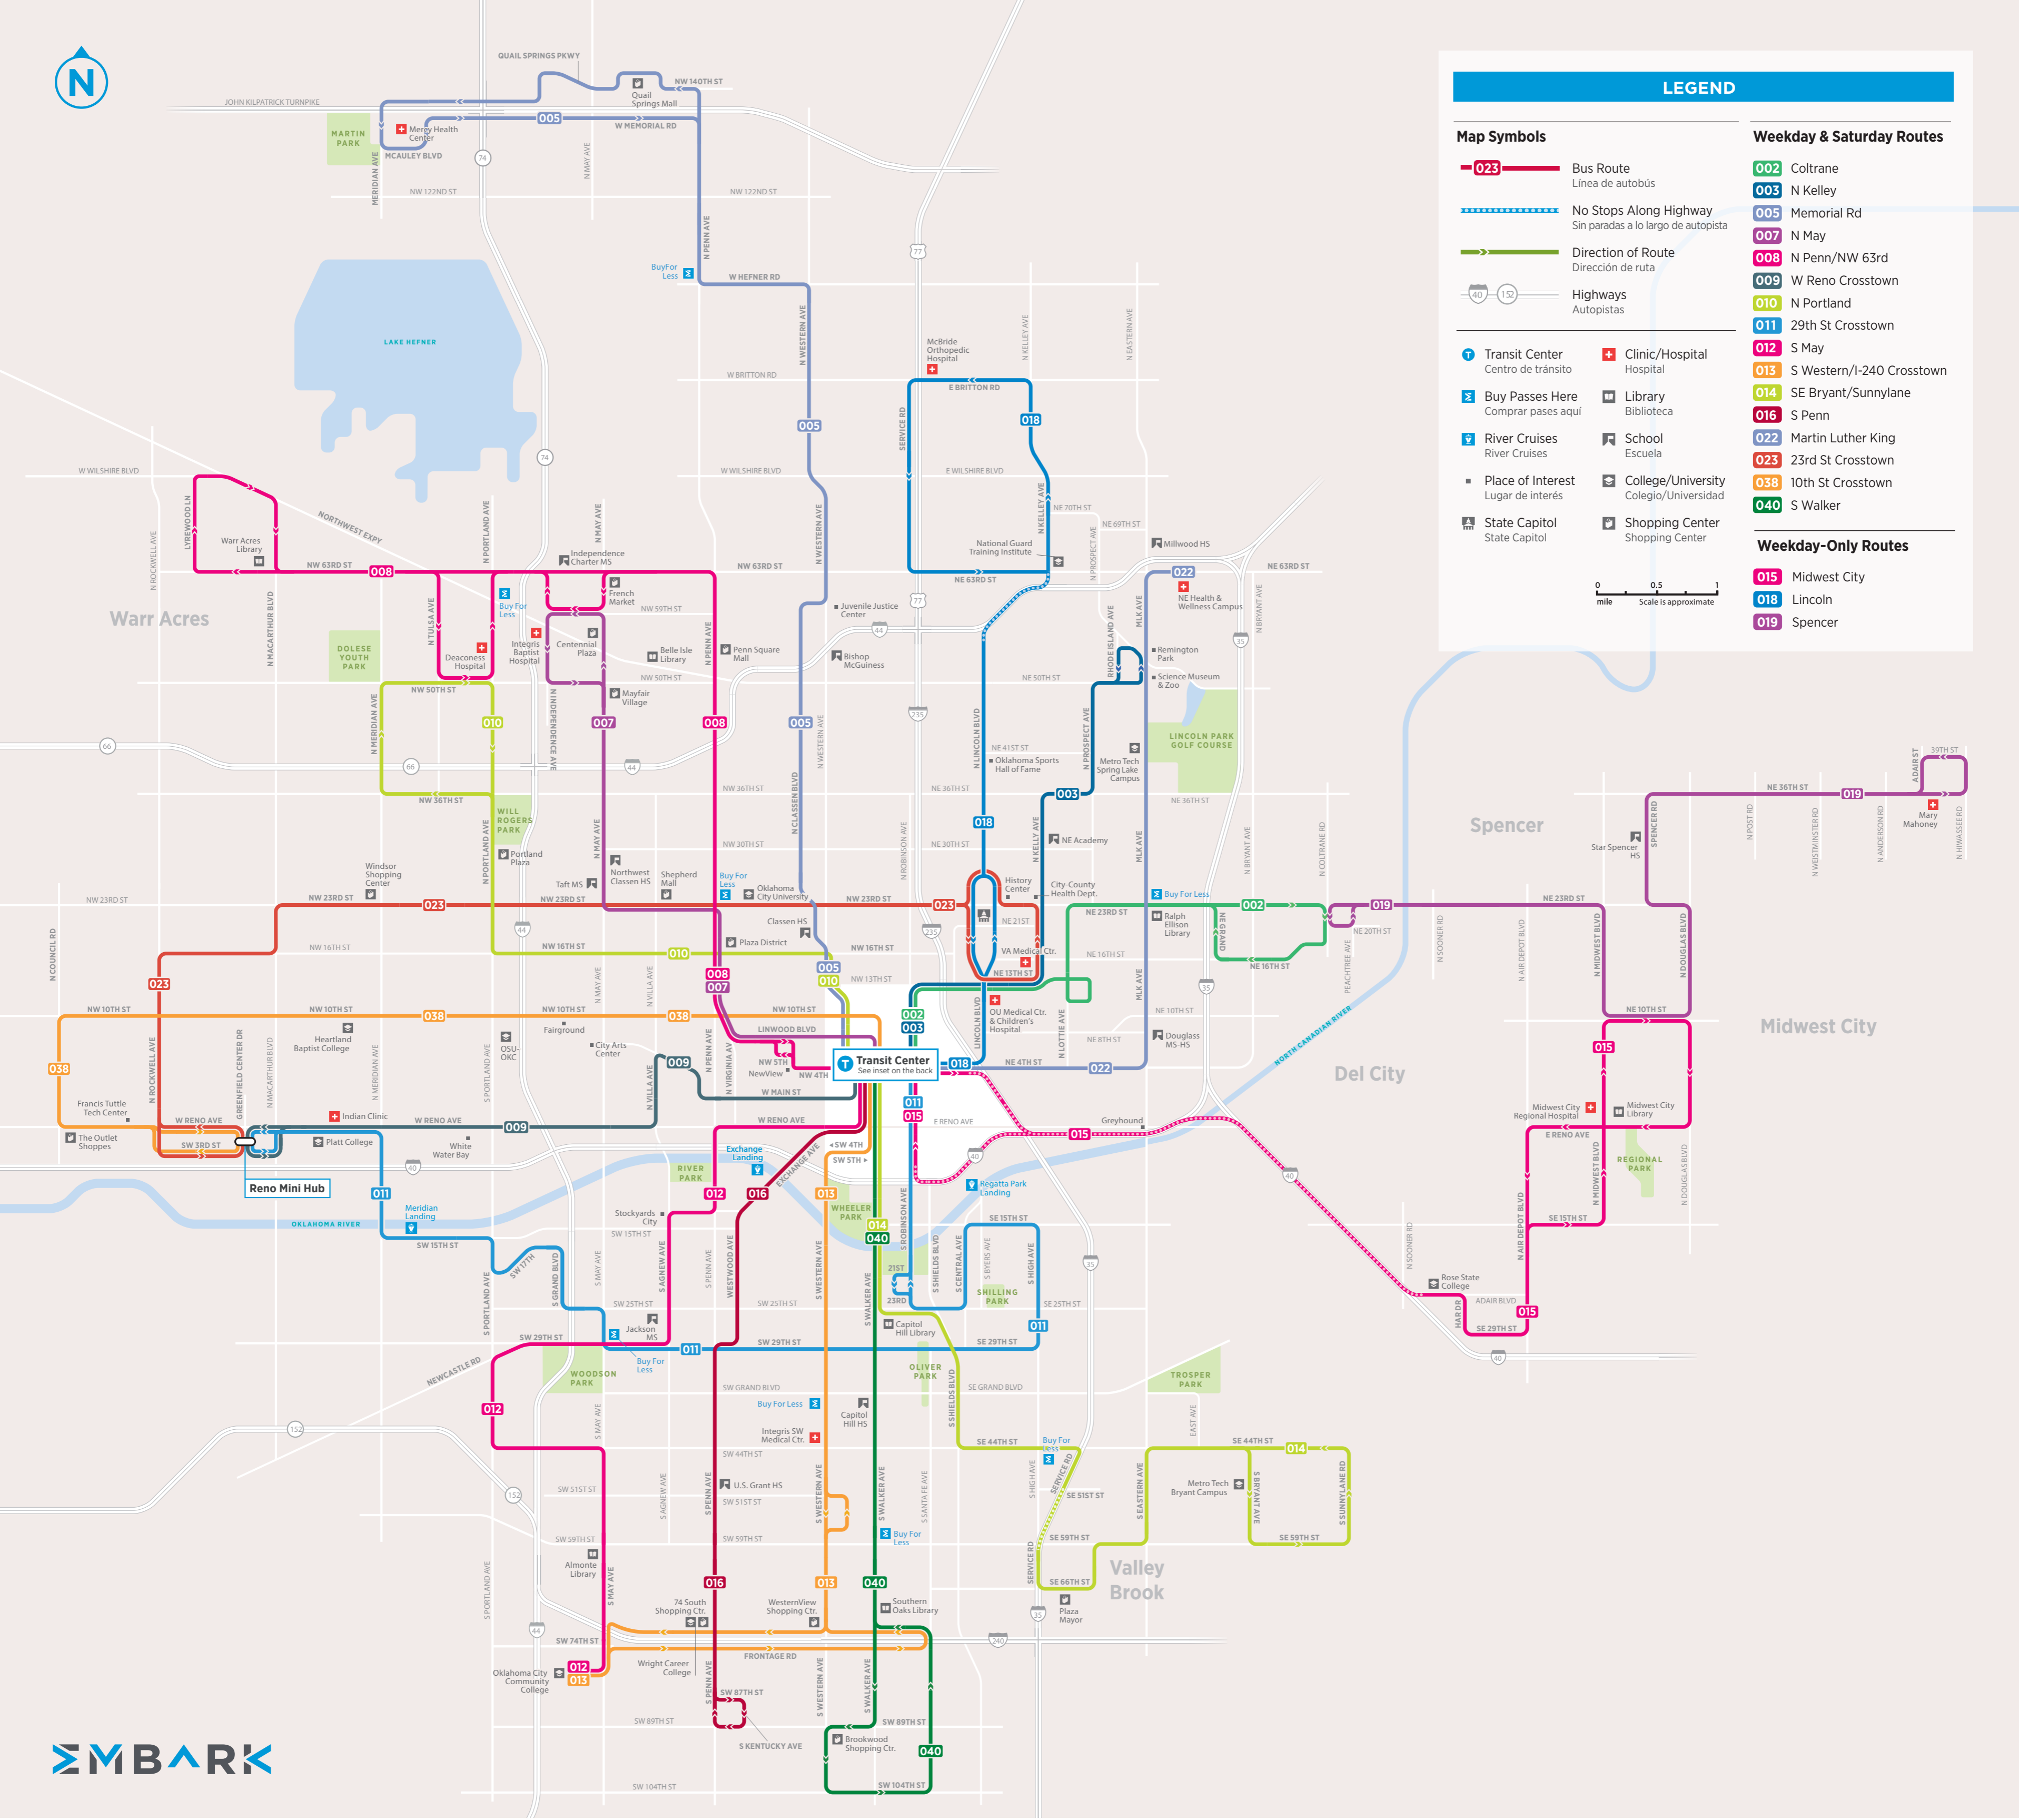

#### Map Symbols

- Bus Route  
Línea de autobús
- No Stops Along Highway  
Sin paradas a lo largo de autopista
- Direction of Route  
Dirección de ruta
- Highways  
Autopistas
- Transit Center  
Centro de tránsito
- Buy Passes Here  
Comprar pases aquí
- River Cruises  
River Cruises
- Place of Interest  
Lugar de interés
- State Capitol  
State Capitol
- Clinic/Hospital  
Hospital
- Library  
Biblioteca
- School  
Escuela
- College/University  
Colegio/Universidad
- Shopping Center  
Shopping Center

#### Weekday & Saturday Routes

- 002 Coltrane
- 003 N Kelley
- 005 Memorial Rd
- 007 N May
- 008 N Penn/NW 63rd
- 009 W Reno Crosstown
- 010 N Portland
- 011 29th St Crosstown
- 012 S May
- 013 S Western/I-240 Crosstown
- 014 SE Bryant/Sunnylane
- 016 S Penn
- 022 Martin Luther King
- 023 23rd St Crosstown
- 038 10th St Crosstown
- 040 S Walker

#### Weekday-Only Routes

- 015 Midwest City
- 018 Lincoln
- 019 Spencer

	<b>Bus Route</b> Línea de autobús		<b>Transit Center</b> Centro de Tránsito		<b>Clinic/Hospital</b> Hospital
	<b>No Stops Along Highway</b> Sin paradas a lo largo de autopista		<b>Buy Passes Here</b> Comprar Pasajes Aquí		<b>Library</b> Biblioteca
	<b>Direction of route</b> Dirección de ruta		<b>River Cruises</b> River Cruises		<b>School</b> Escuela
	<b>Highways</b> Autopistas		<b>Spokies Bike Rental</b> Spokies Alquiler de bicis		<b>Place of Interest</b> Lugar de interés