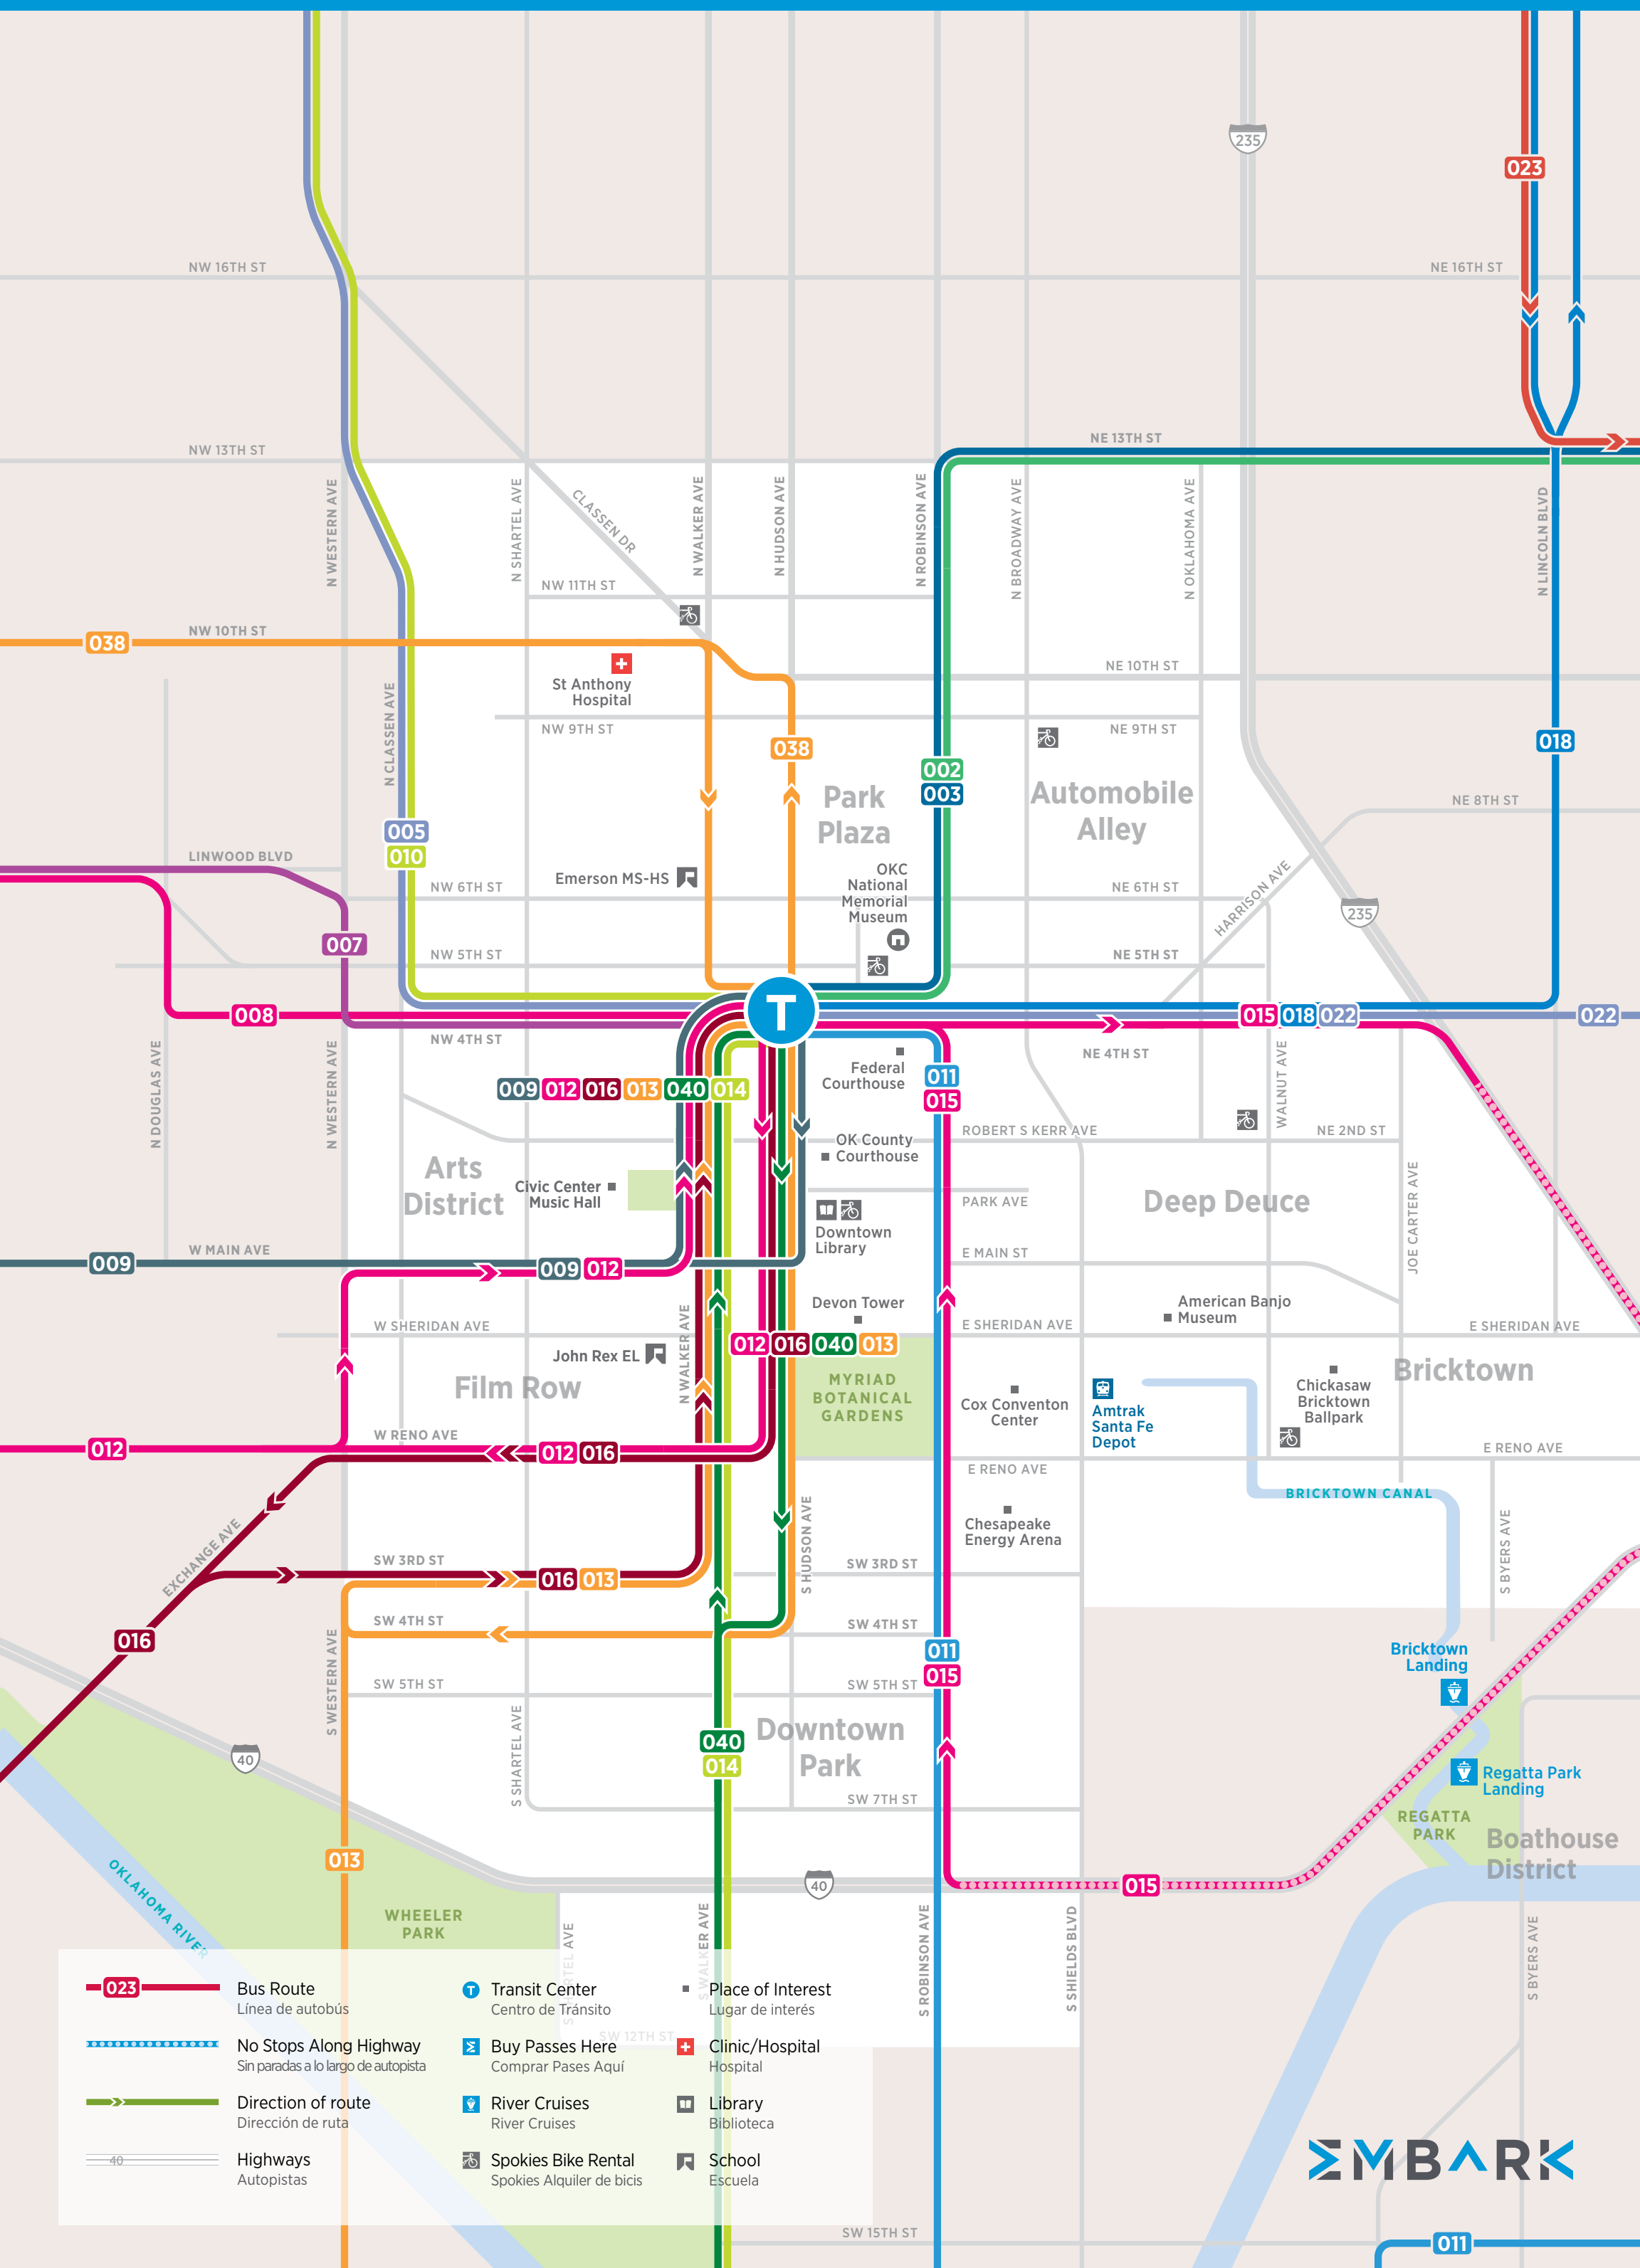

#### Map Symbols

- Bus Route  
Línea de autobús
- No Stops Along Highway  
Sin paradas a lo largo de autopista
- Direction of Route  
Dirección de ruta
- Highways  
Autopistas
- Transit Center  
Centro de tránsito
- Buy Passes Here  
Comprar pases aquí
- River Cruises  
River Cruises
- Place of Interest  
Lugar de interés
- State Capitol  
State Capitol
- Clinic/Hospital  
Hospital
- Library  
Biblioteca
- School  
Escuela
- College/University  
Colegio/Universidad
- Shopping Center  
Shopping Center

#### Weekday & Saturday Routes

- 002 Coltrane
- 003 N Kelley
- 005 Memorial Rd
- 007 N May
- 008 N Penn/NW 63rd
- 009 W Reno Crosstown
- 010 N Portland
- 011 29th St Crosstown
- 012 S May
- 013 S Western/I-240 Crosstown
- 014 SE Bryant/Sunnylane
- 016 S Penn
- 022 Martin Luther King
- 023 23rd St Crosstown
- 038 10th St Crosstown
- 040 S Walker

#### Weekday-Only Routes

- 015 Midwest City
- 018 Lincoln
- 019 Spencer

	<b>Bus Route</b> Línea de autobús		<b>Transit Center</b> Centro de Tránsito		<b>Clinic/Hospital</b> Hospital
	<b>No Stops Along Highway</b> Sin paradas a lo largo de autopista		<b>Buy Passes Here</b> Comprar Pasajes Aquí		<b>Library</b> Biblioteca
	<b>Direction of route</b> Dirección de ruta		<b>River Cruises</b> River Cruises		<b>School</b> Escuela
	<b>Highways</b> Autopistas		<b>Spokies Bike Rental</b> Spokies Alquiler de bicis		<b>Place of Interest</b> Lugar de interés