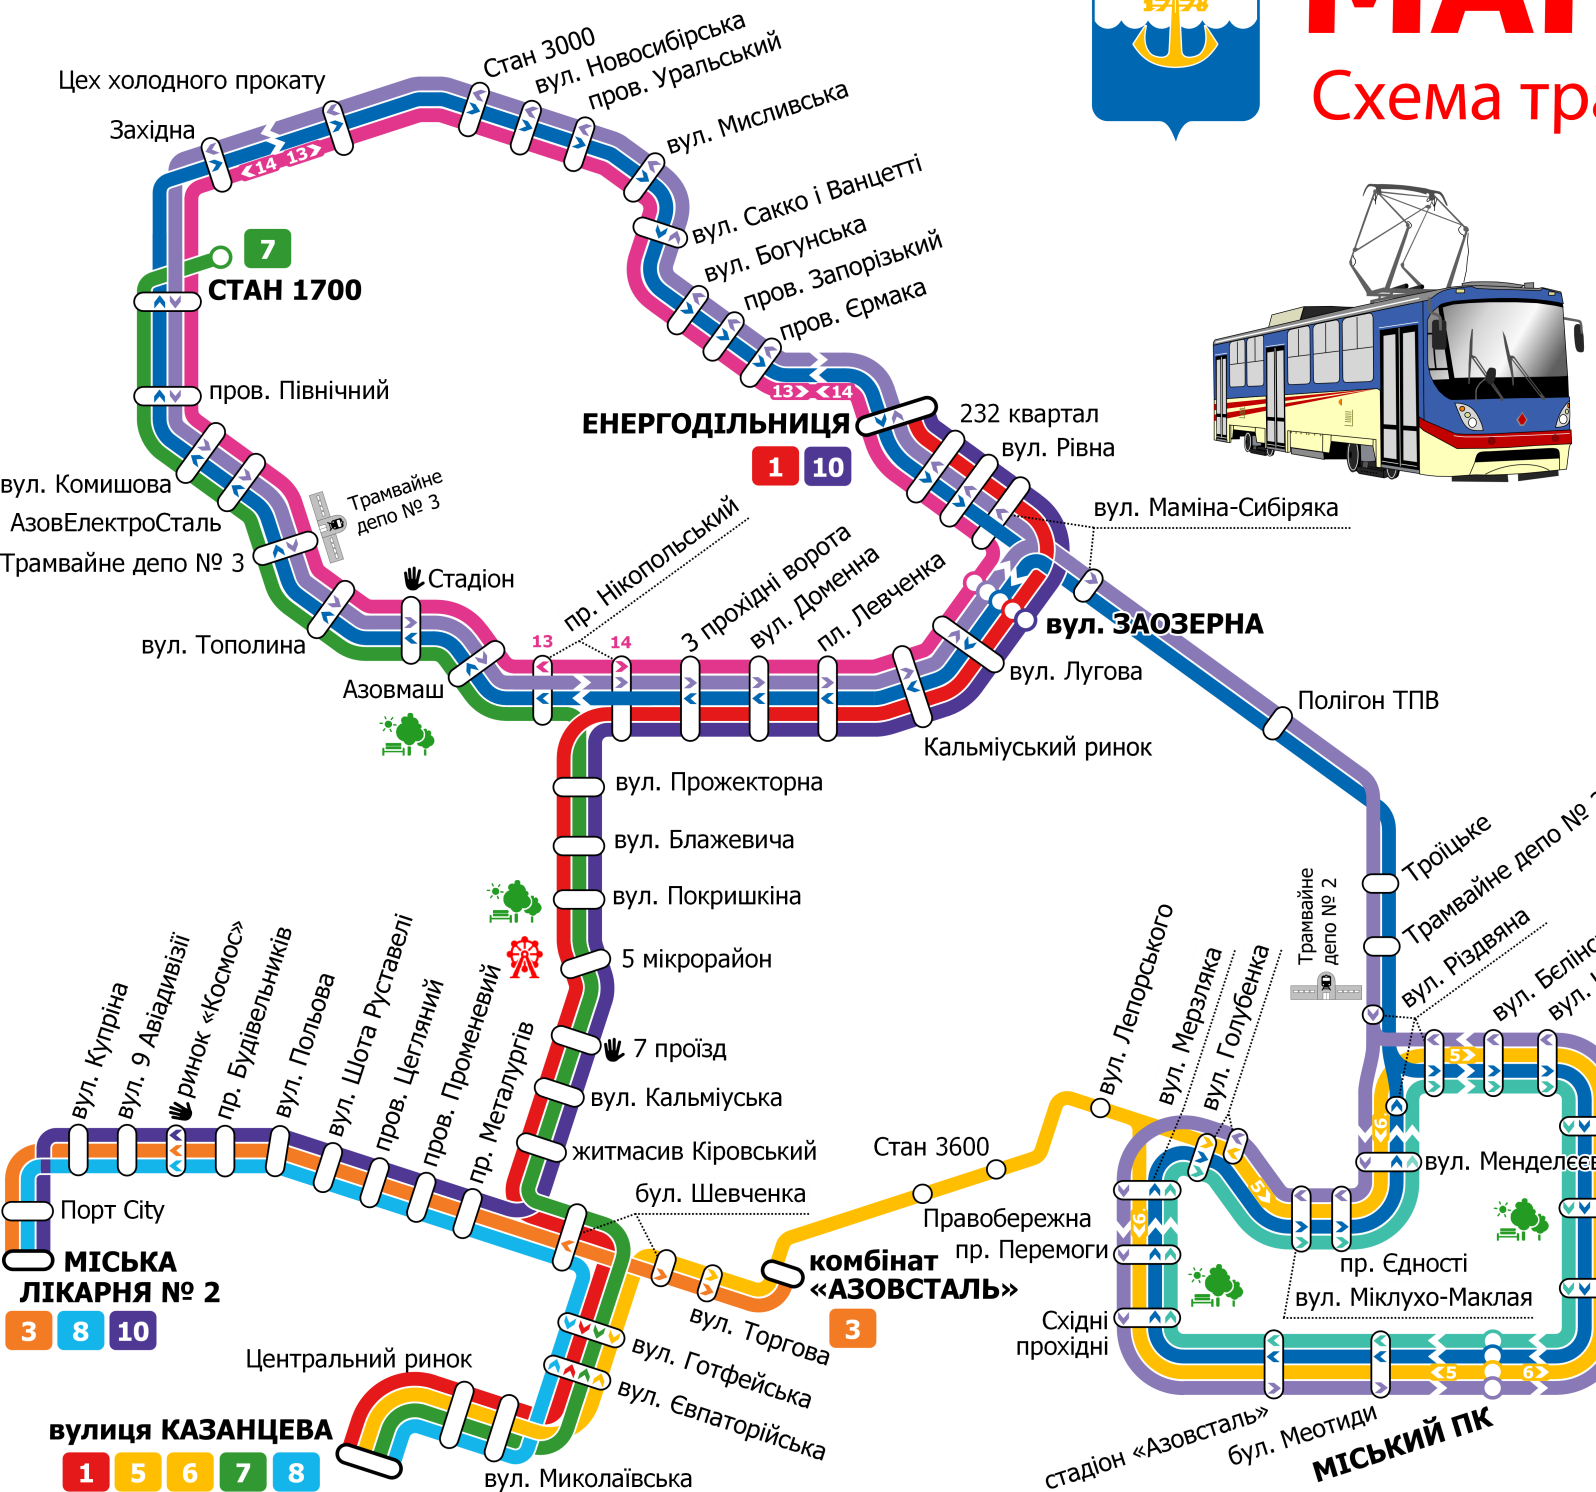

# МАРІУПОЛЬ

## Схема трамвайних маршрутів

1	вул. Казанцева — Енергодільниця
3	комбінат «Азовсталь» — Мiська лікарня № 2
5	вул. Казанцева — Лiвобережний район
6	вул. Казанцева — Лiвобережний район
7	вул. Казанцева — Стан 1700
8	вул. Казанцева — Мiська лікарня № 2
9	Лiвобережний район — Кальмiуський район (через пр. Нiкопольський, пр. Карпова, сел. Мирне)
10	Енергодільниця — Мiська лікарня № 2
11	Лiвобережний район — Кальмiуський район (через сел. Мирне, пр. Карпова, пр. Нiкопольський)
13	сел. Мирне — пр. Нiкопольський
14	пр. Нiкопольський — сел. Мирне
15	Лiвобережний район (кiльцевий) (вул. Рiздвяна, Мiський ПК, Схiднi прохiднi, пр. Єдностi)

### УМОВНІ ПОЗНАЧЕННЯ

**ЕНЕРГО-ДІЛЬНИЦЯ**  
1 10

- кінцеві зупинки, їх назви та номери маршрутів
- розворотне кільце
- зупинка в двох напрямках
- зупинка в одному напрямку для вказаного маршруту
- напрямок одностороннього руху
- зупинка на вимогу
- трамвайне депо
- парки, сквери, місця відпочинку
- Екстрiм-парк