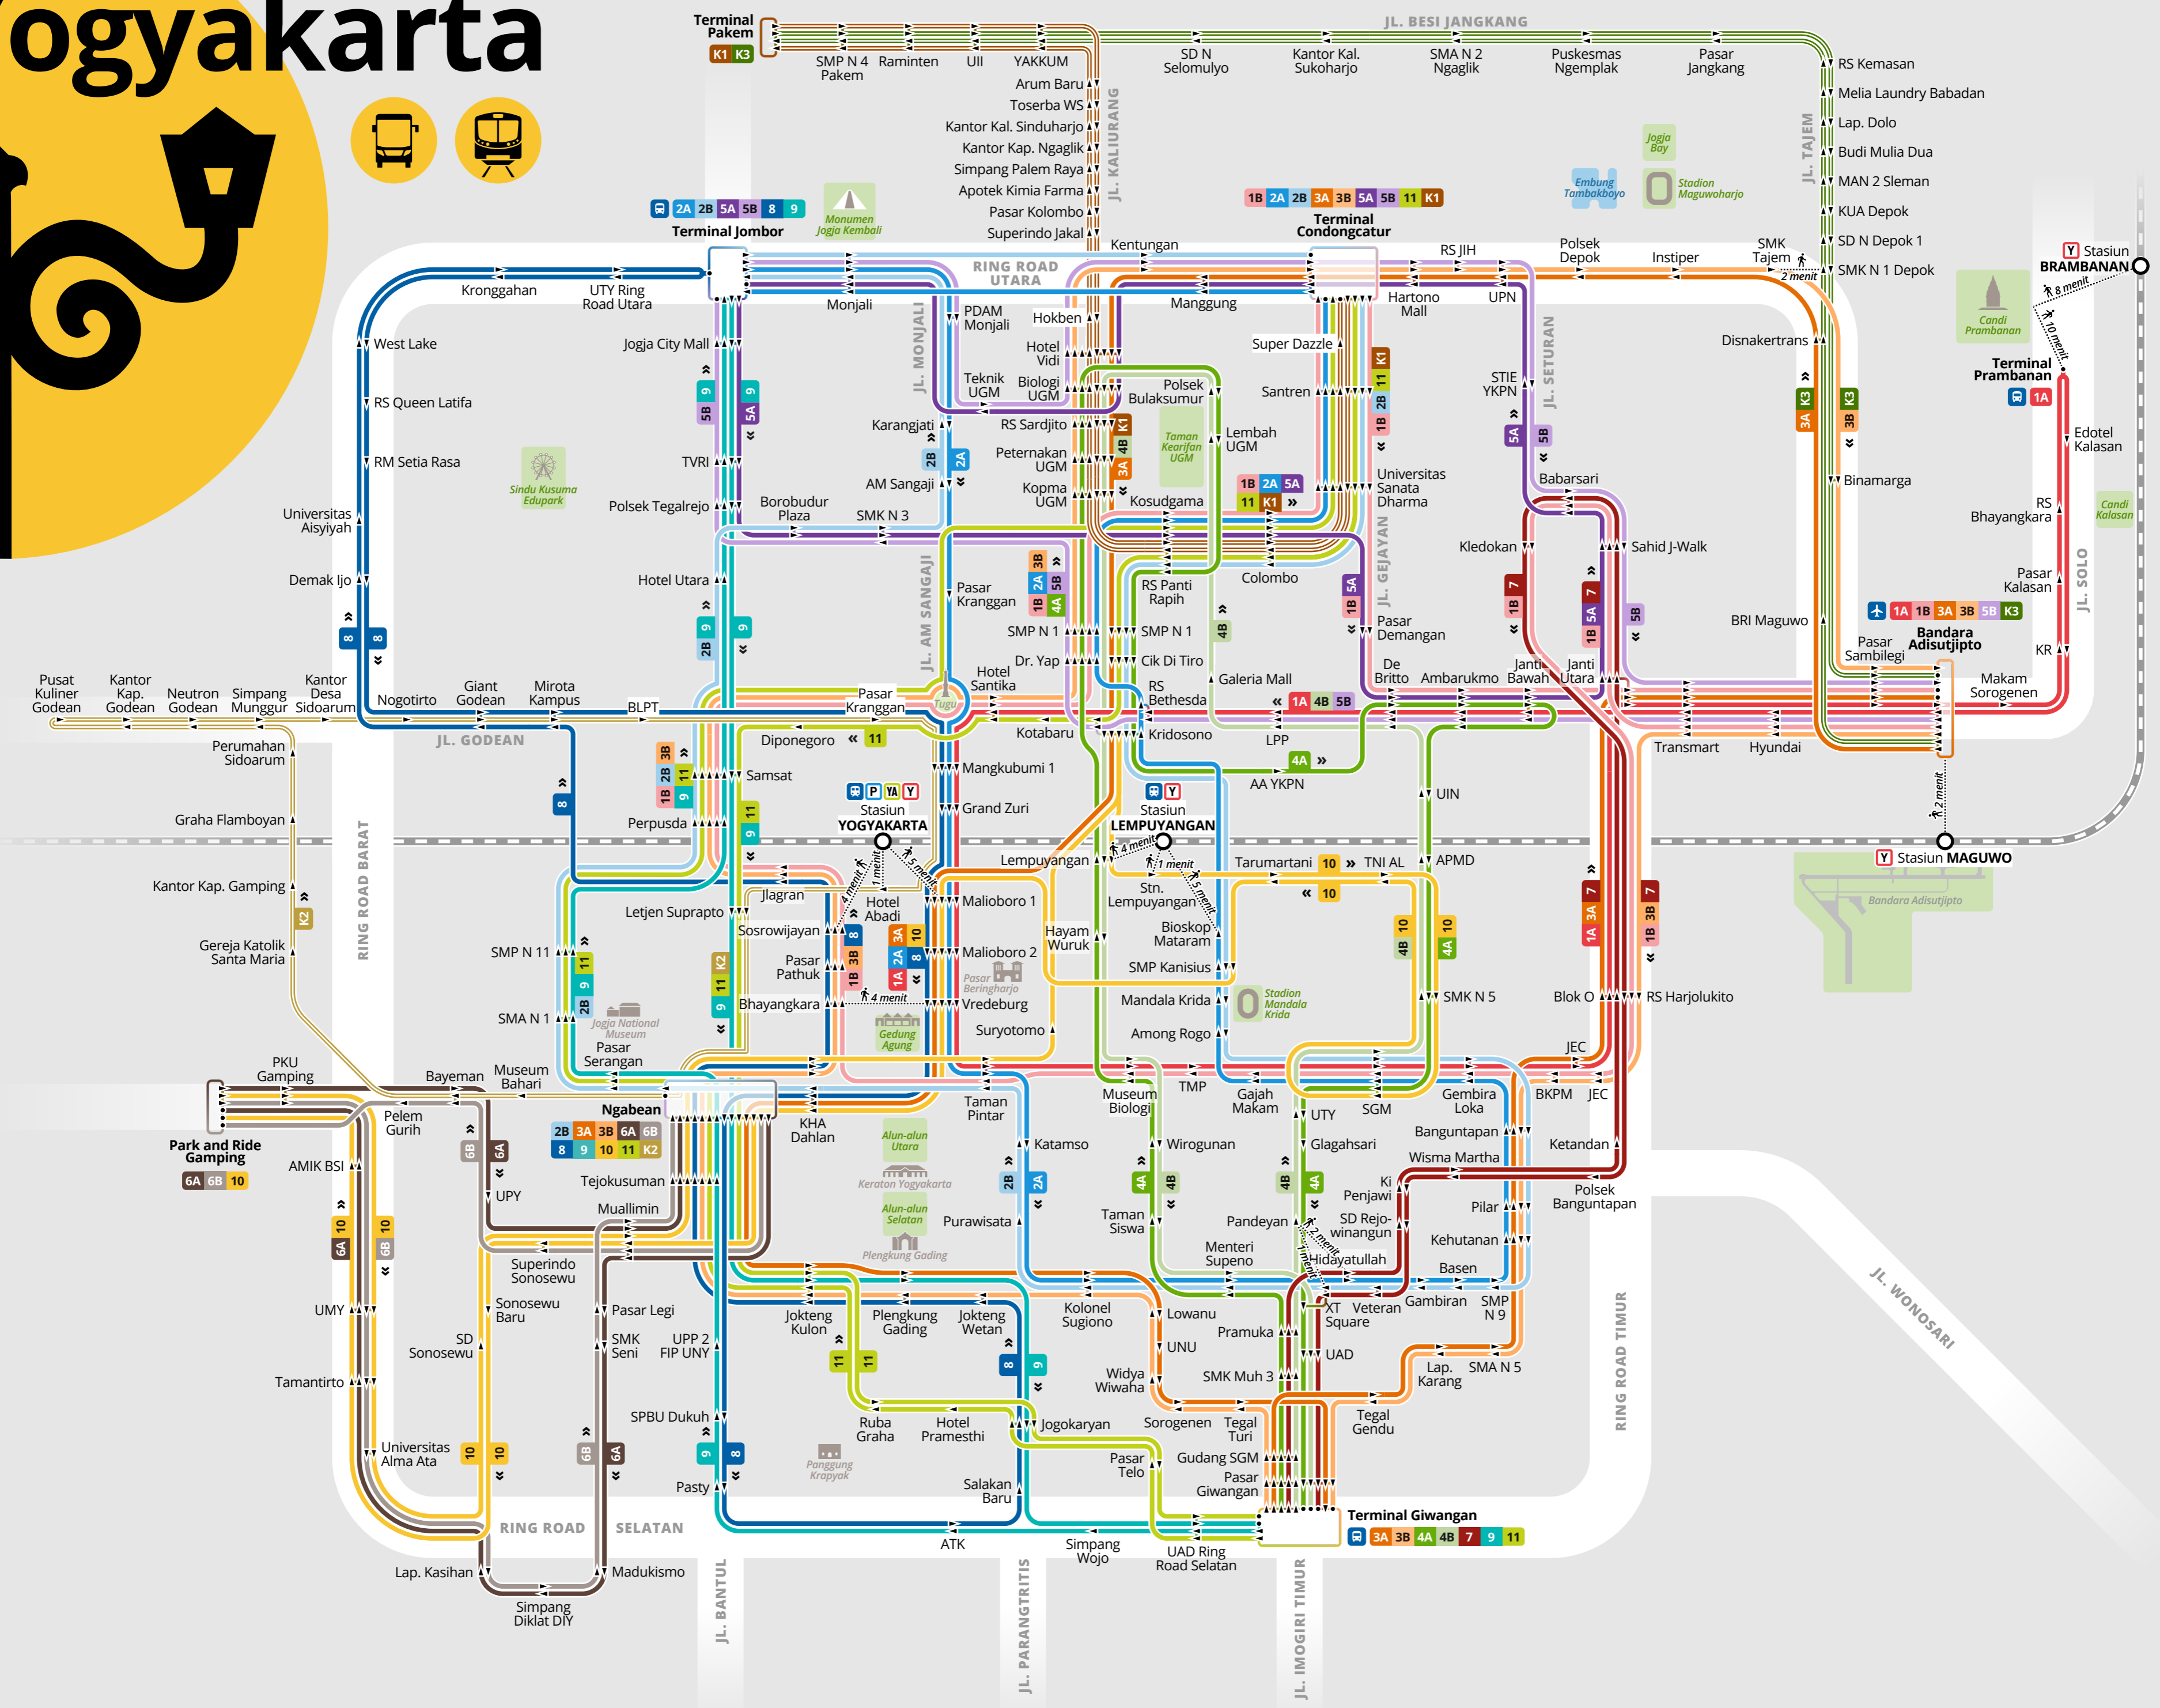

Yogyakarta

Transport for Yogyakarta | **FDTY**

Transport for Yogyakarta | transportforyogya
fdtyogyakarta@gmail.com | TFYogyakarta

Peta ini akurat per 1 Oktober 2021

Desain dan pengembangan oleh **Ahmes Syahda, Yohanes Galih Adhiyoga**

Unduh Peta Ini
Download this map
bit.ly/TransitMapYk

Jalur Bus dan Interval

Bus Routes and Frequency

Trans Jogja 06:00 - 18:30

- 1A** Prambanan - Malioboro tiap 15 menit every 15 mins.
- 1B** Adisutjipto - Pathuk tiap 20 menit every 20 mins.
- 2A** Condongcatur - XT Square tiap 15 menit every 15 mins.
- 2B** Condongcatur - XT Square tiap 15 menit every 15 mins.
- 3A** Giwangan - Condongcatur tiap 20 menit every 40 mins.
- 3B** Giwangan - Condongcatur tiap 25 menit every 25 mins.
- 4A** Giwangan - UGM tiap 50 menit every 50 mins.
- 4B** Giwangan - UGM tiap 50 menit every 50 mins.
- 5A** Jombor - Babarsari tiap 50 menit every 50 mins.
- 5B** Jombor - Adisutjipto tiap 60 menit every 60 mins.
- 6A** Gamping - Ngabean tiap 40 menit every 40 mins.
- 6B** Gamping - Ngabean tiap 40 menit every 40 mins.
- 7** Giwangan - Babarsari tiap 50 menit every 50 mins.
- 8** Jombor - Jogokaryan tiap 30 menit every 30 mins.
- 9** Jombor - Giwangan tiap 30 menit every 30 mins.
- 10** Gamping - Kusumanegara tiap 30 menit every 30 mins.
- 11** Condongcatur - Giwangan tiap 60 menit every 60 mins.

Teman Bus 06:00 - 19:00

- K1** Pakem - Condong Catur tiap 10 menit every 10 mins.
- K2** Godean - Ngabean tiap 10 menit every 10 mins.
- K3** Pakem - Adisutjipto tiap 10 menit every 10 mins.

Posisi bus dan info halte: Live tracking and info about stops:

Layanan KA Lokal dan Komuter

Regional and Commuter Rail Services

Jadwal dan tiket kereta:
Train timetable and tickets:

- P** KA Prameks
- YA** KA Bandara YIA
- AS** KA BIAS
- Y** KRL Yogyakarta Line
- BK** KA Bathara Kresna