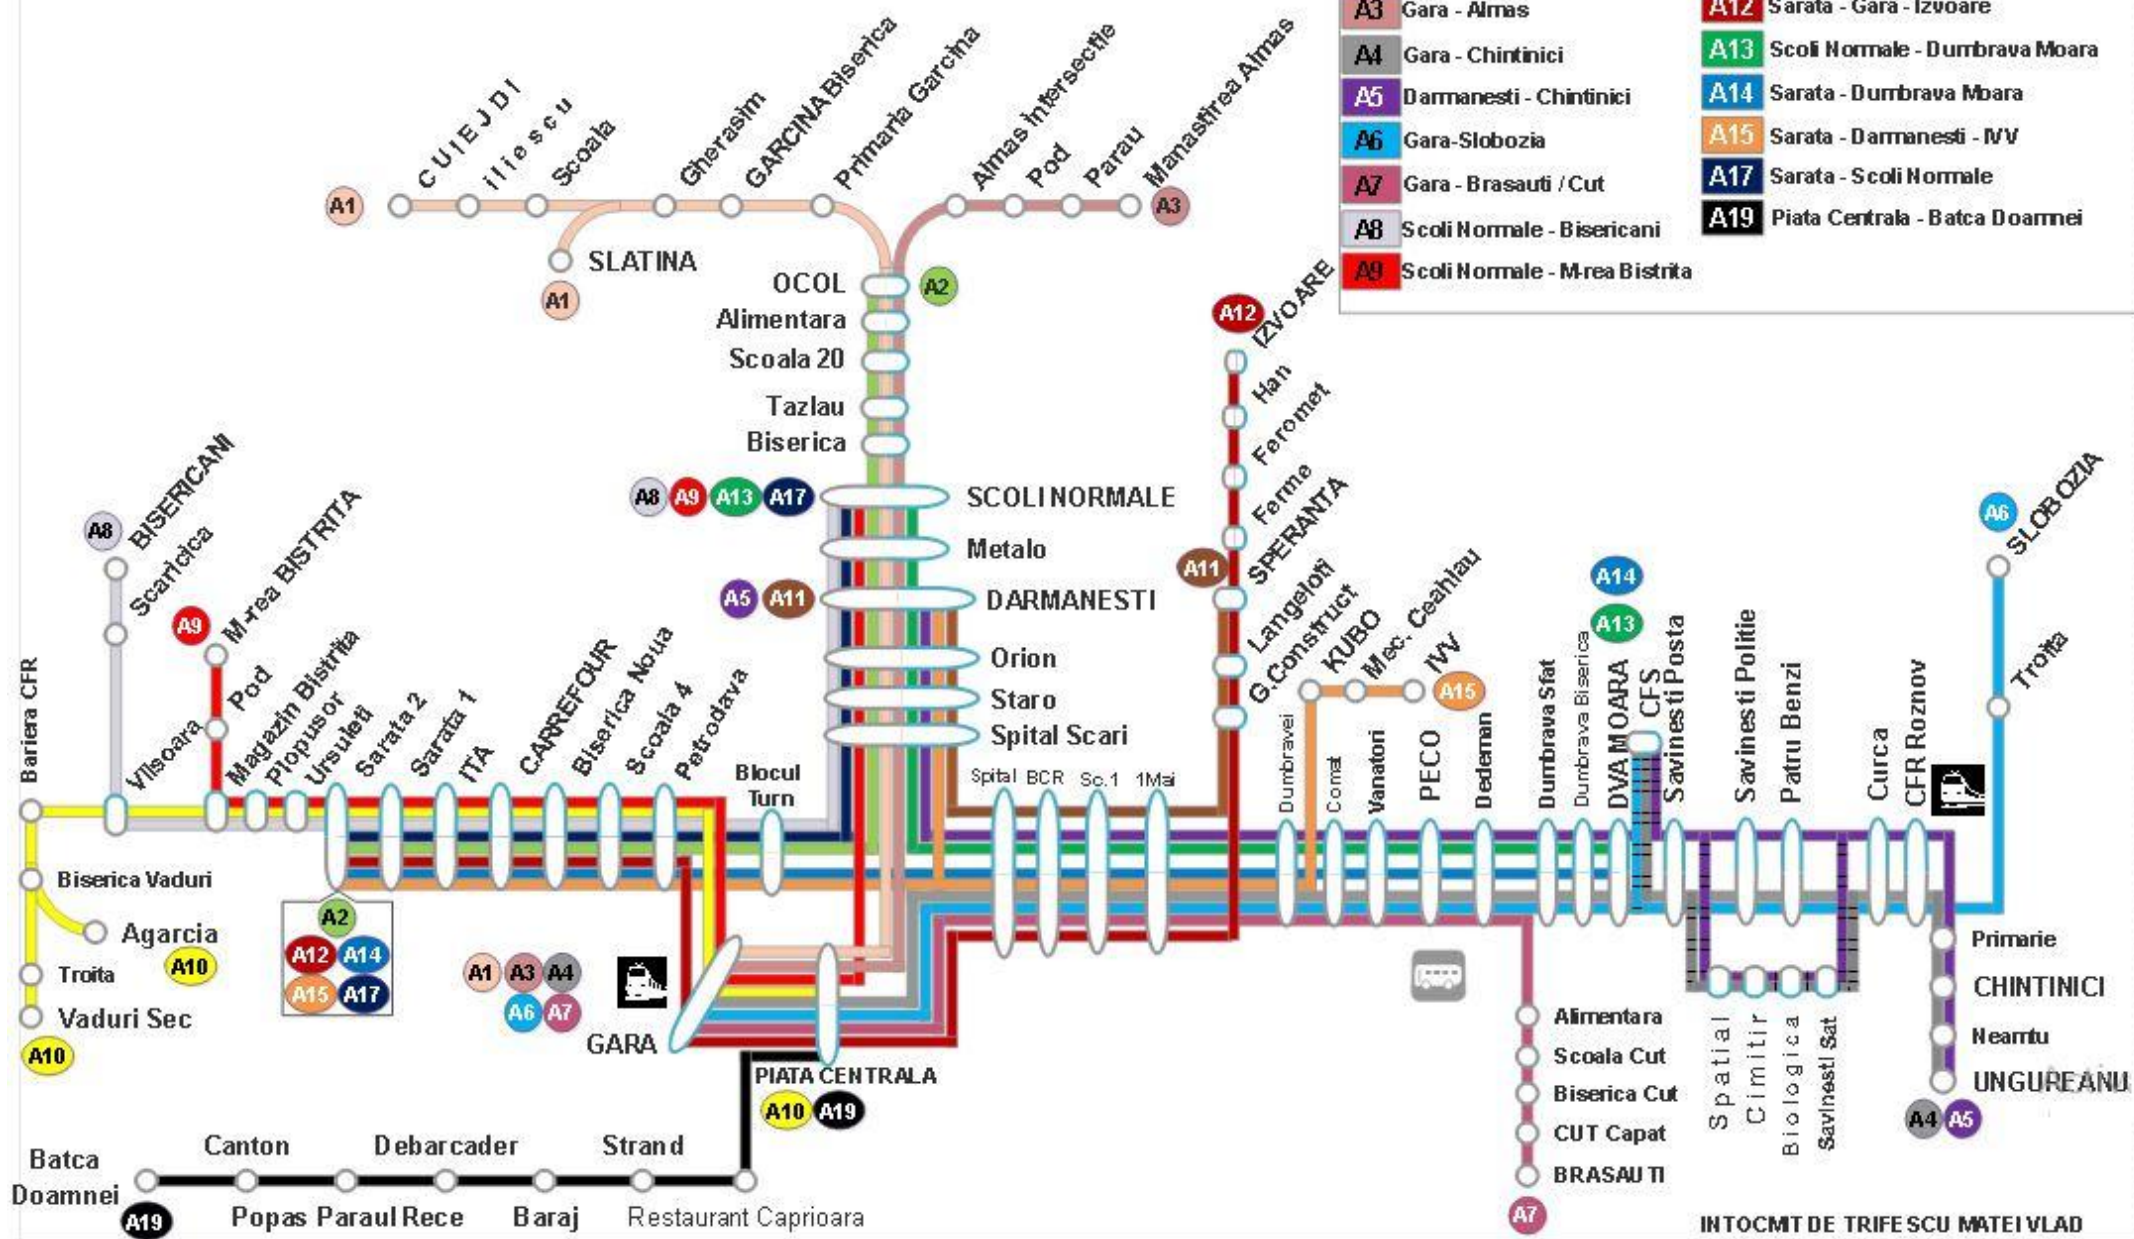

Harta Transport TROLEIBUZUL SA

LEGENDA

Gara CFR

Depou

TRASE E AUTOBUZE

- | | |
|--|--|
| A1 Gara - Cuijedi / Slatina / Garcina | A10 Piata Centrala - Agarcia / Vaduri Sec |
| A2 Sarata - OCOL | A11 Darmanesti - Speranta |
| A3 Gara - Almas | A12 Sarata - Gara - Izvoare |
| A4 Gara - Chintinici | A13 Scolii Normale - Dumbrava Moara |
| A5 Darmanesti - Chintinici | A14 Sarata - Dumbrava Moara |
| A6 Gara - Slobozia | A15 Sarata - Darmanesti - IVV |
| A7 Gara - Brasauti / Cut | A17 Sarata - Scolii Normale |
| A8 Scolii Normale - Bisericani | A19 Piata Centrala - Batca Doamnei |
| A9 Scolii Normale - M-rea Bistrita | |