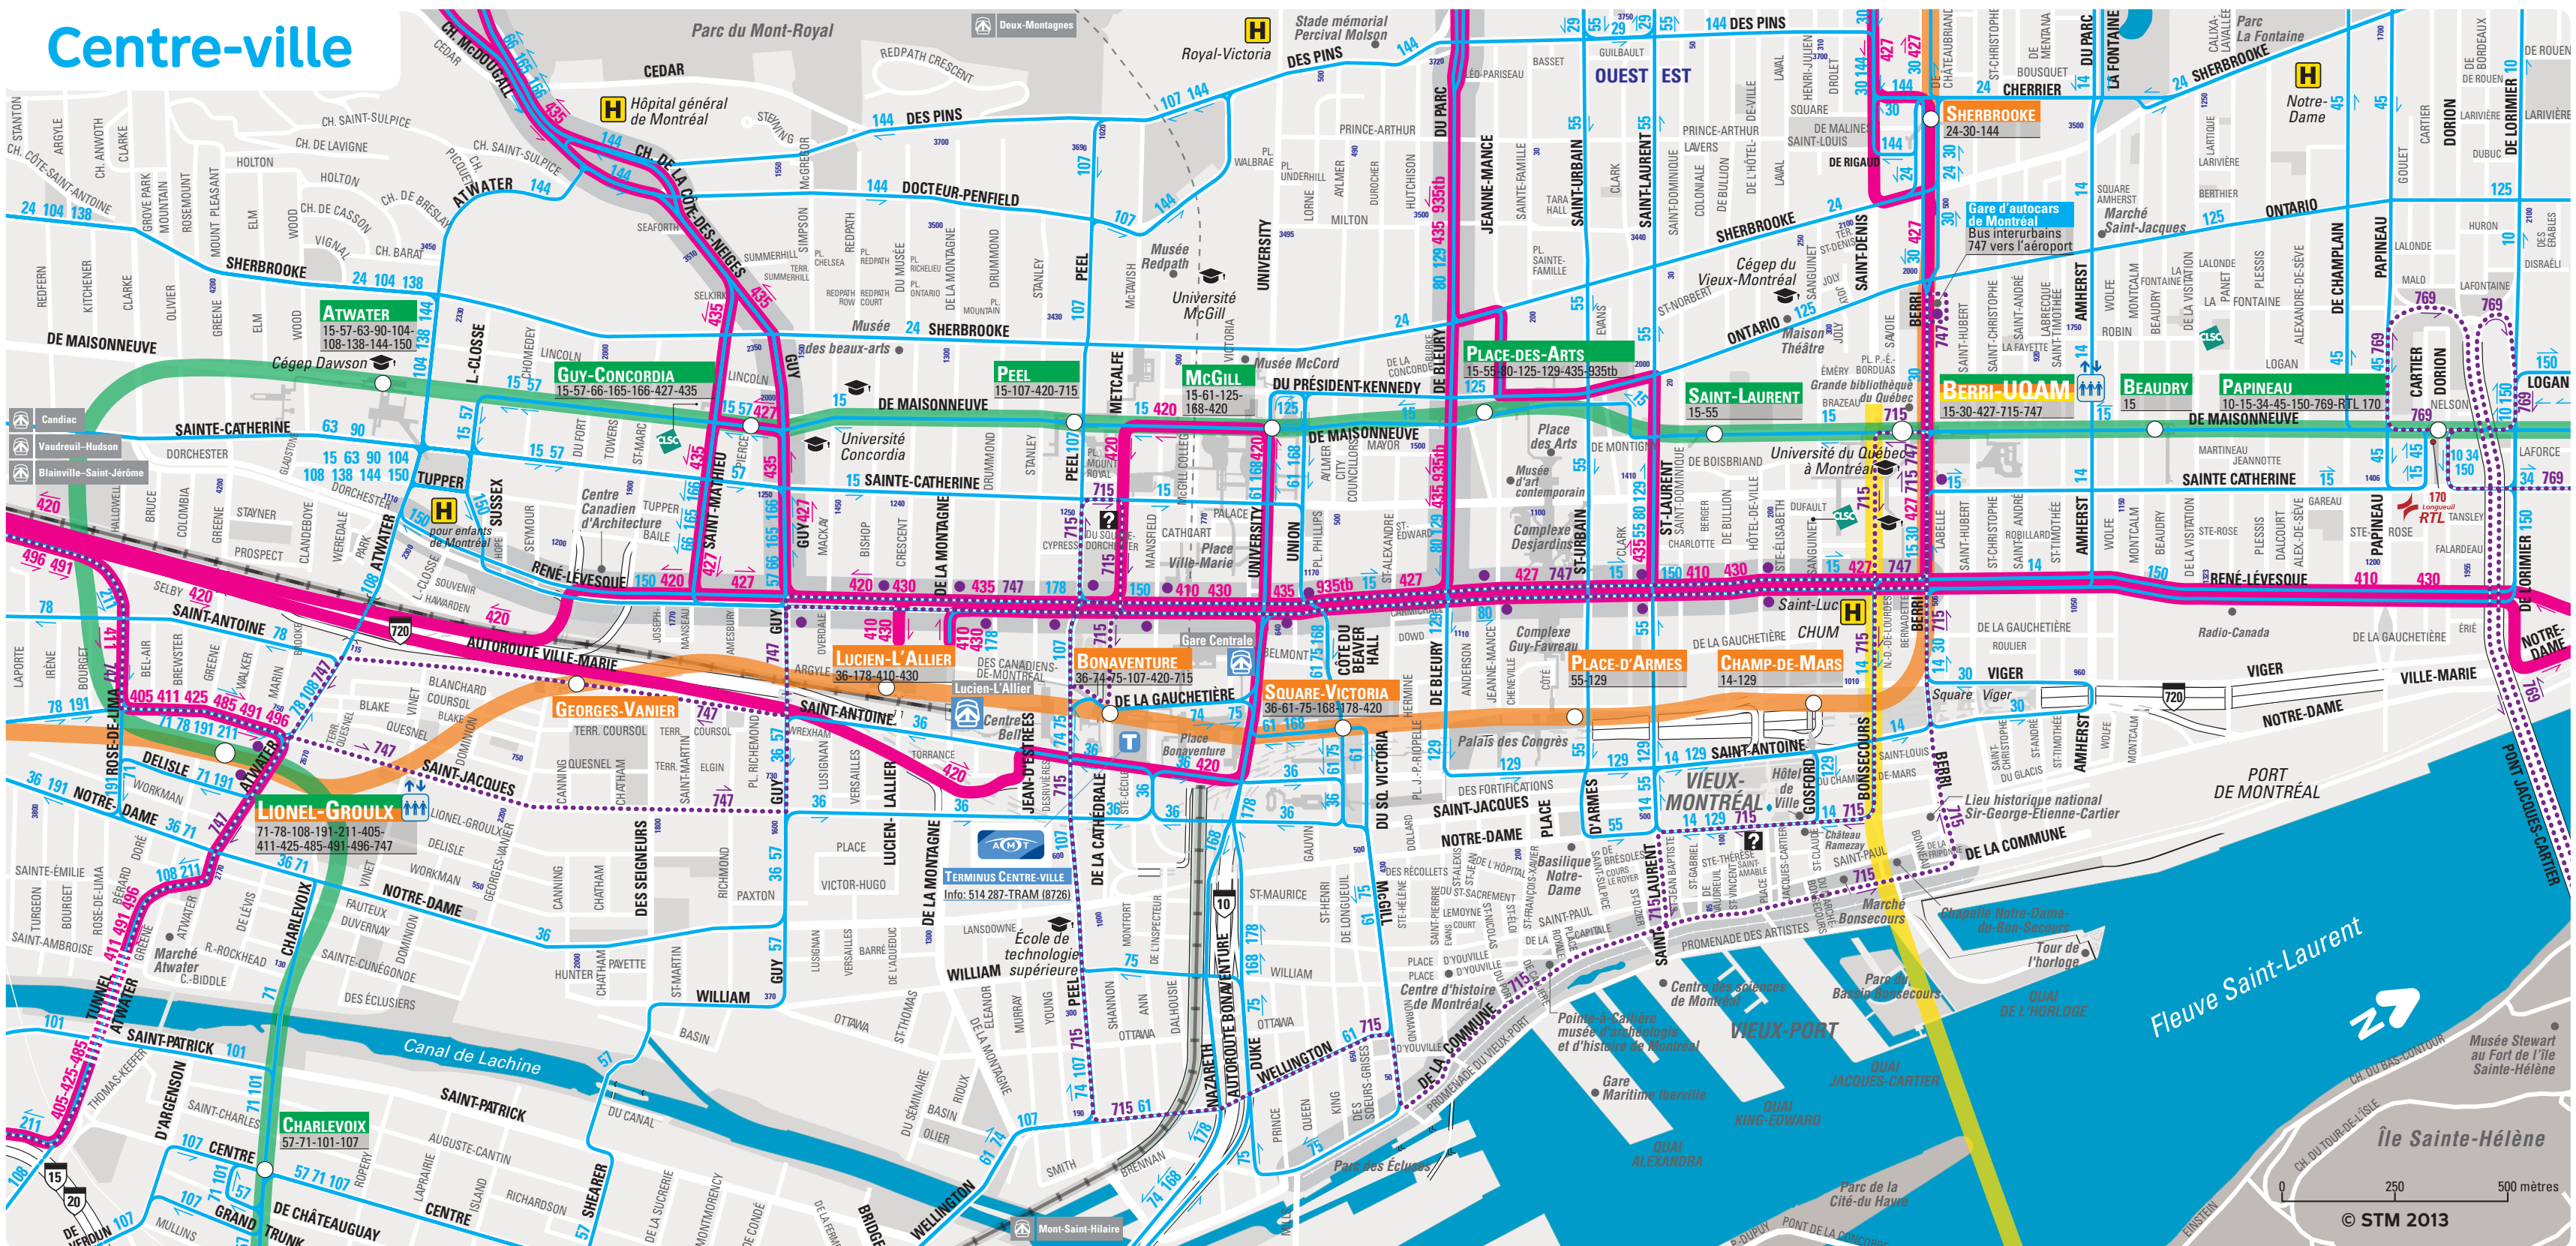

# Centre-ville

**ATWATER**  
15-57-63-90-104-108-138-144-150

**GUY-CONCORDIA**  
15-57-66-165-166-427-435

**PEEL**  
15-107-420-715

**PLACE-DES-ARTS**  
15-55-80-125-129-435-935tb

**SAINTE-CATHERINE**  
15-55

**BONAVENTURE**  
36-74-75-107-420-715

**SQUARE-VICTORIA**  
36-61-75-168-178-420

**PLACE-D'ARMES**  
55-129

**CHAMP-DE-MARS**  
14-129

**CHARLEVOIX**  
57-71-101-107

**TERMINUS CENTRE-VILLE**  
Info: 514 287-TRAM (8726)