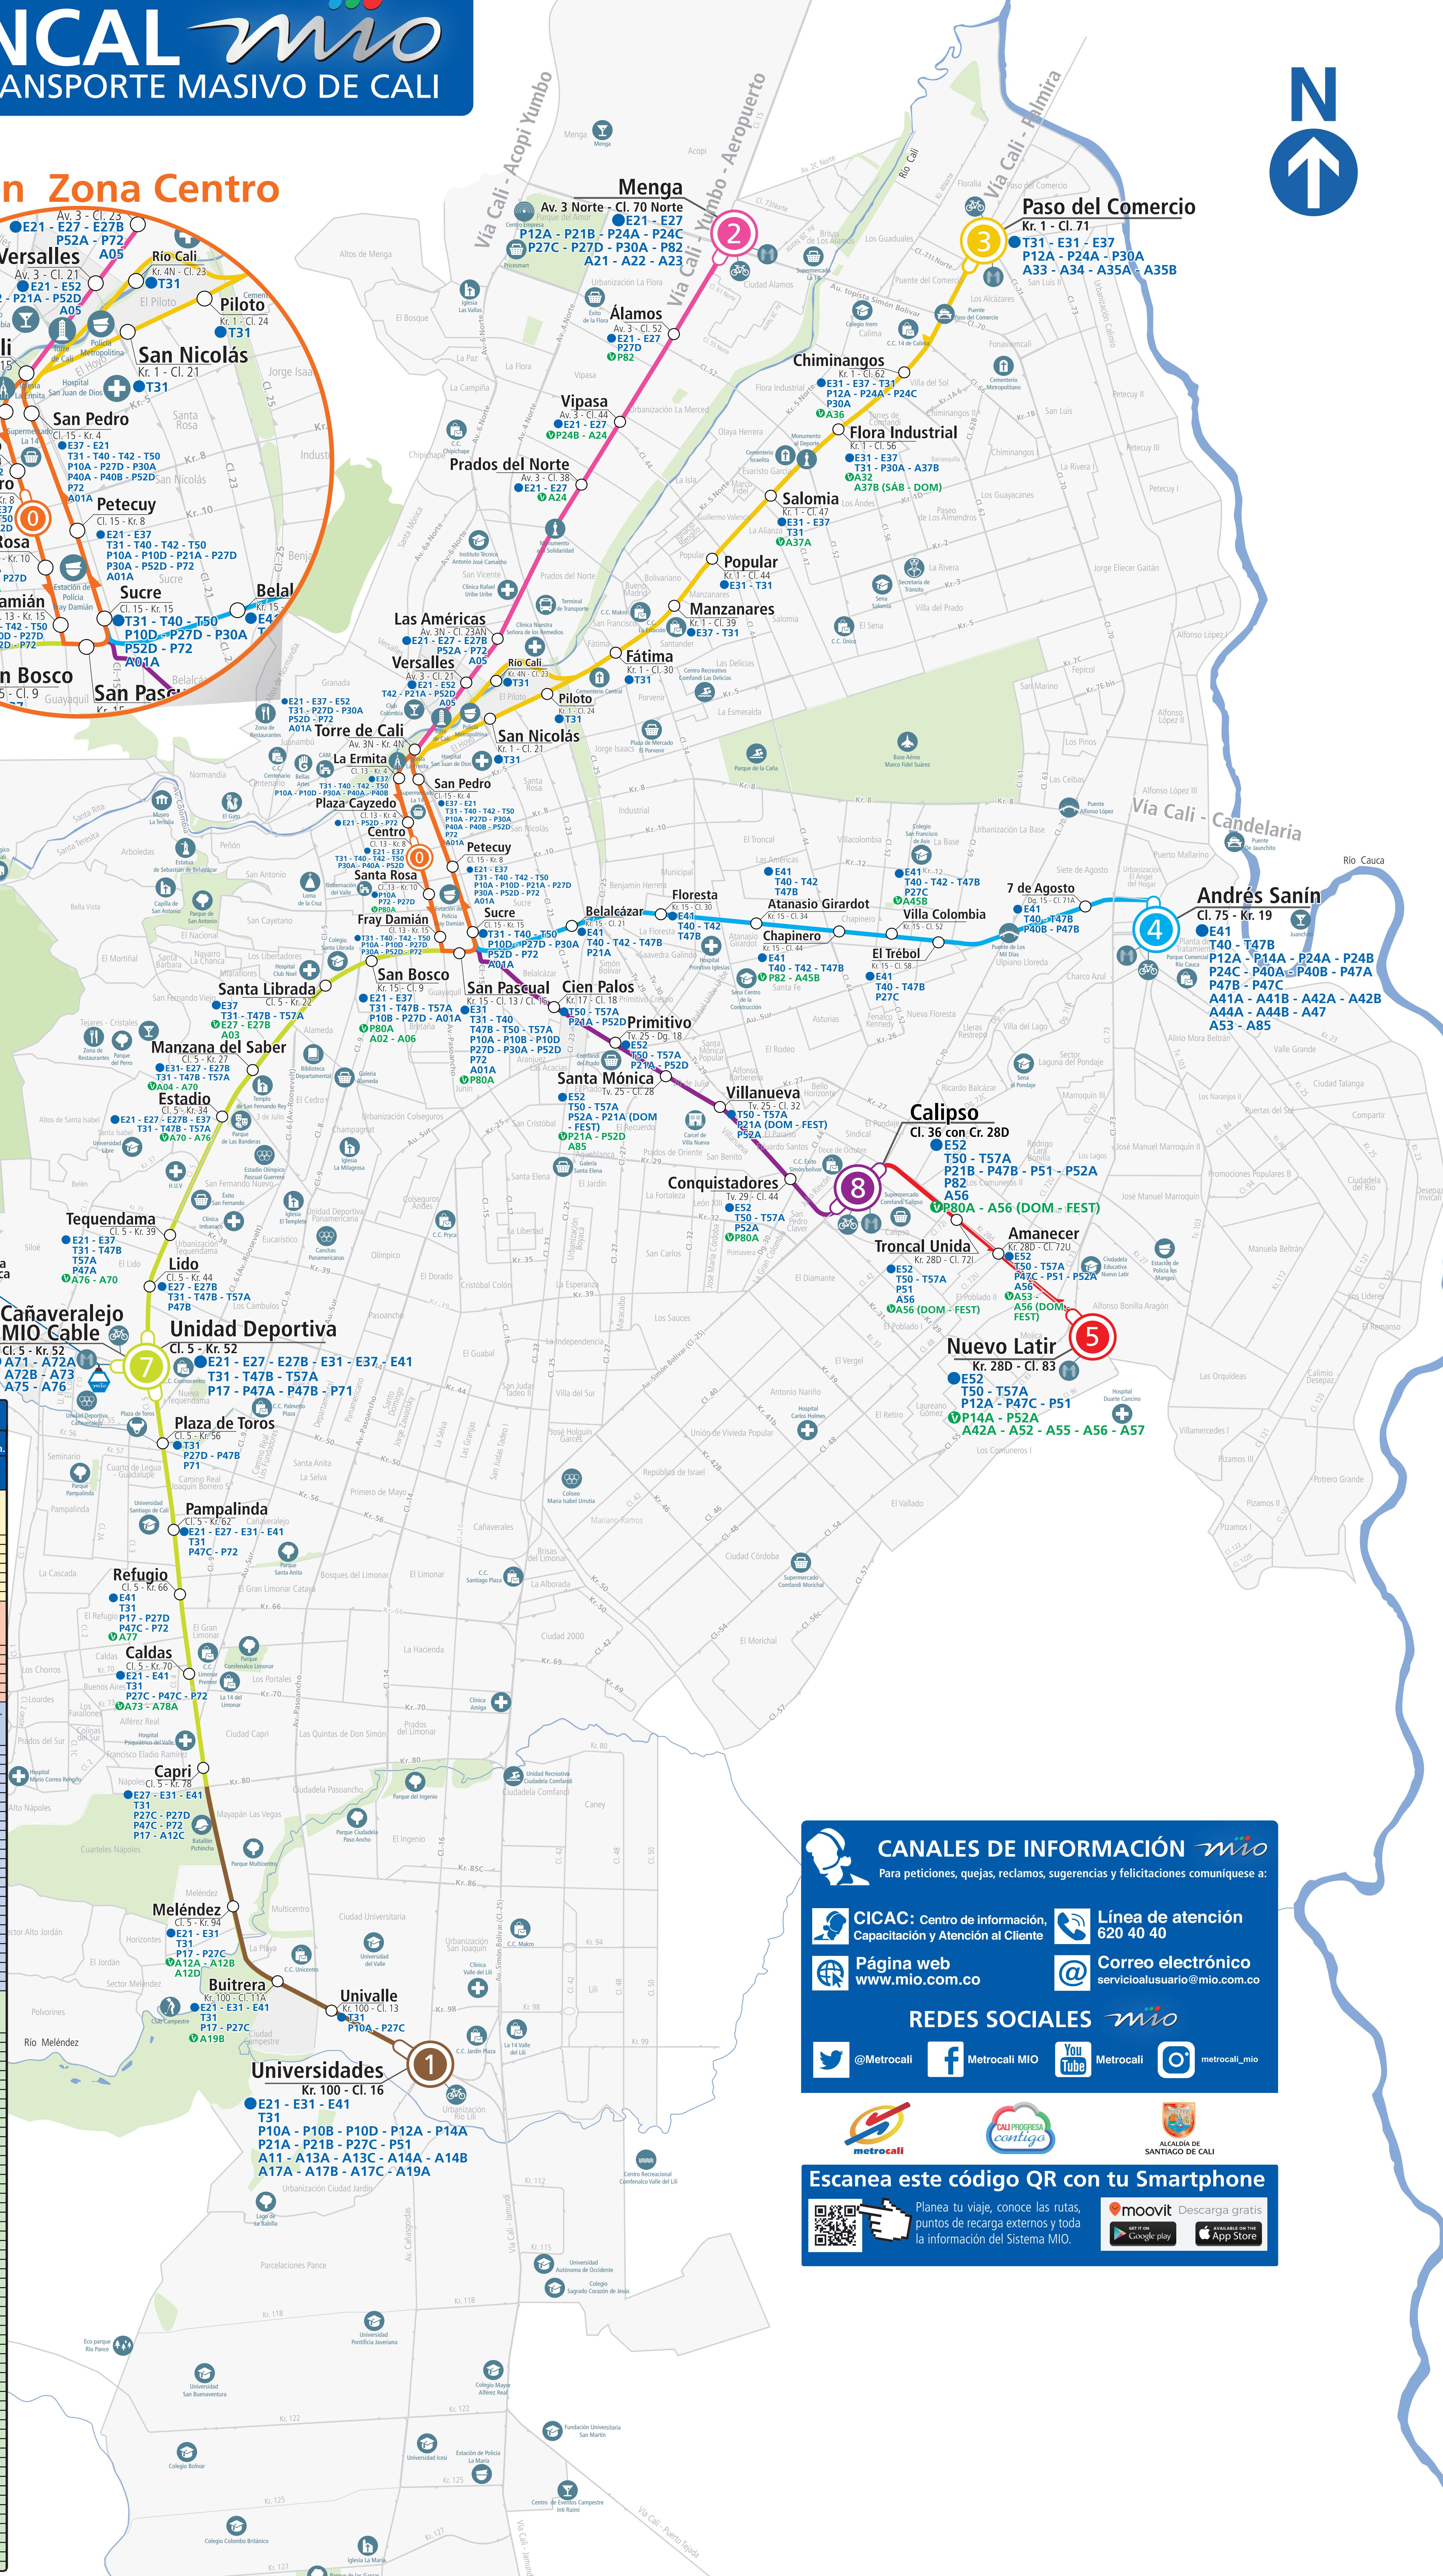

TABLA DE RUTAS Y HORARIOS

HORARIO DE ATENCIÓN MIO Y MIO CABLE EN ESTACIONES: • Lunes a Sábado: 5:00 a.m. a 11:00 p.m. • Domingo y Festivo: 6:00 a.m. a 10:00 p.m.

CANALES DE INFORMACIÓN mio

Para peticiones, quejas, reclamos, sugerencias y felicitaciones comuníquese a:

- **CICAC:** Centro de Información, Capacitación y Atención al Cliente
- **Línea de atención:** 620 40 40
- **Página web:** www.mio.com.co
- **Correo electrónico:** servicioalusuario@mio.com.co

REDES SOCIALES mio

- @Metrocali
- Metrocali MIO
- Metrocali
- metrocali_mio

Escanea este código QR con tu Smartphone

Planea tu viaje, conoce las rutas, puntos de recarga externos y toda la información del Sistema MIO.

moovit Descarga gratis

Google play App Store