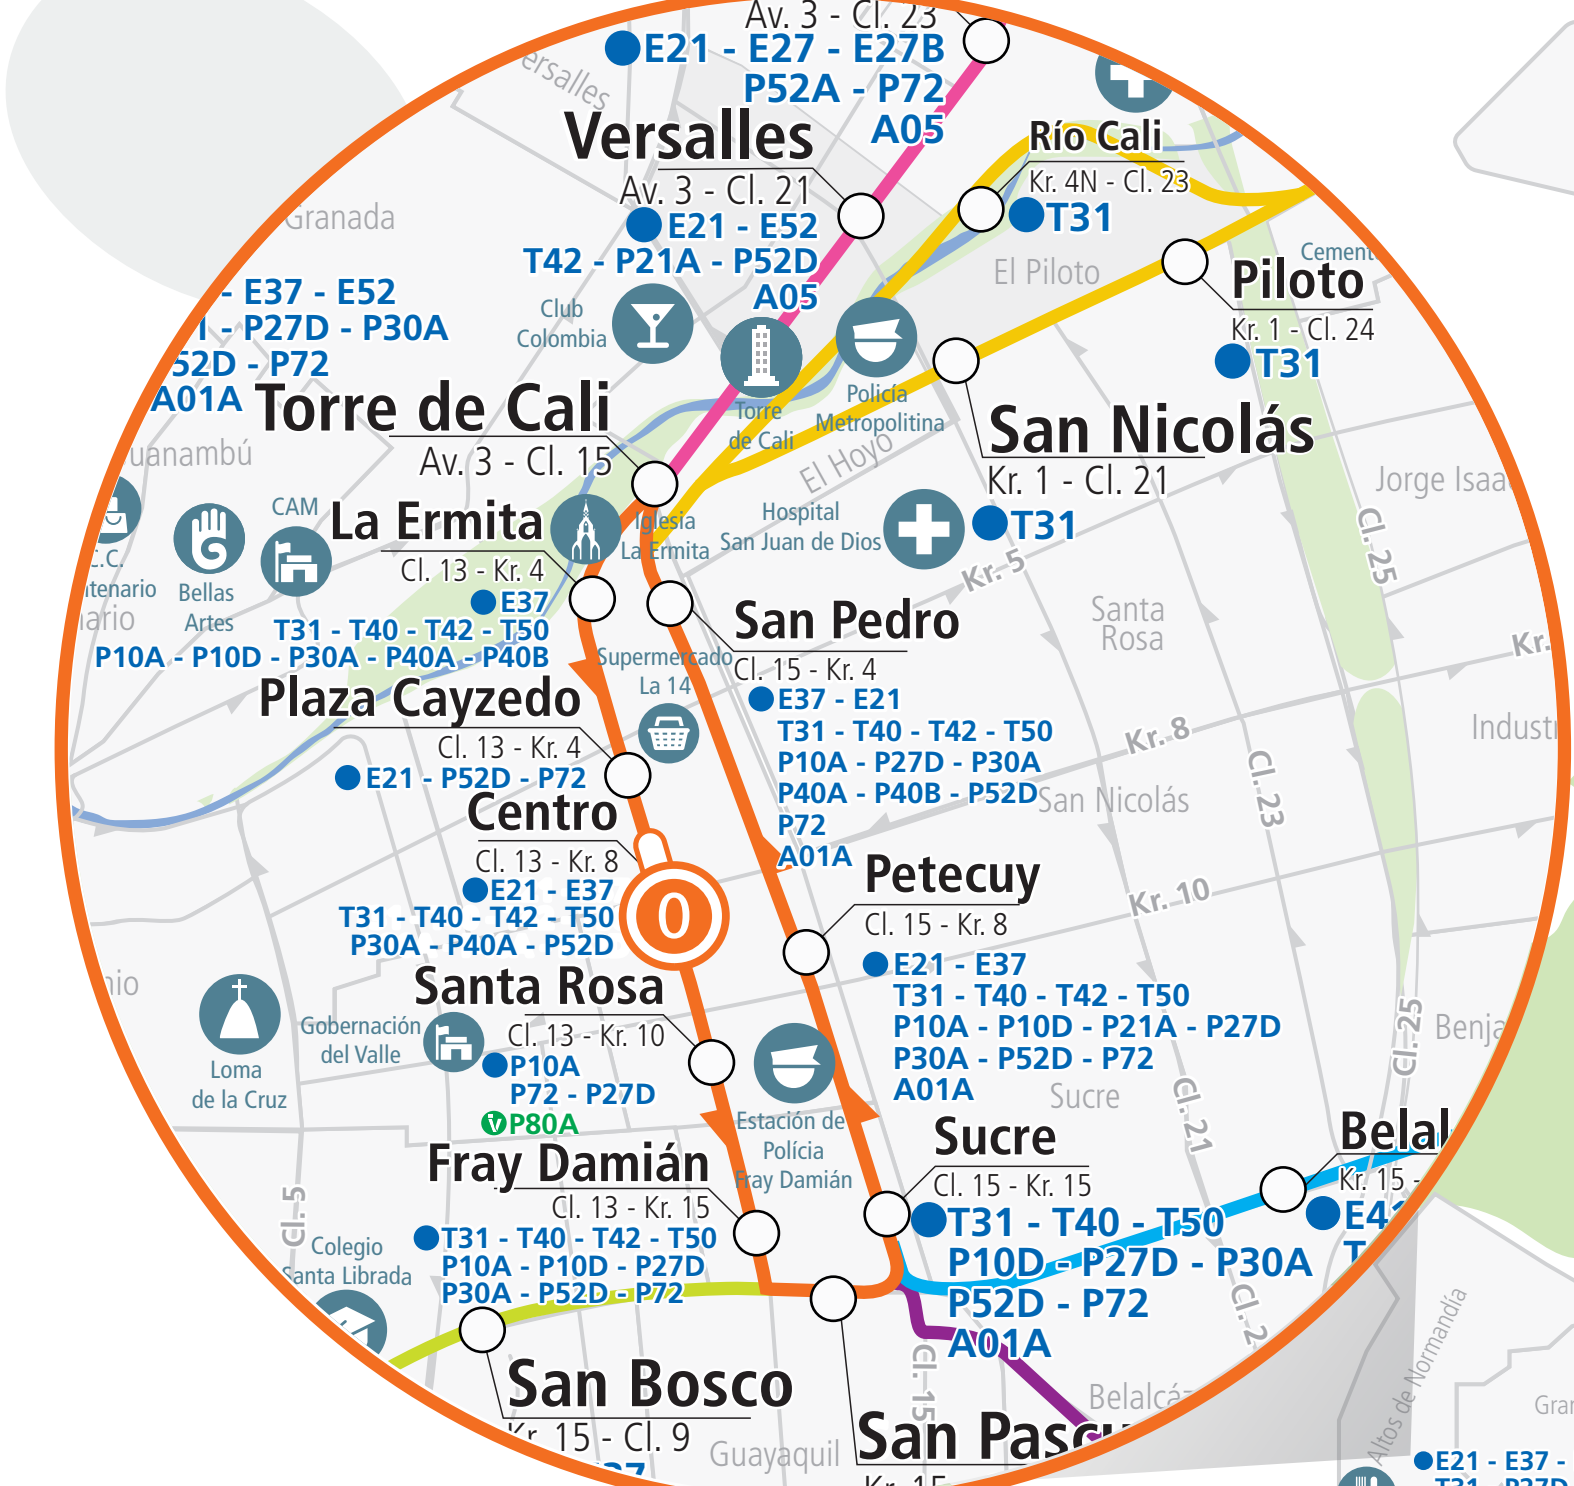

Ampliación Zona Centro