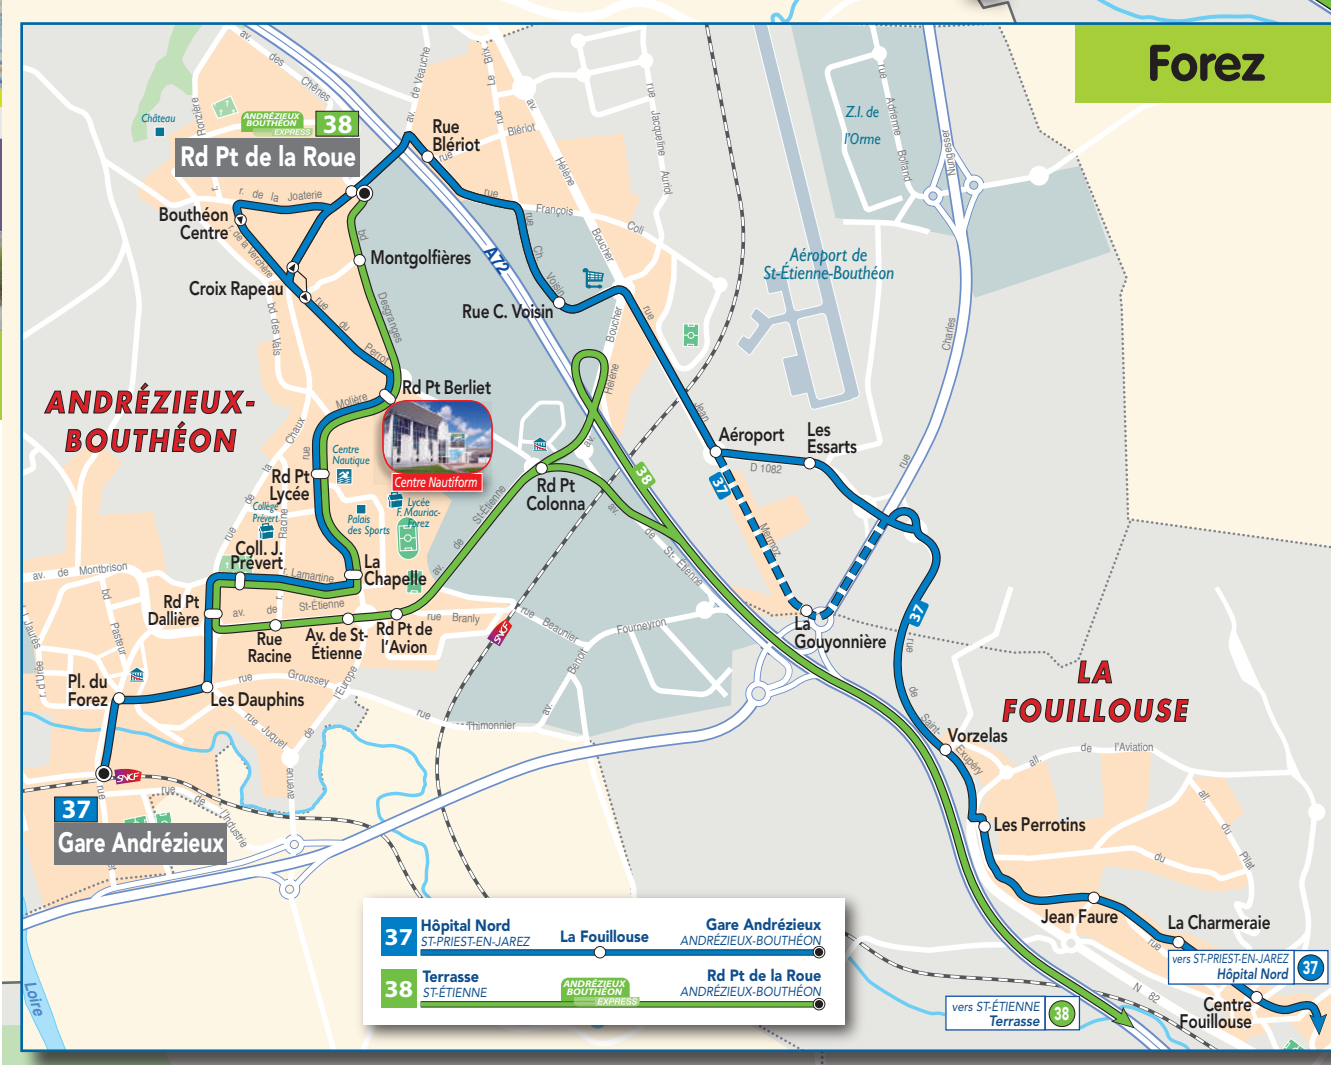

LÉGENDE

- Terminus TRAM
- Terminus BUS
- Station TRAM
- Zone d'activités
- Zone urbanisée
- Limite de commune
- Université et Ecole Supérieure
- Lycée et collège
- Hôpital et clinique
- Mairie
- Parc Relais
- Centre commercial
- Arrêt dans un seul sens
- Arrêt dans les deux sens
- Desserte à certains heures
- Poste
- Cimetière
- Équipement sportif
- Piscine
- Patinoire
- Autre équipement
- Agence commerciale
- Station Vélovert
- Station Cité Lib

TERMINUS DES LIGNES - Réseaux de St Étienne, Ondaine et Forez

Lignes "essentiels"	Lignes "principales"	Lignes "Ondaine"	Lignes "proximité"	Lignes "Forez"
1 SOLAIRE	10 Place Jean Jaurès	25 Dorainville	1 Bellevue	37 Hôpital Nord
2 Gare Firminy	11 Square Viollette	26 Condaminie	2 Gare Firminy	38 Terrasse
3 Cotonne	12 Bel Air	27 Andrézieux	3 Cotonne	
4 Bellevue	13 Le Chasseur	28 SAINT-JEAN-BONNEFONDS	4 Bellevue	
5 Châteauneuve	14 Châteauneuve	29 Gare St Chamond	5 Châteauneuve	
6 Square Viollette	15 Bellevue	30 Gare Firminy	6 Square Viollette	
7 Bellevue	16 Place Gambetta	31 Gare Firminy	7 Bellevue	
8 Terrasse	17 Lycée Simone Weil	32 Gare Firminy	8 Terrasse	
9 Montreynaud	18 Square Viollette	33 Place du Breuil	9 Montreynaud	
	19 Grand Couronné	34 Gare Firminy		
	20 Perrotière	35 Place du Breuil		
	21 Fourneyron	36 Gare Firminy		
	22 Centre Deux	37 Hôpital Nord		
	23 Bellevue	38 Terrasse		
	24 Dorainville			