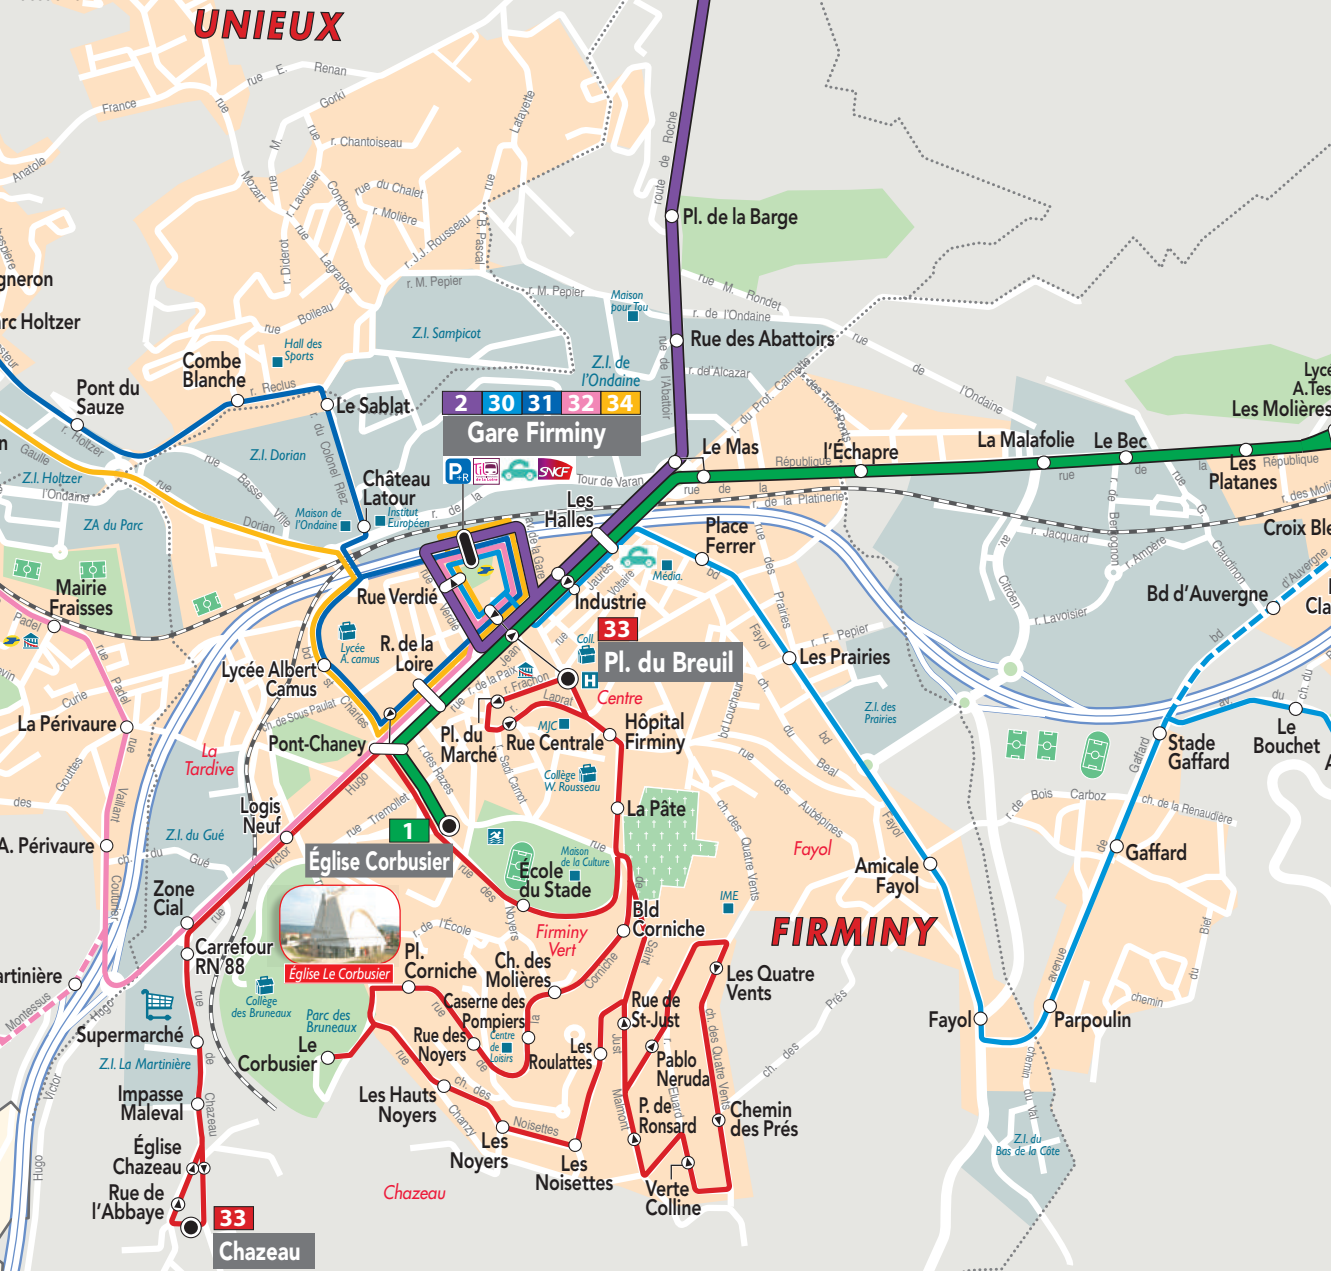

LÉGENDE

- Terminus TRAM
- Terminus BUS
- Station TRAM
- Zone d'activités
- Zone urbanisée
- Limite de commune
- Université et Ecole Supérieure
- Lycée et collège
- Hôpital et clinique
- Mairie
- Parc Relais
- Centre commercial
- Arrêt dans un seul sens
- Arrêt dans les deux sens
- Desserte à certains heures
- Poste
- Cimetière
- Équipement sportif
- Piscine
- Patinoire
- Autre équipement
- Agence commerciale
- Station Vélovert
- Station Cité Lib

TERMINUS DES LIGNES - Réseaux de St Étienne, Ondaine et Forez

Lignes "essentiels"	Lignes "principales"	Lignes "Ondaine"	Lignes "proximité"	Lignes "Forez"
1 SOLAIRE	10 Place Jean Jaurès	25 Dorainville	1 Bellevue	37 Hôpital Nord
2 Gare Firminy	11 Square Viollette	26 Condaminie	2 Gare Firminy	38 Terrasse
3 Cotonne	12 Bel Air	27 Andrézieux	3 Cotonne	
4 Bellevue	13 Le Chasseur	28 SAINT-JEAN-BONNEFONDS	4 Bellevue	
5 Châteauneuve	14 Châteauneuve	29 Gare St Chamond	5 Châteauneuve	
6 Square Viollette	15 Bellevue	30 Gare Firminy	6 Square Viollette	
7 Bellevue	16 Place Gambetta	31 Gare Firminy	7 Bellevue	
8 Terrasse	17 Lycée Simone Weil	32 Gare Firminy	8 Terrasse	
9 Montreynaud	18 Square Viollette	33 Place du Breuil	9 Montreynaud	
	19 Grand Couronné	34 Gare Firminy		
	20 Perrotière	35 Place du Breuil		
	21 Fourneyron	36 Gare Firminy		
	22 Centre Deux	37 Hôpital Nord		
	23 Bellevue	38 Terrasse		
	24 Dorainville			