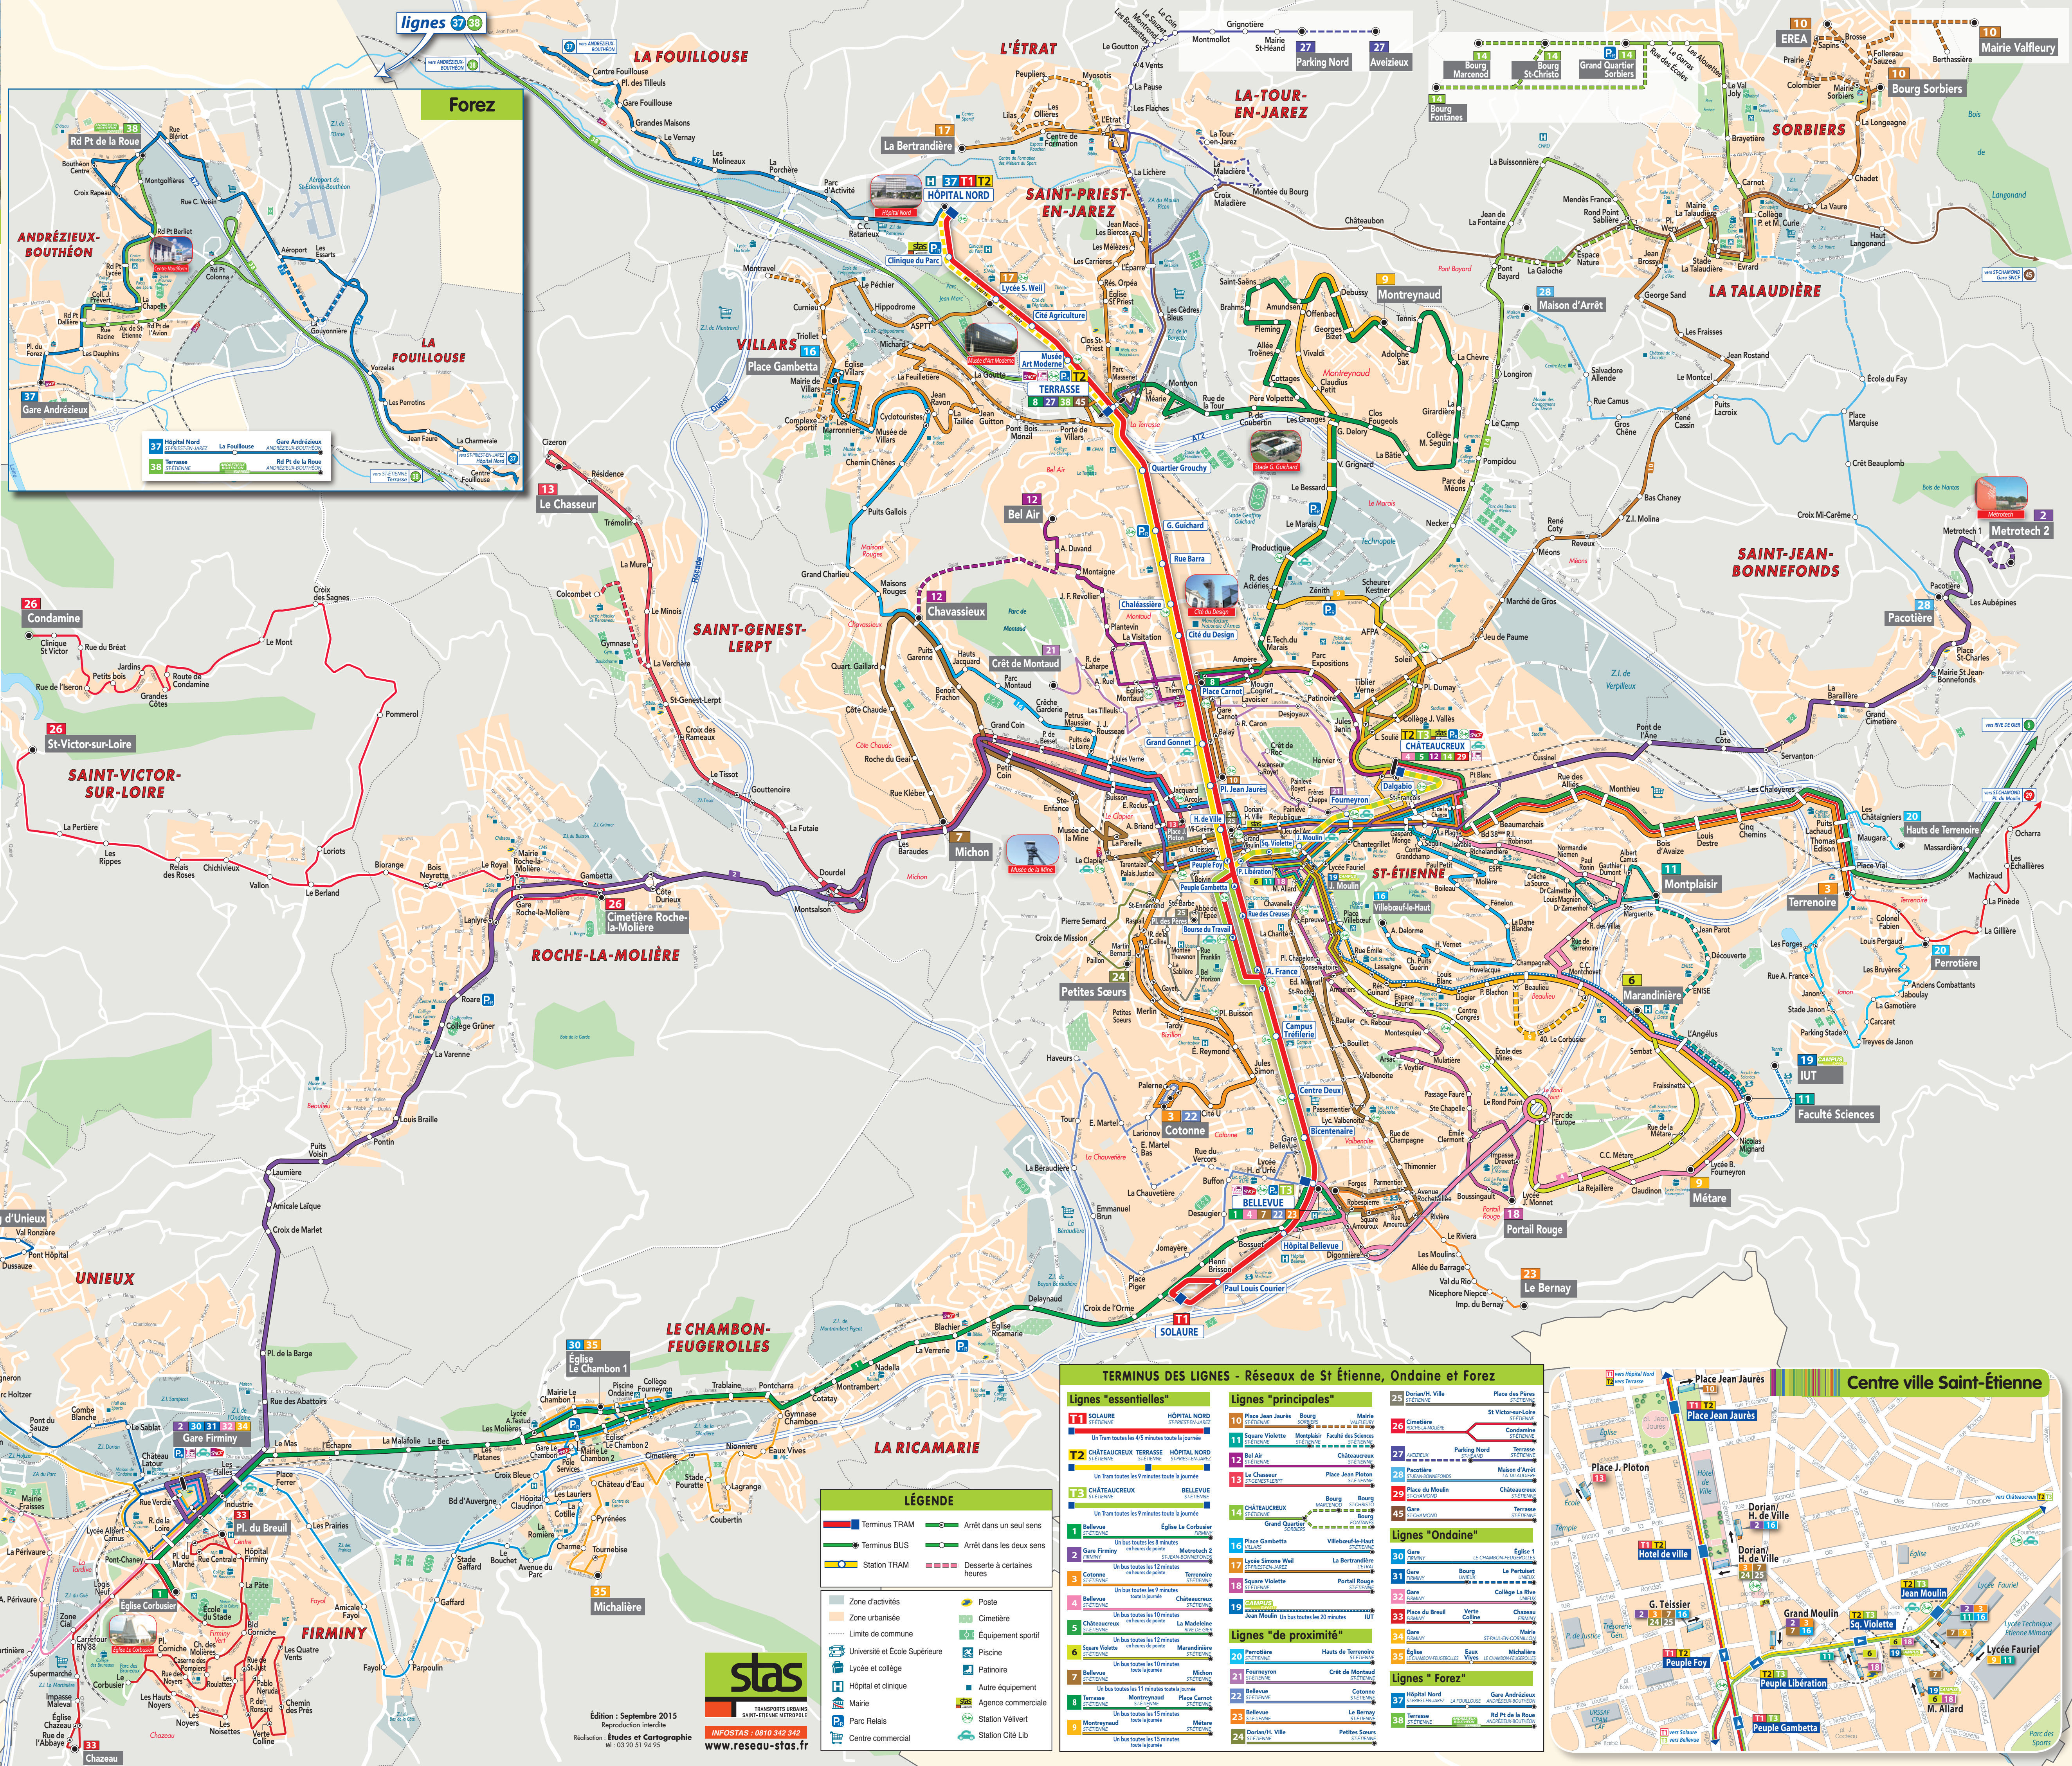

LÉGENDE

- Terminus TRAM
- Terminus BUS
- Station TRAM
- Zone d'activités
- Zone urbanisée
- Limite de commune
- Université et Ecole Supérieure
- Lycée et collège
- Hôpital et clinique
- Mairie
- Parc Relais
- Centre commercial
- Arrêt dans un seul sens
- Arrêt dans les deux sens
- Desserte à certains heures
- Poste
- Cimetière
- Équipement sportif
- Piscine
- Patinoire
- Autre équipement
- Agence commerciale
- Station Vélovert
- Station Cité Lib

TERMINUS DES LIGNES - Réseaux de St Étienne, Ondaine et Forez

Lignes "essentiels"	Lignes "principales"	Lignes "Ondaine"	Lignes "proximité"	Lignes "Forez"
1 SOLAIRE	10 Place Jean Jaurès	25 Dorainville	1 Bellevue	37 Hôpital Nord
2 Gare Firminy	11 Square Viollette	26 Condaminie	2 Gare Firminy	38 Terrasse
3 Cotonne	12 Bel Air	27 Andrézieux	3 Cotonne	
4 Bellevue	13 Le Chasseur	28 SAINT-JEAN-BONNEFONDS	4 Bellevue	
5 Châteauneuve	14 Châteauneuve	29 Gare St Chamond	5 Châteauneuve	
6 Square Viollette	15 Bellevue	30 Gare Firminy	6 Square Viollette	
7 Bellevue	16 Place Gambetta	31 Gare Firminy	7 Bellevue	
8 Terrasse	17 Lycée Simone Weil	32 Gare Firminy	8 Terrasse	
9 Montreynaud	18 Square Viollette	33 Place du Breuil	9 Montreynaud	
	19 Grand Couronné	34 Gare Firminy		
	20 Perrotière	35 Place du Breuil		
	21 Fourneyron	36 Gare Firminy		
	22 Centre Deux	37 Hôpital Nord		
	23 Bellevue	38 Terrasse		
	24 Dorainville			