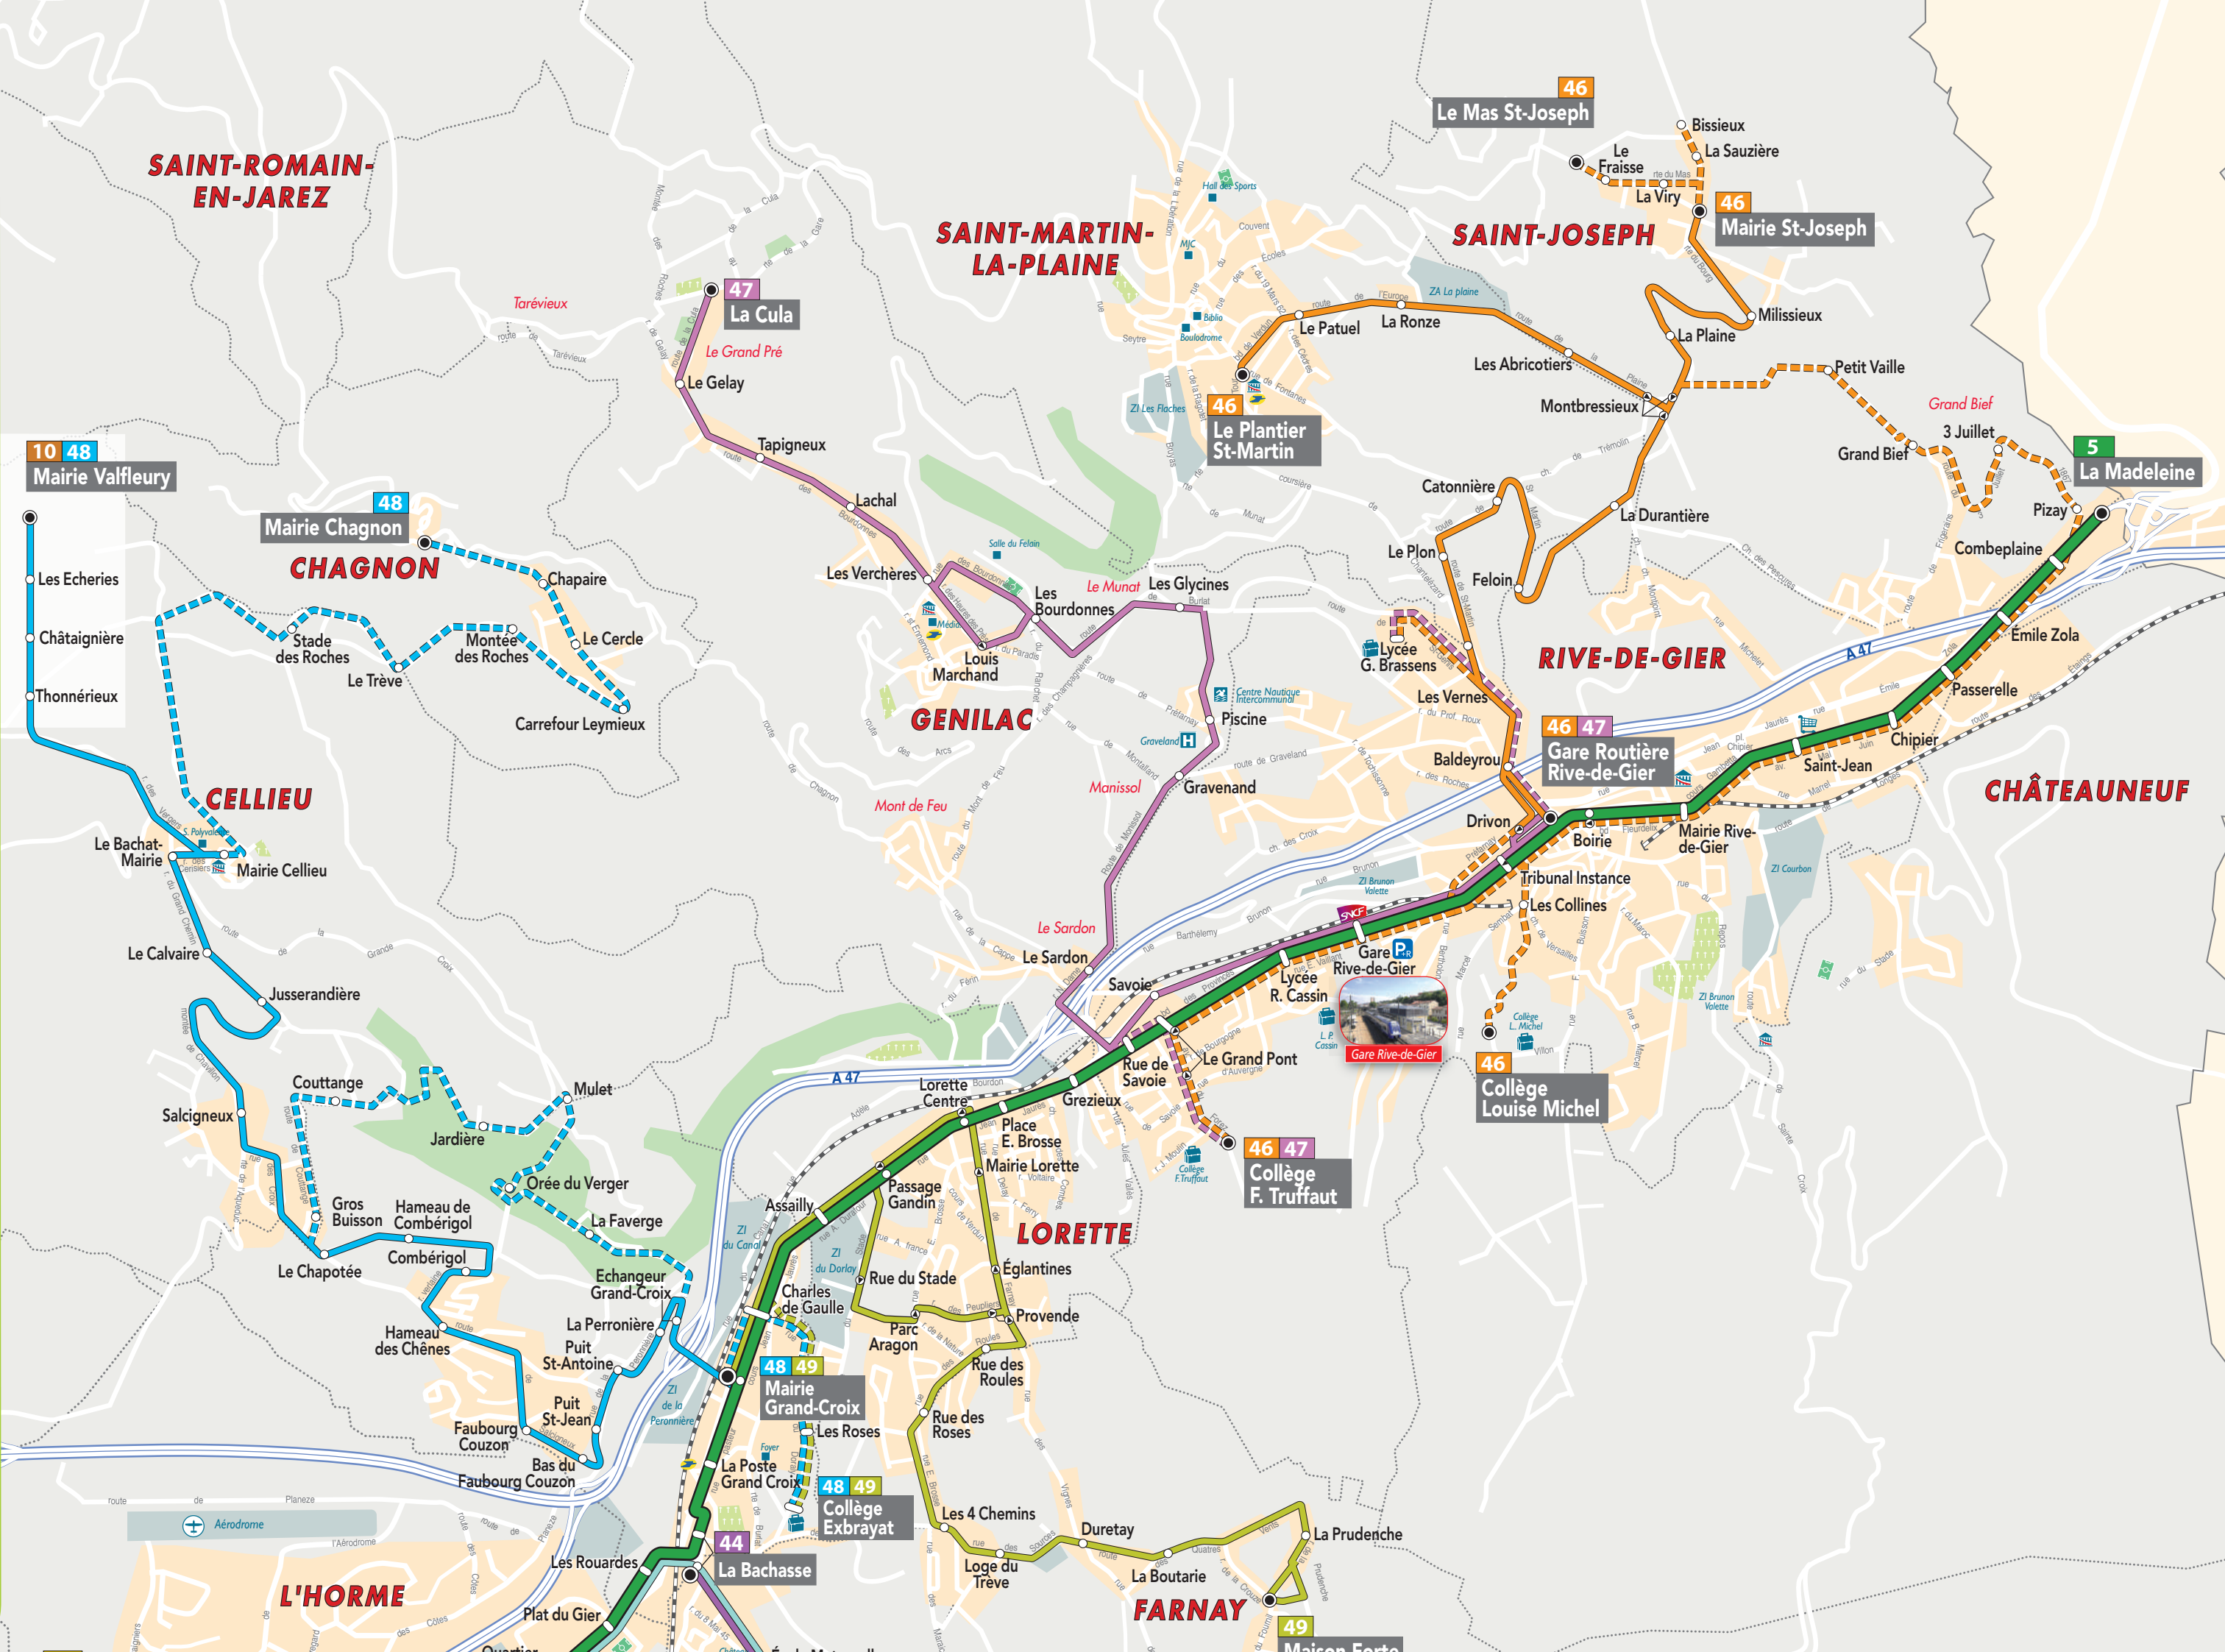

**TERMINUS DES LIGNES Réseau du Gier/St-Chamond**

- 5** Châteaureux ST-ÉTIENNE → La Madeleine RIVE-DE-GIER  
Un bus toutes les 12 minutes en heures de pointe
- 29** Place du Moulin ST-CHAMOND → Châteaureux ST-ÉTIENNE
- 40** Ile de France ST-CHAMOND → Piscine Couderc ST-CHAMOND  
Un bus toutes les 15 minutes en heures de pointe
- 41** St-Martin en Coailleux ST-CHAMOND → Crêt Caillet Haut ST-CHAMOND
- 42** Ollagnière ST-CHAMOND → Place du Moulin ST-CHAMOND
- 43** Chavanne Centre Médical ST-CHAMOND → Crêt Caillet ST-CHAMOND
- 44** La Bachasse ST-PAUL-EN-JAREZ → Place du Moulin ST-CHAMOND
- 45** Gare ST-CHAMOND → Terrasse ST-ÉTIENNE
- 46** Gare Routière RIVE-DE-GIER → Le Plantier ST-MARTIN-LA-PLAINE  
Mairie Le Mas ST-JOSEPH ST-JOSEPH
- 47** Gare Routière RIVE-DE-GIER → La Cula GENILAC
- 48** Mairie VALFLEURY → Mairie CHAGNON  
Mairie LA GRAND-CROIX
- 49** Maison Forte FARNAY → Mairie LA GRAND-CROIX
- 81** Bourg DOIZIEUX → Gare ST-CHAMOND