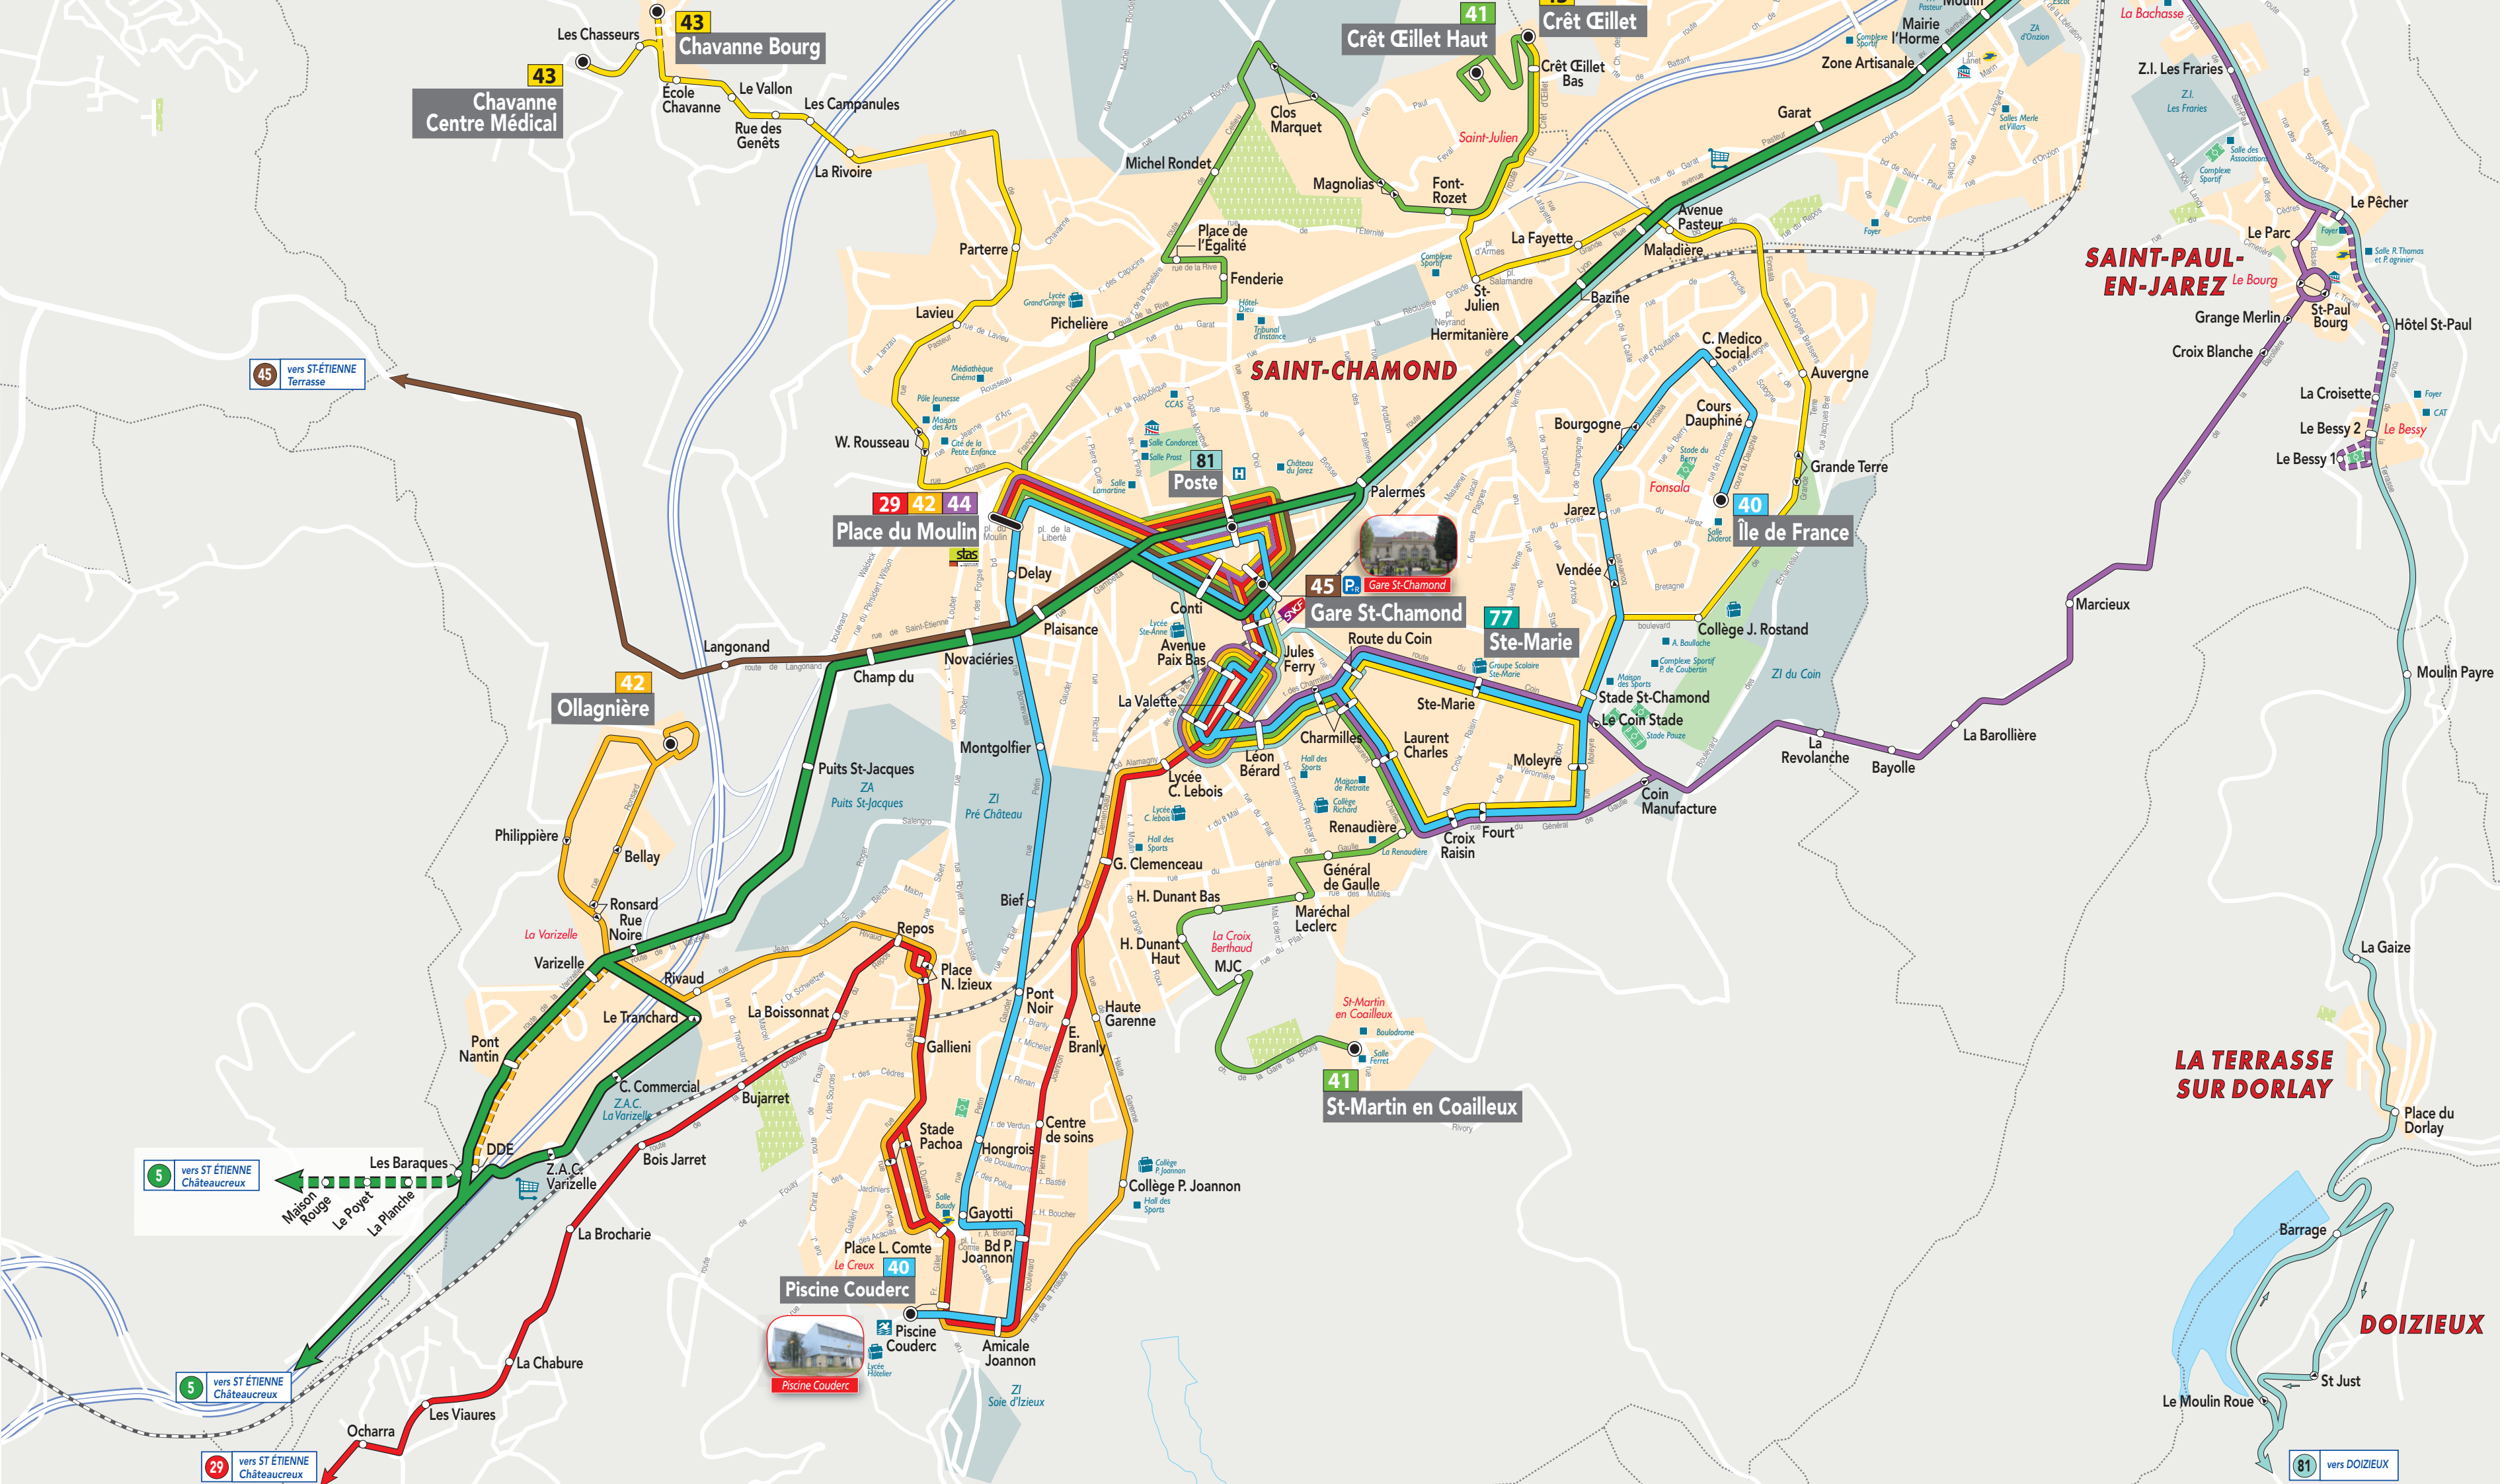

LÉGENDE

- Terminus BUS
- Arrêt dans les deux sens
- Arrêt dans un seul sens
- Desserte à certaines heures
- Zone d'activités
- Zone urbanisée
- Limite de commune
- Université et École Supérieure
- Lycée et collège
- Hôpital et clinique
- Mairie
- Centre commercial
- Poste
- Cimetière
- Équipement sportif
- Piscine
- Patinoire
- Autre équipement
- Parc Relais
- Agence commerciale