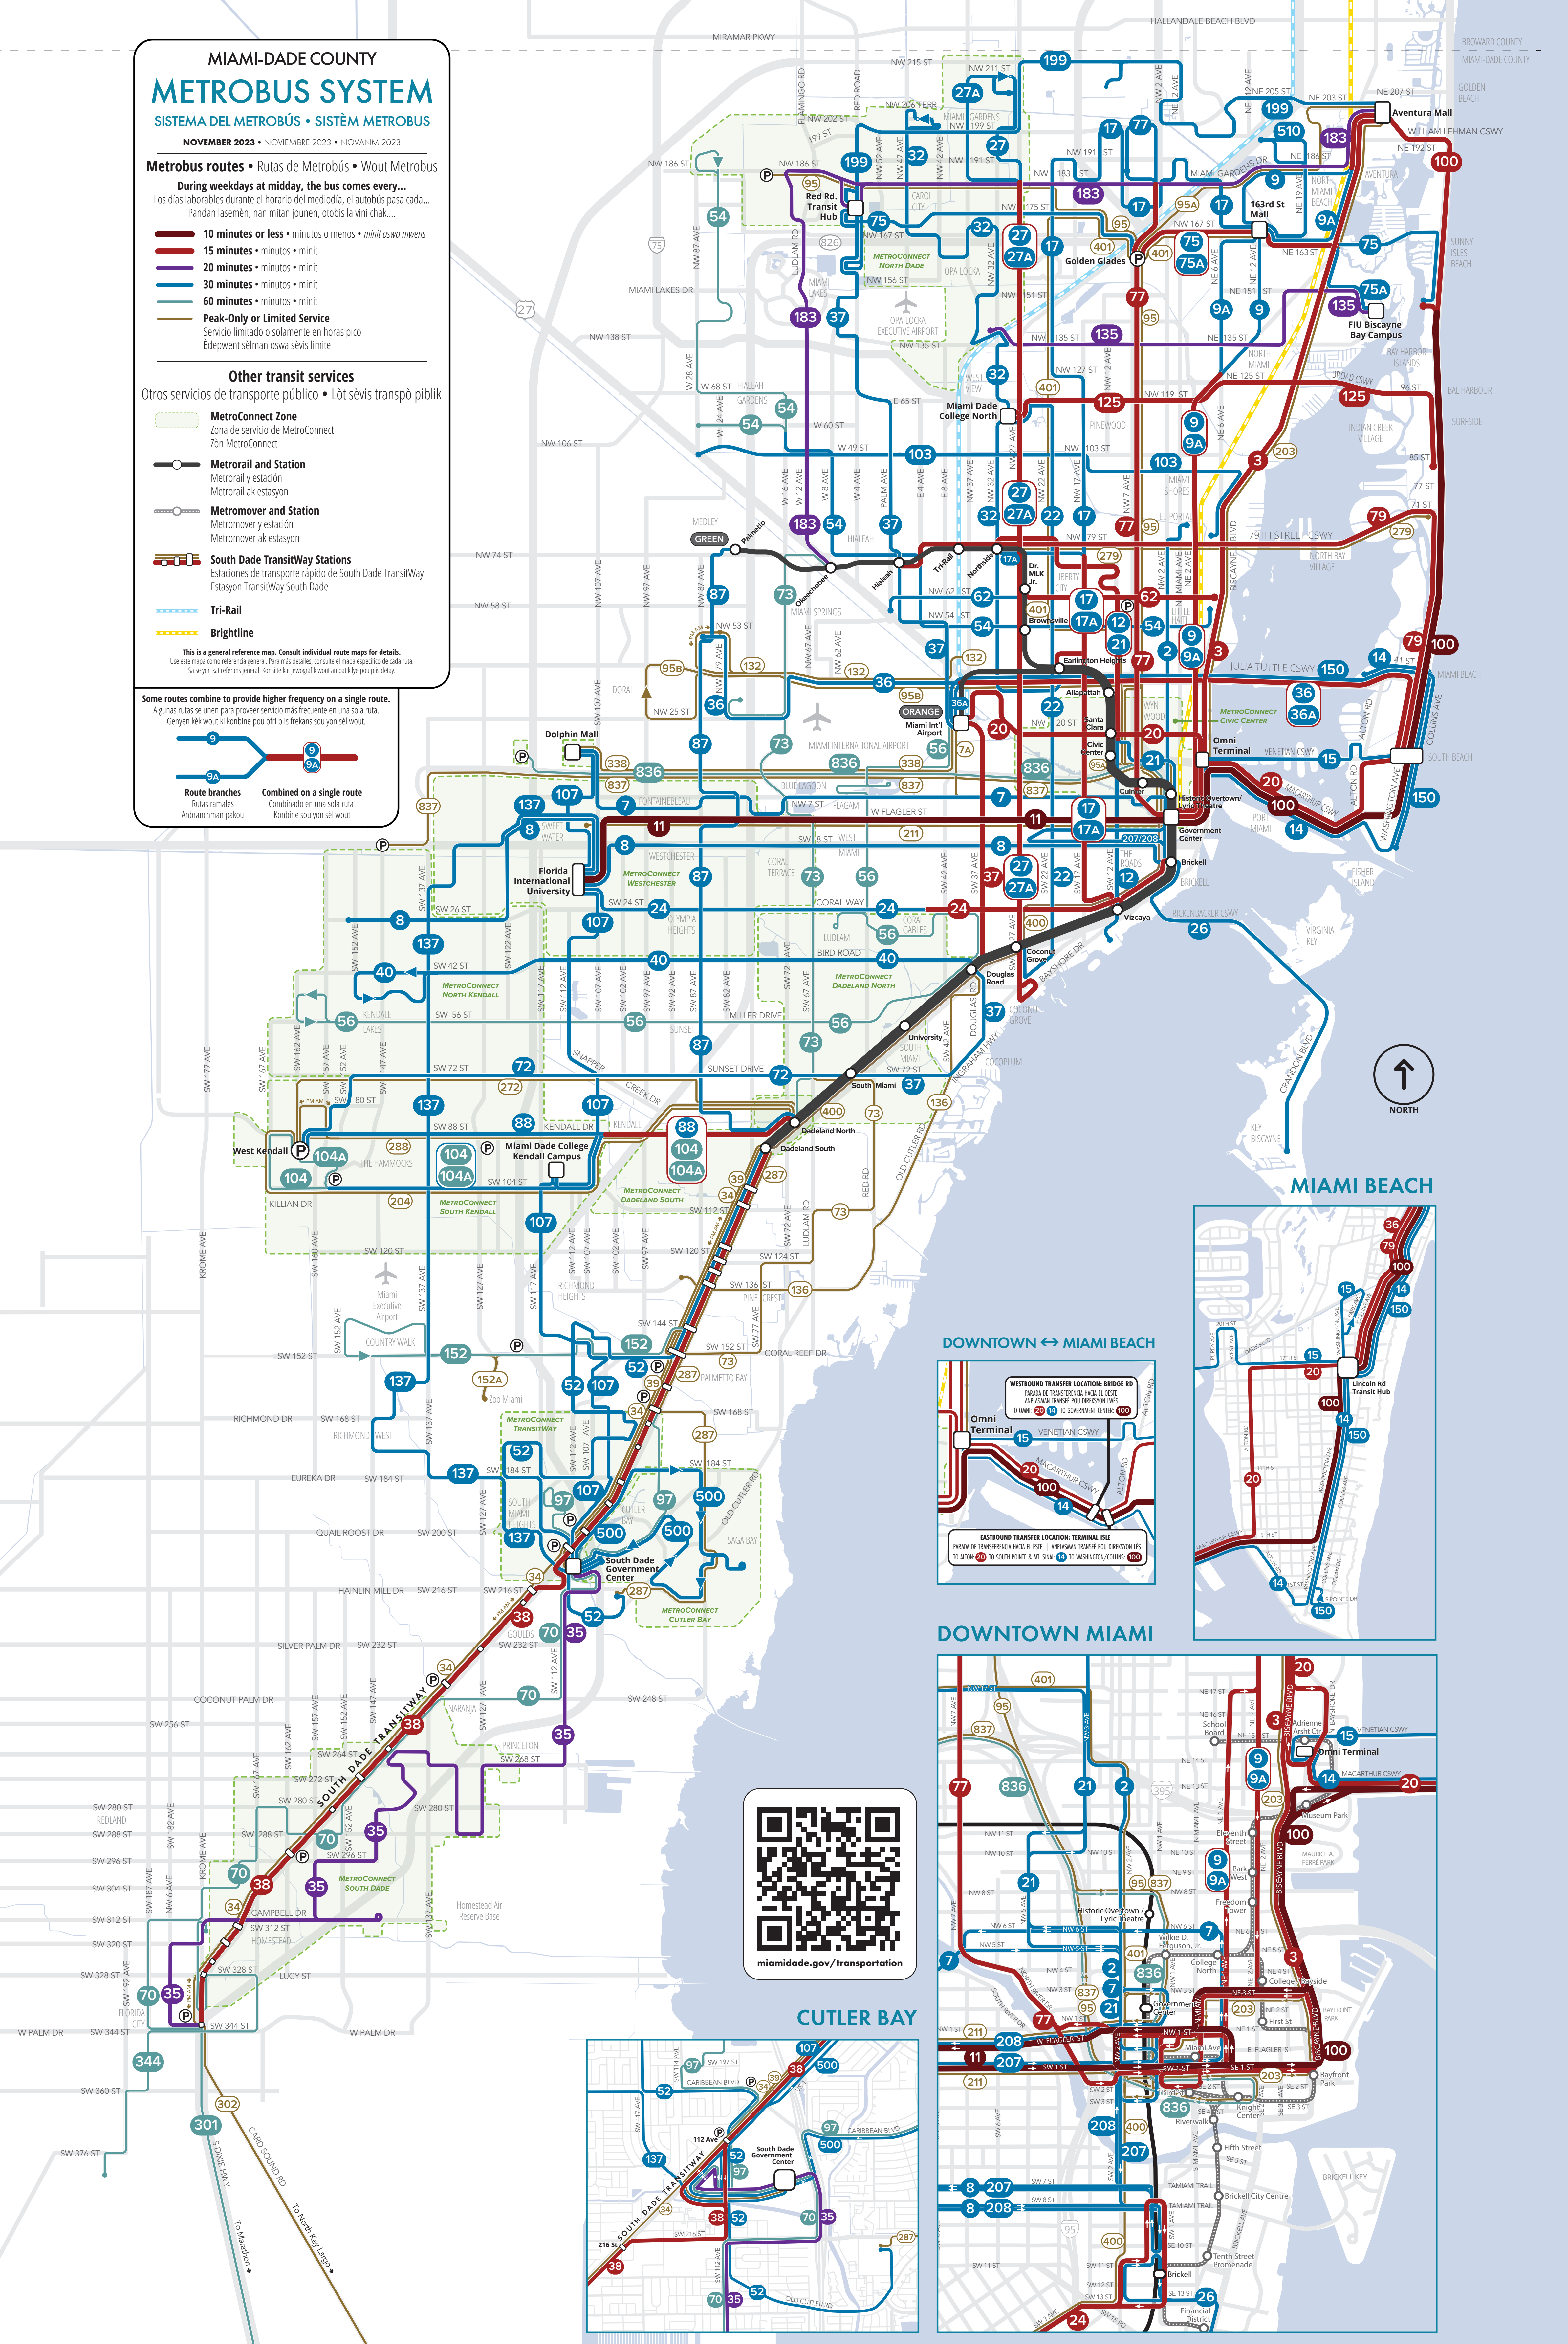

Some routes combine to provide higher frequency on a single route.

DOWNTOWN ↔ MIAMI BEACH