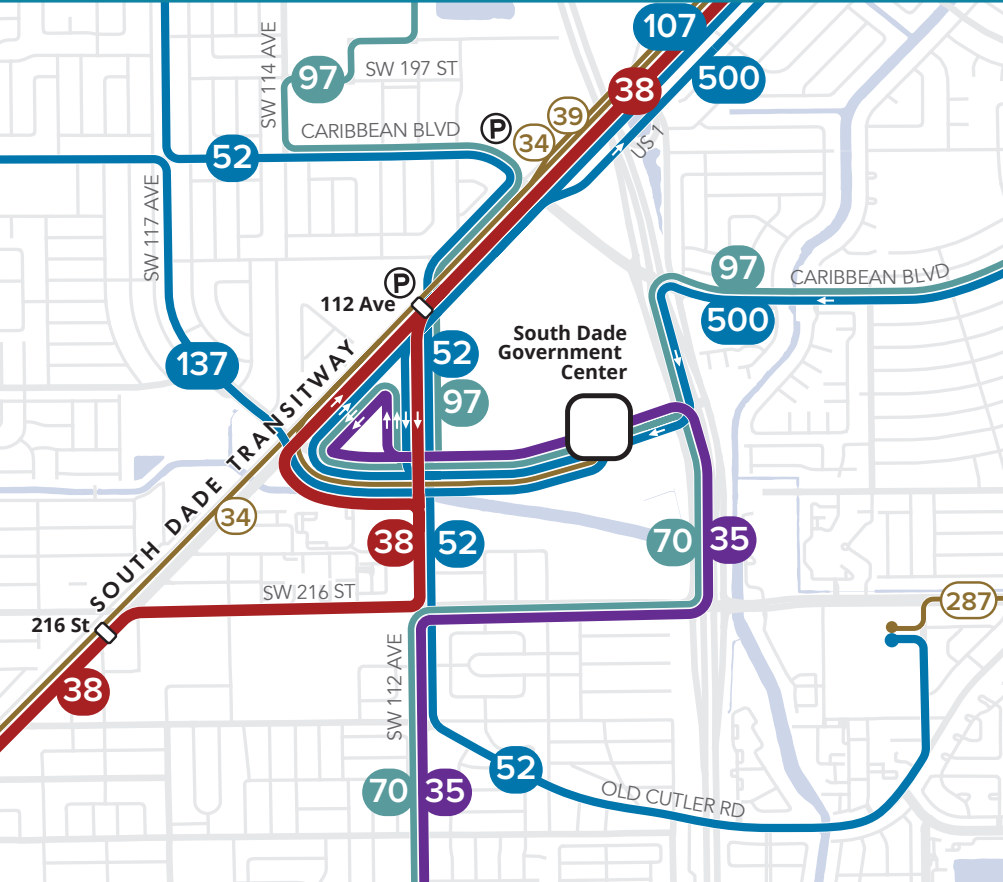

DOWNTOWN MIAMI

DRIVE LESS. LIVE MORE.™

@GoMiamiDade GO Miami-Dade Transit
miamidade.gov/transportation 311 or 305.468.5900 TTY/Florida Relay: 711