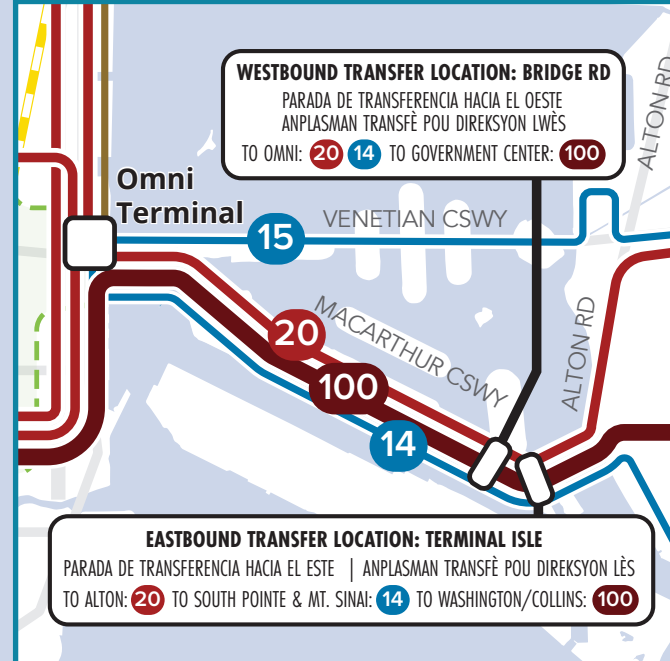

DOWNTOWN ↔ MIAMI BEACH