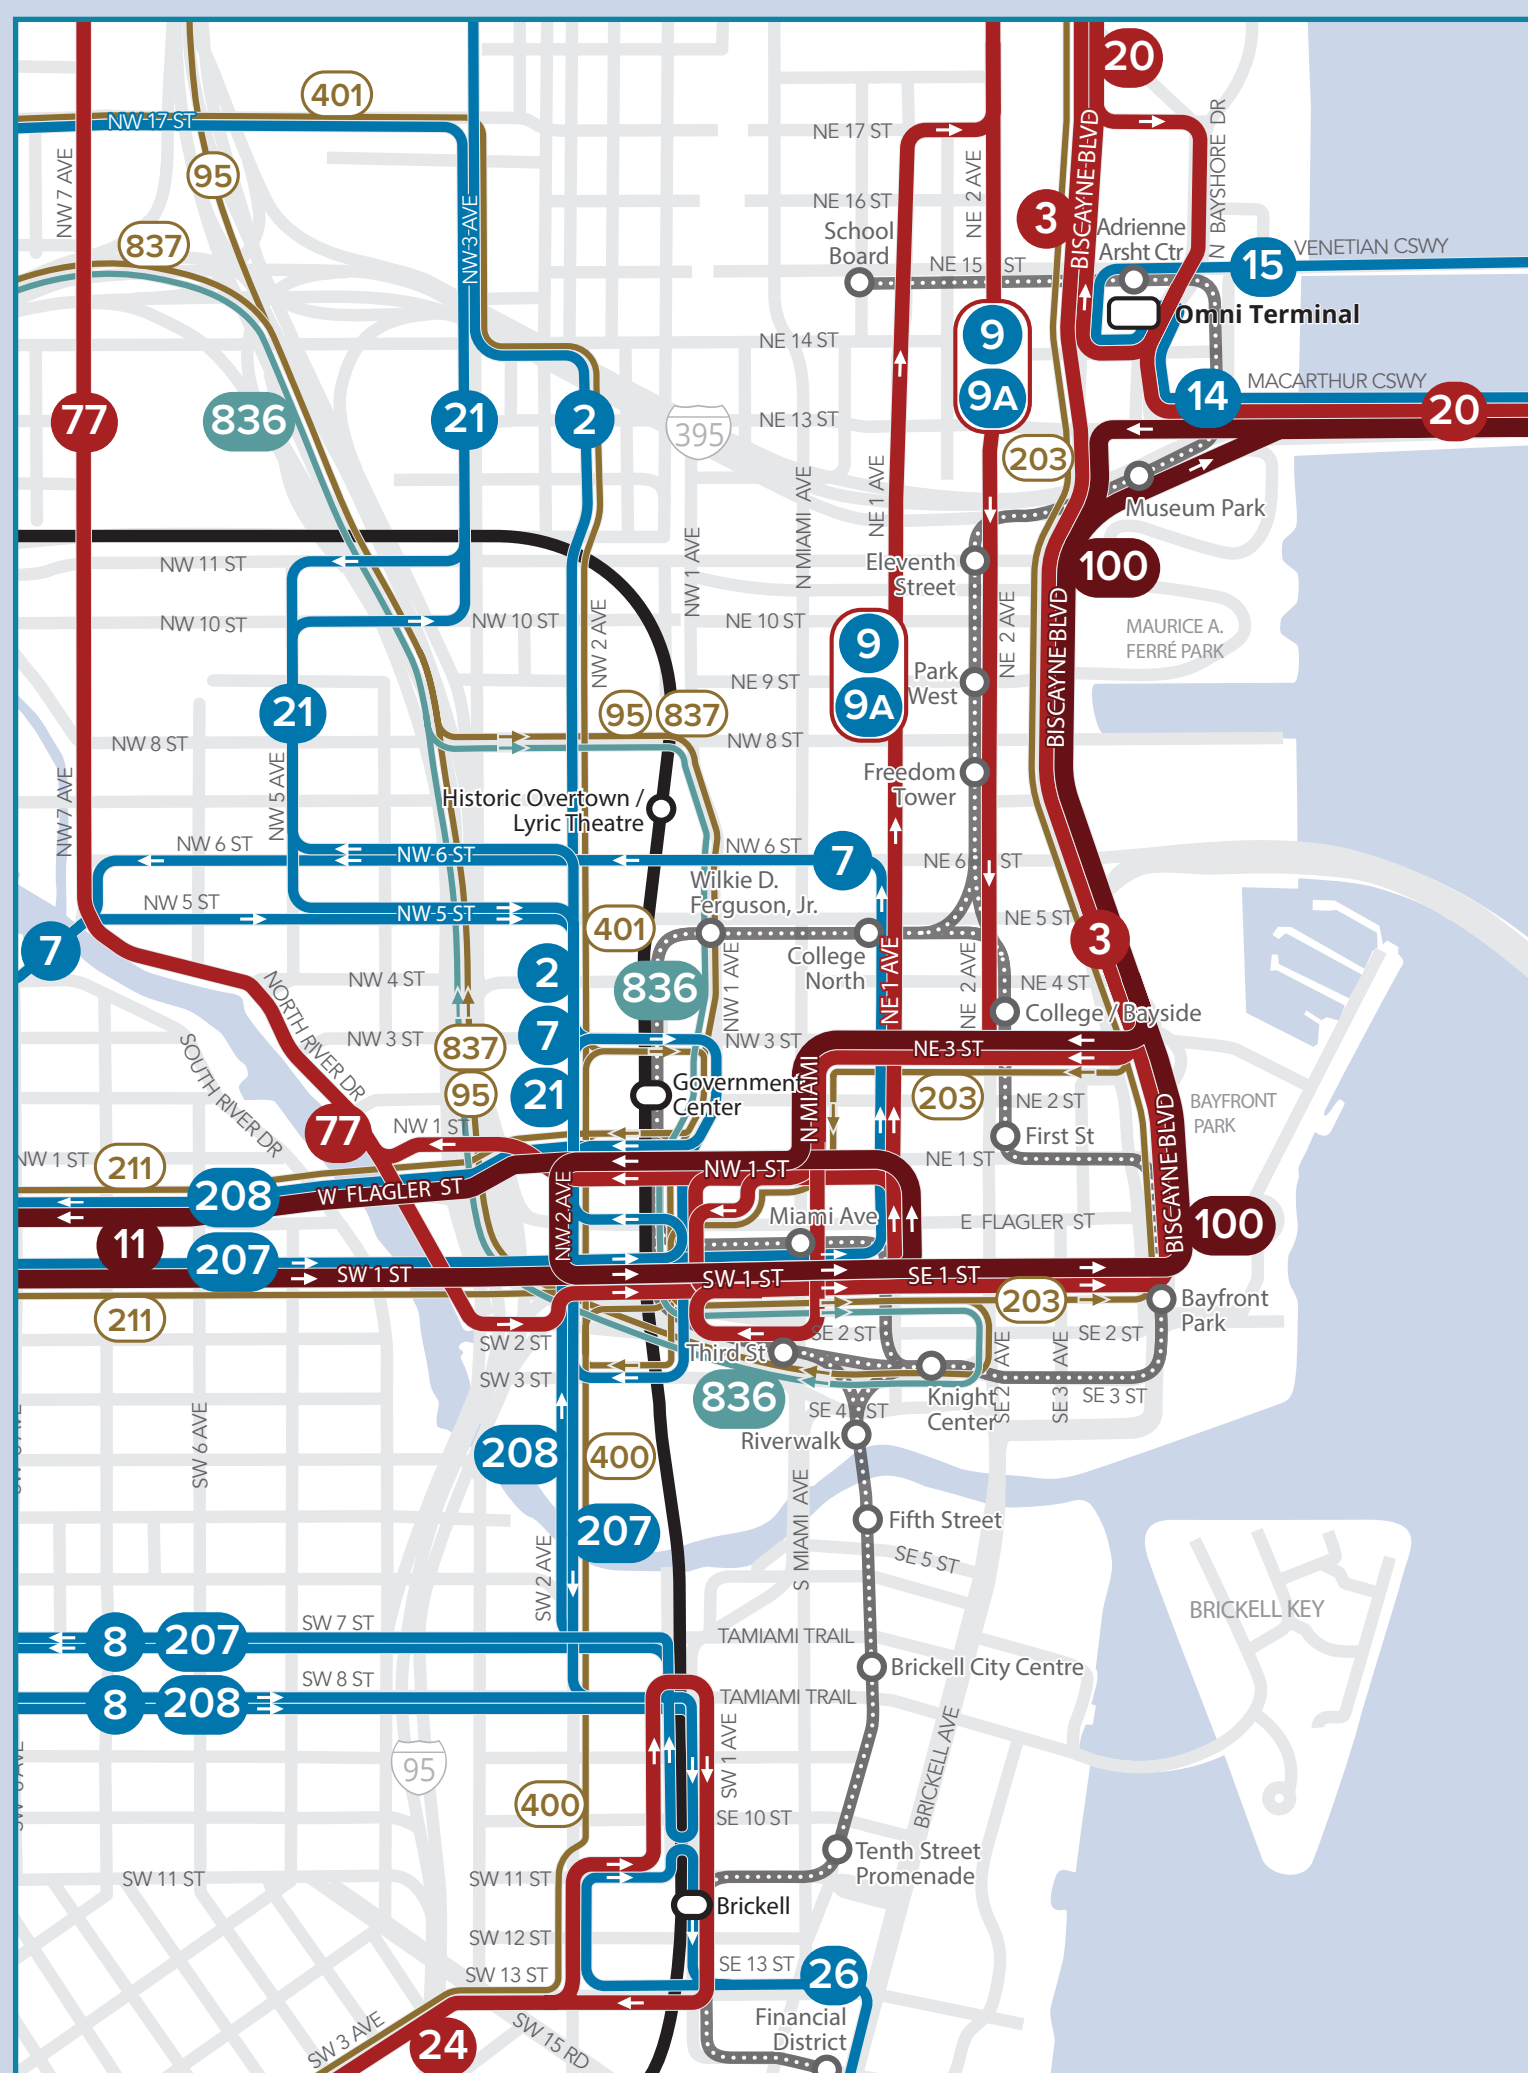

DOWNTOWN MIAMI

DRIVE LESS. LIVE MORE.™

@GoMiamiDade GO Miami-Dade Transit
miamidade.gov/transportation 311 or 305.468.5900 TTY/Florida Relay: 711