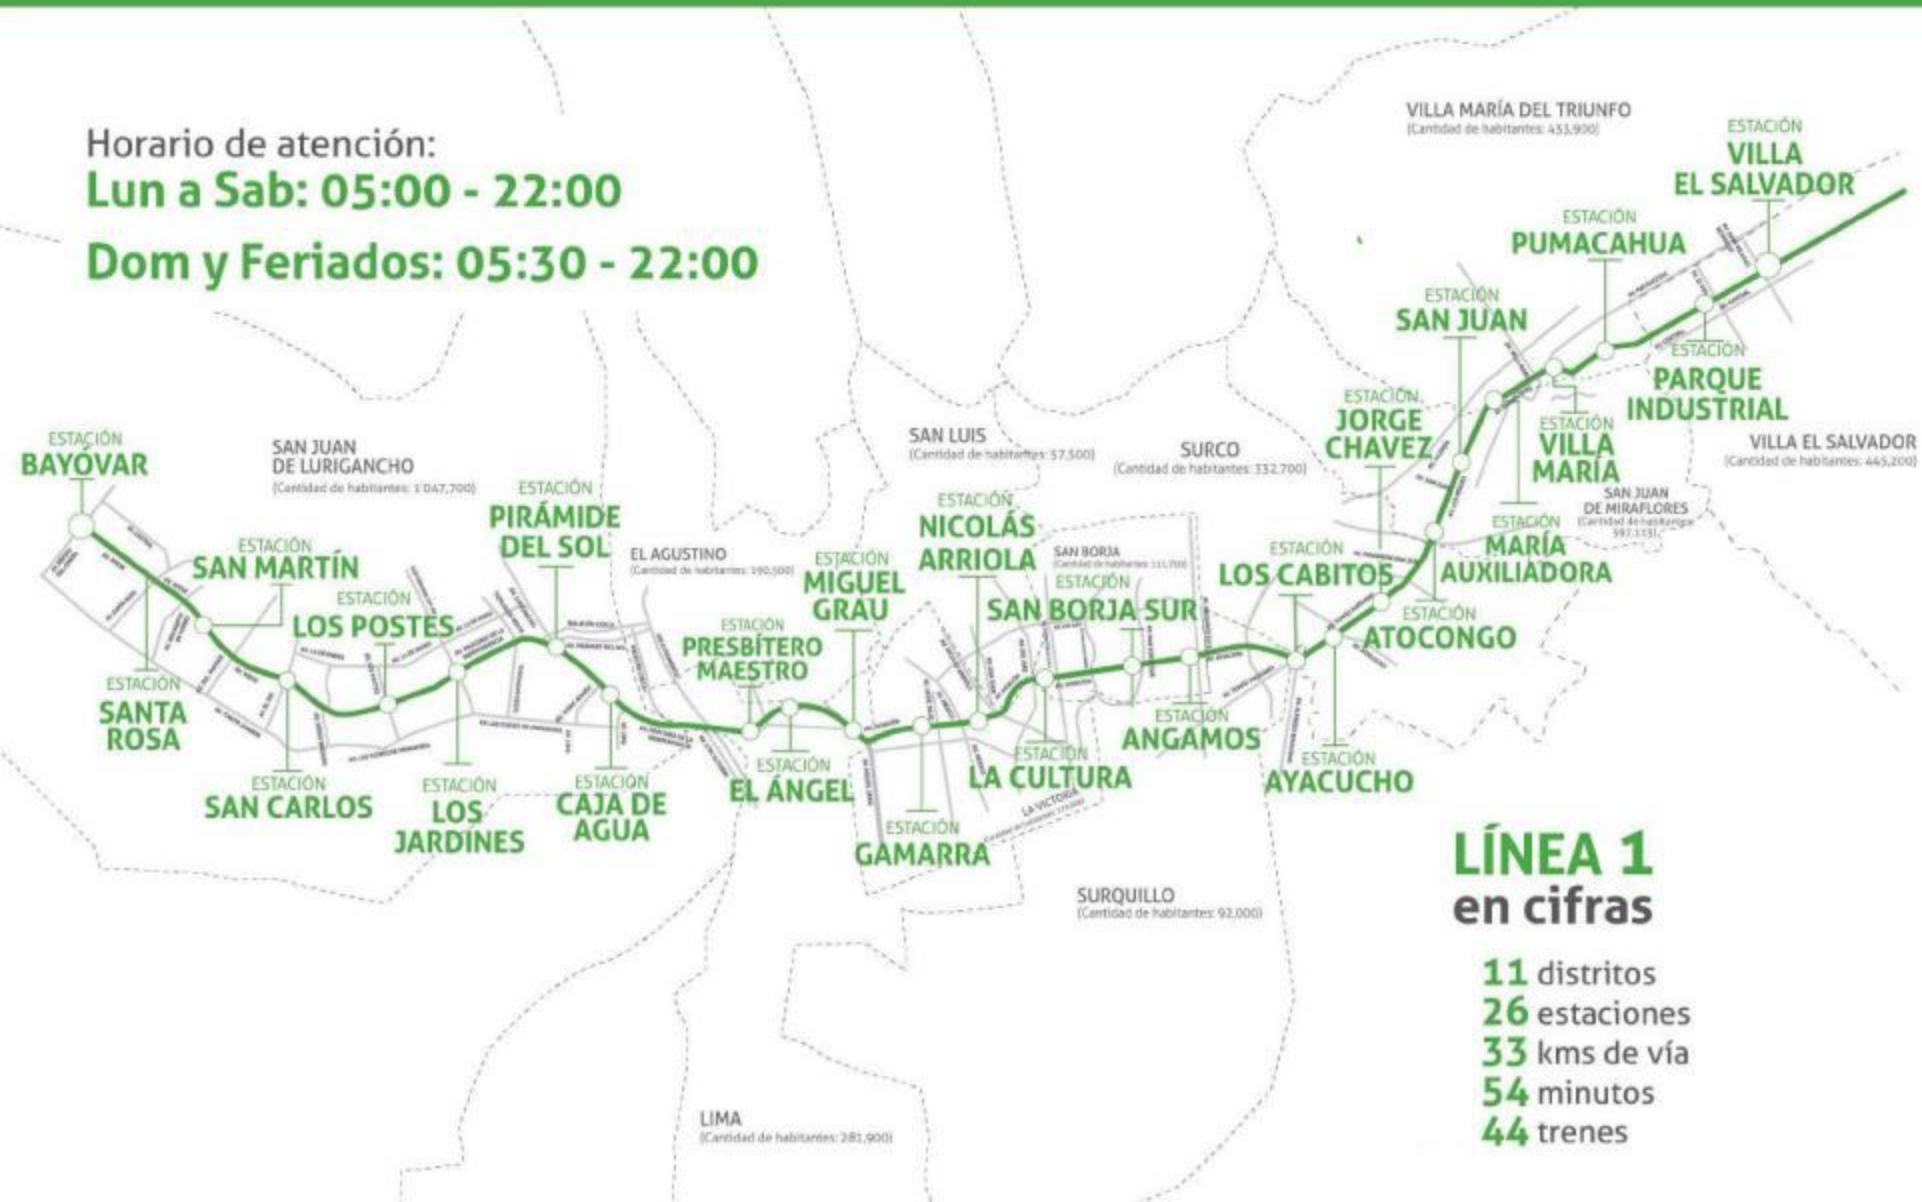

Horario de atención:

**Lun a Sab: 05:00 - 22:00**

**Dom y Feriados: 05:30 - 22:00**

## LÍNEA 1 en cifras

- 11** distritos
- 26** estaciones
- 33** kms de vía
- 54** minutos
- 44** trenes