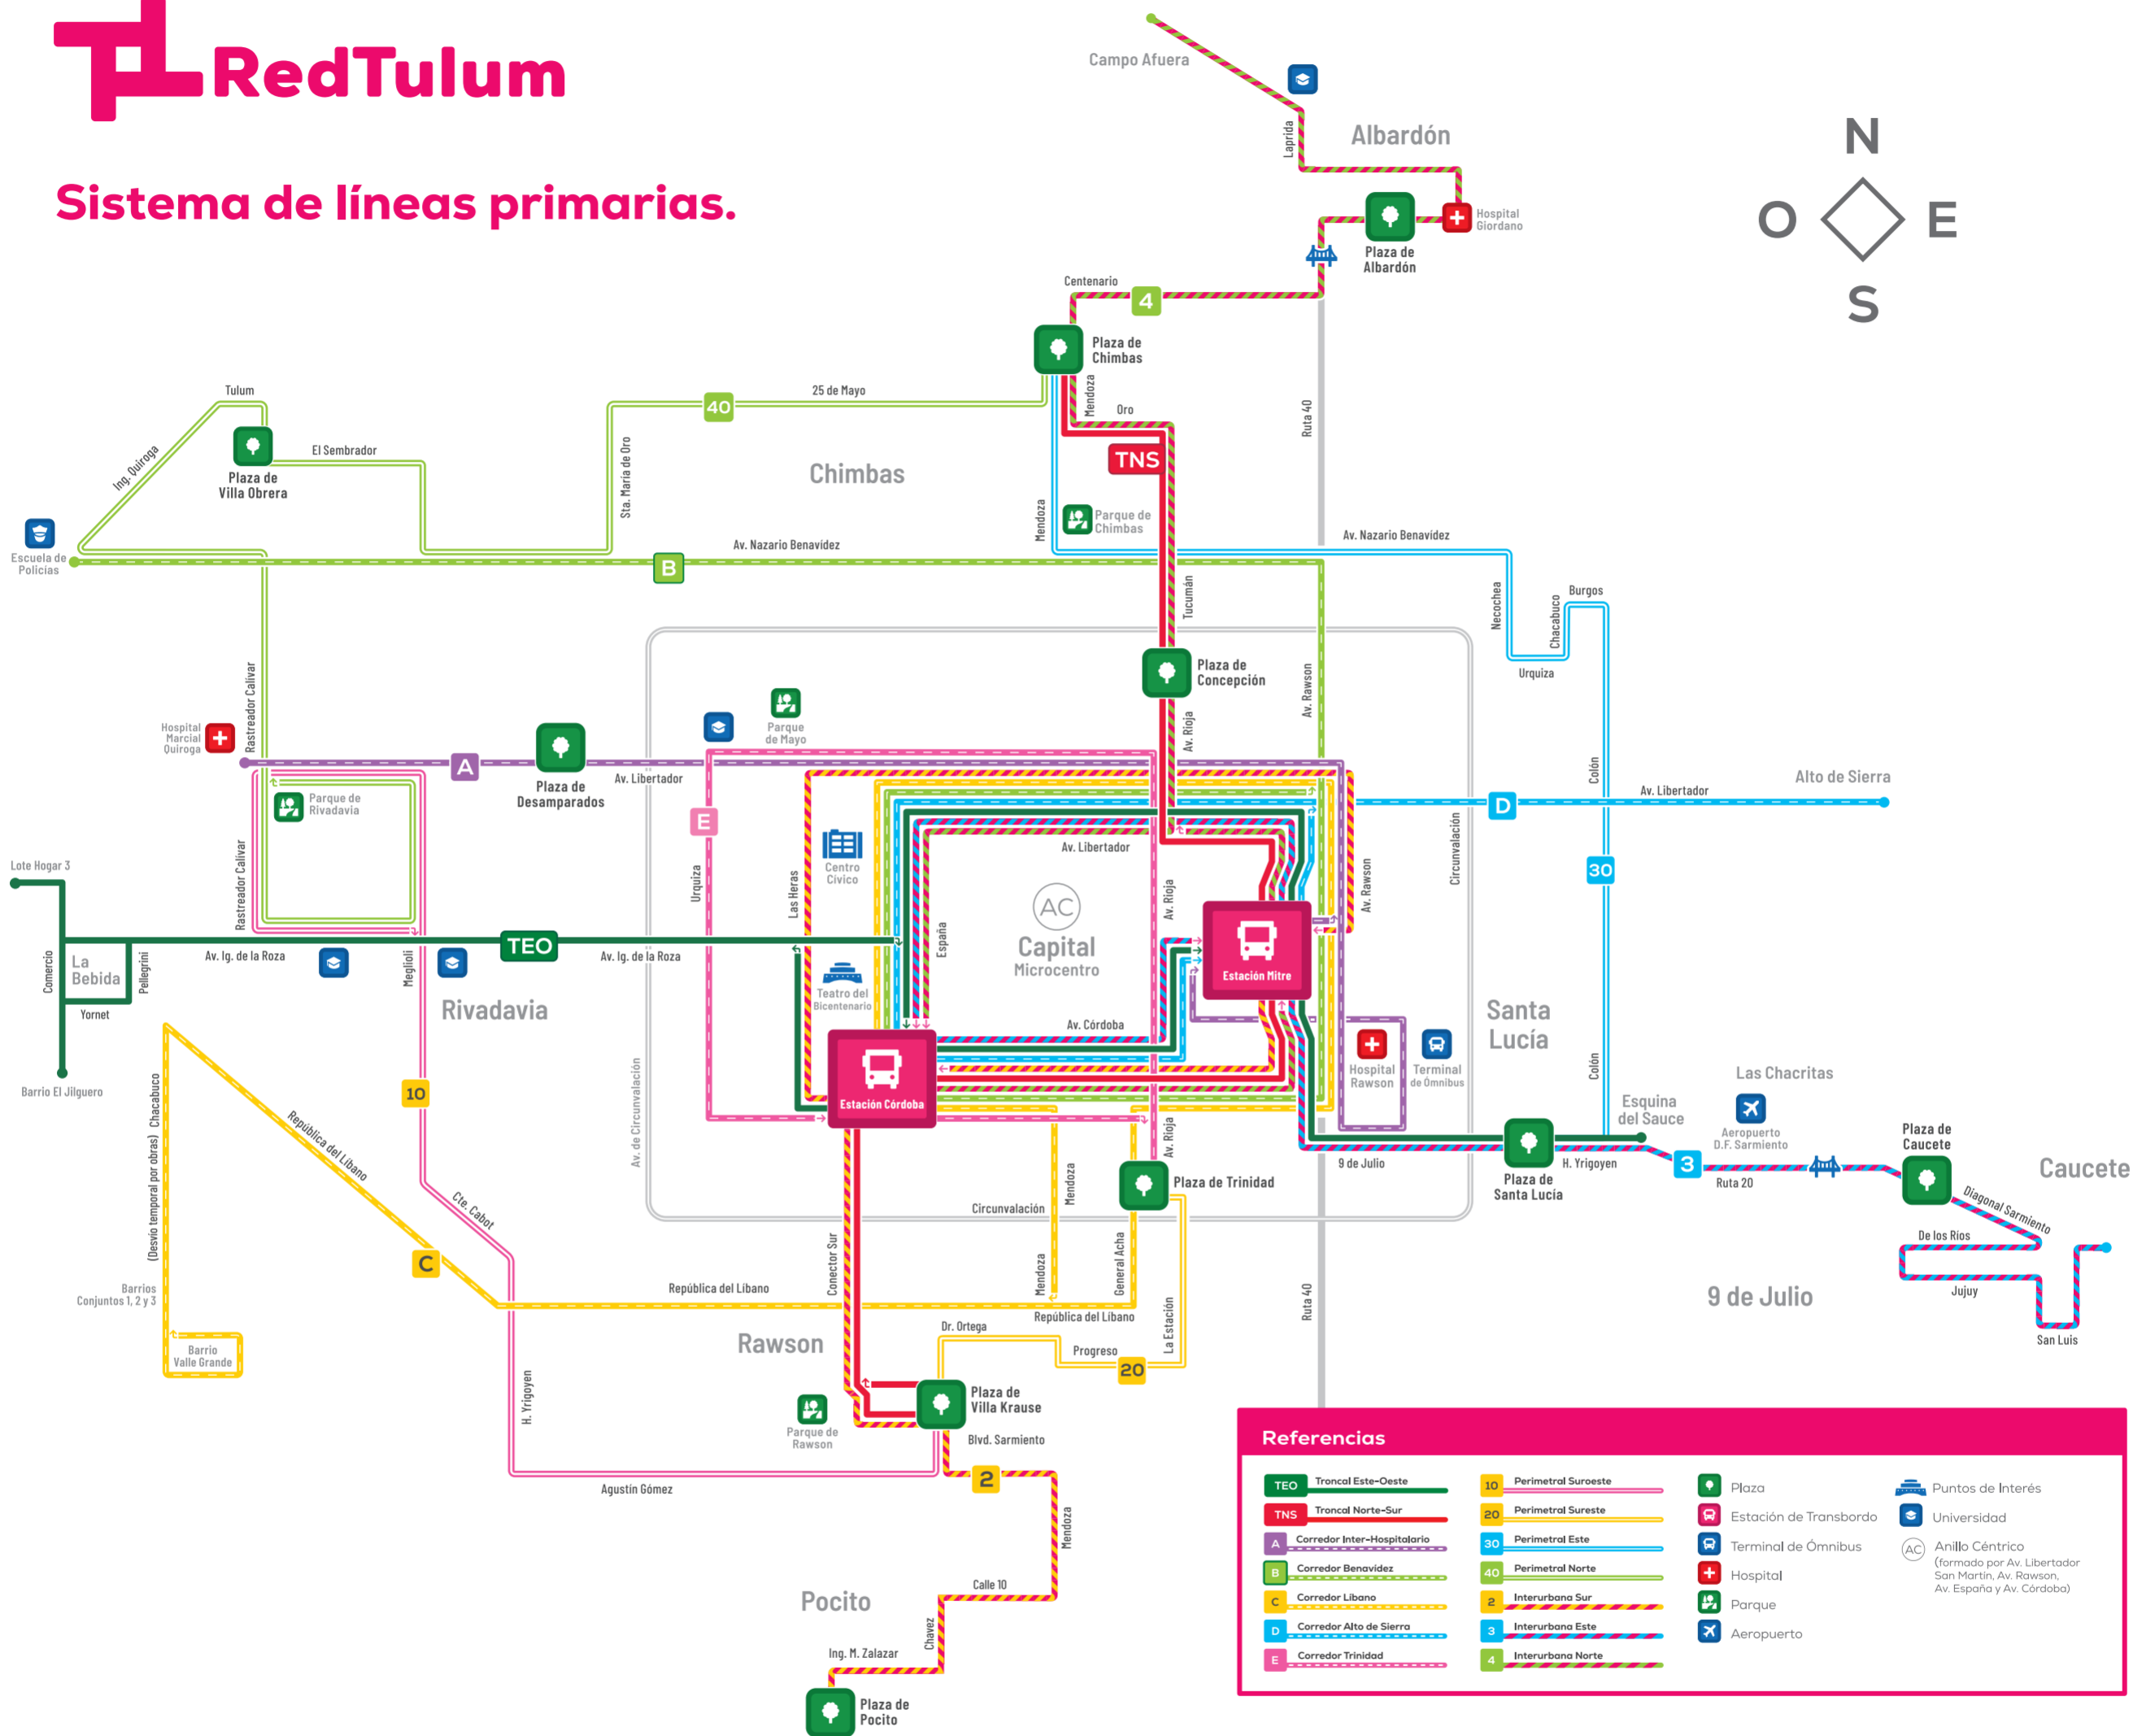

## Sistema de líneas primarias.

Referencias			
TEO	Troncal Este-Oeste	10	Perimetral Suroeste
TNS	Troncal Norte-Sur	20	Perimetral Sureste
A	Corredor Inter-Hospitalario	30	Perimetral Este
B	Corredor Benavidez	40	Perimetral Norte
C	Corredor Libano	2	Interurbana Sur
D	Corredor Alto de Sierra	3	Interurbana Este
E	Corredor Trinidad	4	Interurbana Norte
			Plaza
			Estación de Transbordo
			Terminal de Ómnibus
			Hospital
			Parque
			Aeropuerto
			Puntos de Interés
			Universidad
			AC Anillo Céntrico (formado por Av. Libertador, San Martín, Av. Rawson, Av. España y Av. Córdoba)

Escaneá el código y descargá la App:

[www.redtulum.gov.ar](http://www.redtulum.gov.ar)