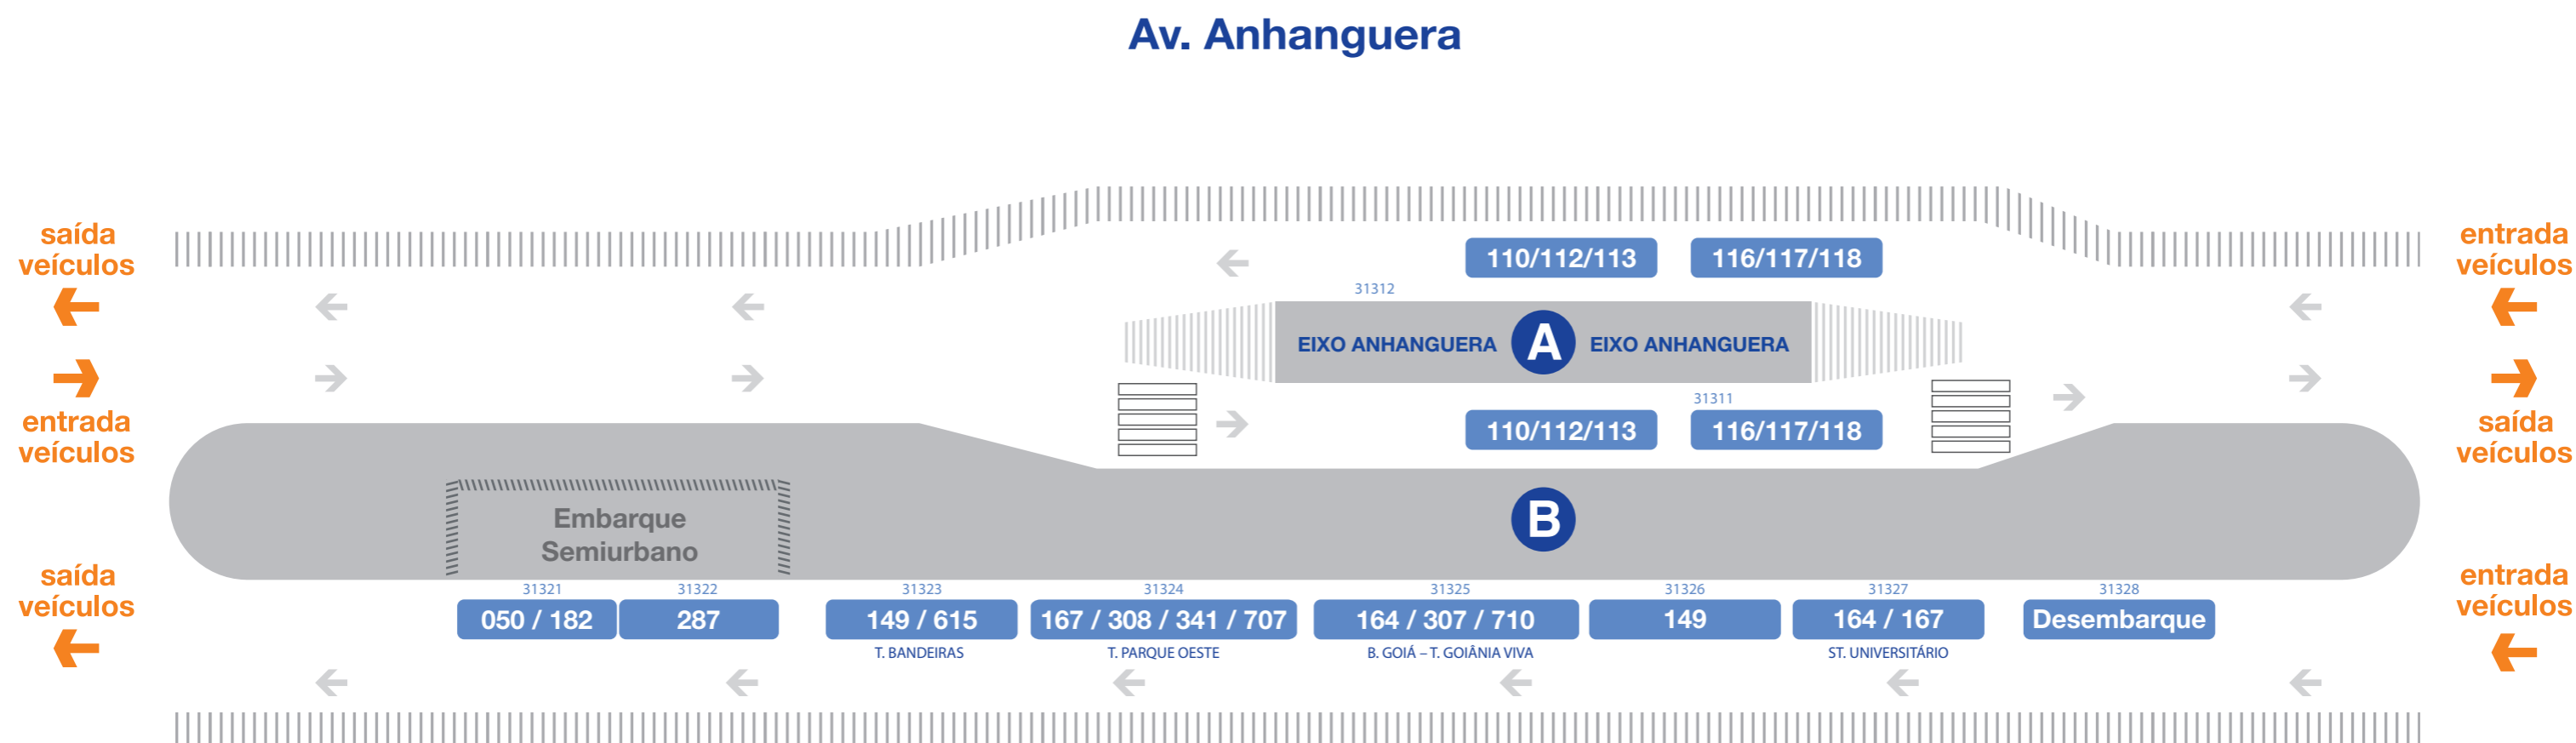

Mapa Esquemático - Terminal Dergo

Av. Anhanguera

Linhas e destinos:

Linha	Destino	Linha	Destino	Linha	Destino
110	Eixo Anhanguera / T. Pe. Pelágio / T. Senador Canedo	149	Novo Planalto	167	T. Pq. Oeste
112	Eixo Anhanguera / T. Trindade / T. N. Mundo / Via T. V. Cruz	182	Guapó - Via T. Pq. Oeste	167	St. Universitário
113	Eixo Anhanguera / T. Novo Mundo / T. Goianira.	287	Gentil Meireles / Santo Antônio	050	Nova Veneza
115	Eixo Anhanguera / Direto - T. Pça. A / T. V. Cruz	307	T. Gyn Viva	707	T. Pq Oeste / Jd. Botânico/ Buena Vista - AH
116	Eixo Anhanguera / T. V. Cruz / T. Novo Mundo	308	T. Parque Oeste	341	T. Pq Oeste / Buena Vista / Jd. Botânico - H
117	Eixo Anhanguera / T. Pe. Pelágio / T. Novo Mundo	164	T. Goiânia Viva	710	T. Dergo / Serra Azul / T. Goiânia Viva
118	Eixo Anhanguera / Rod. GO-070/ T. Novo Mundo	615	Direto - T. Bandeiras		
149	T. Bandeiras	164	St. Universitário		