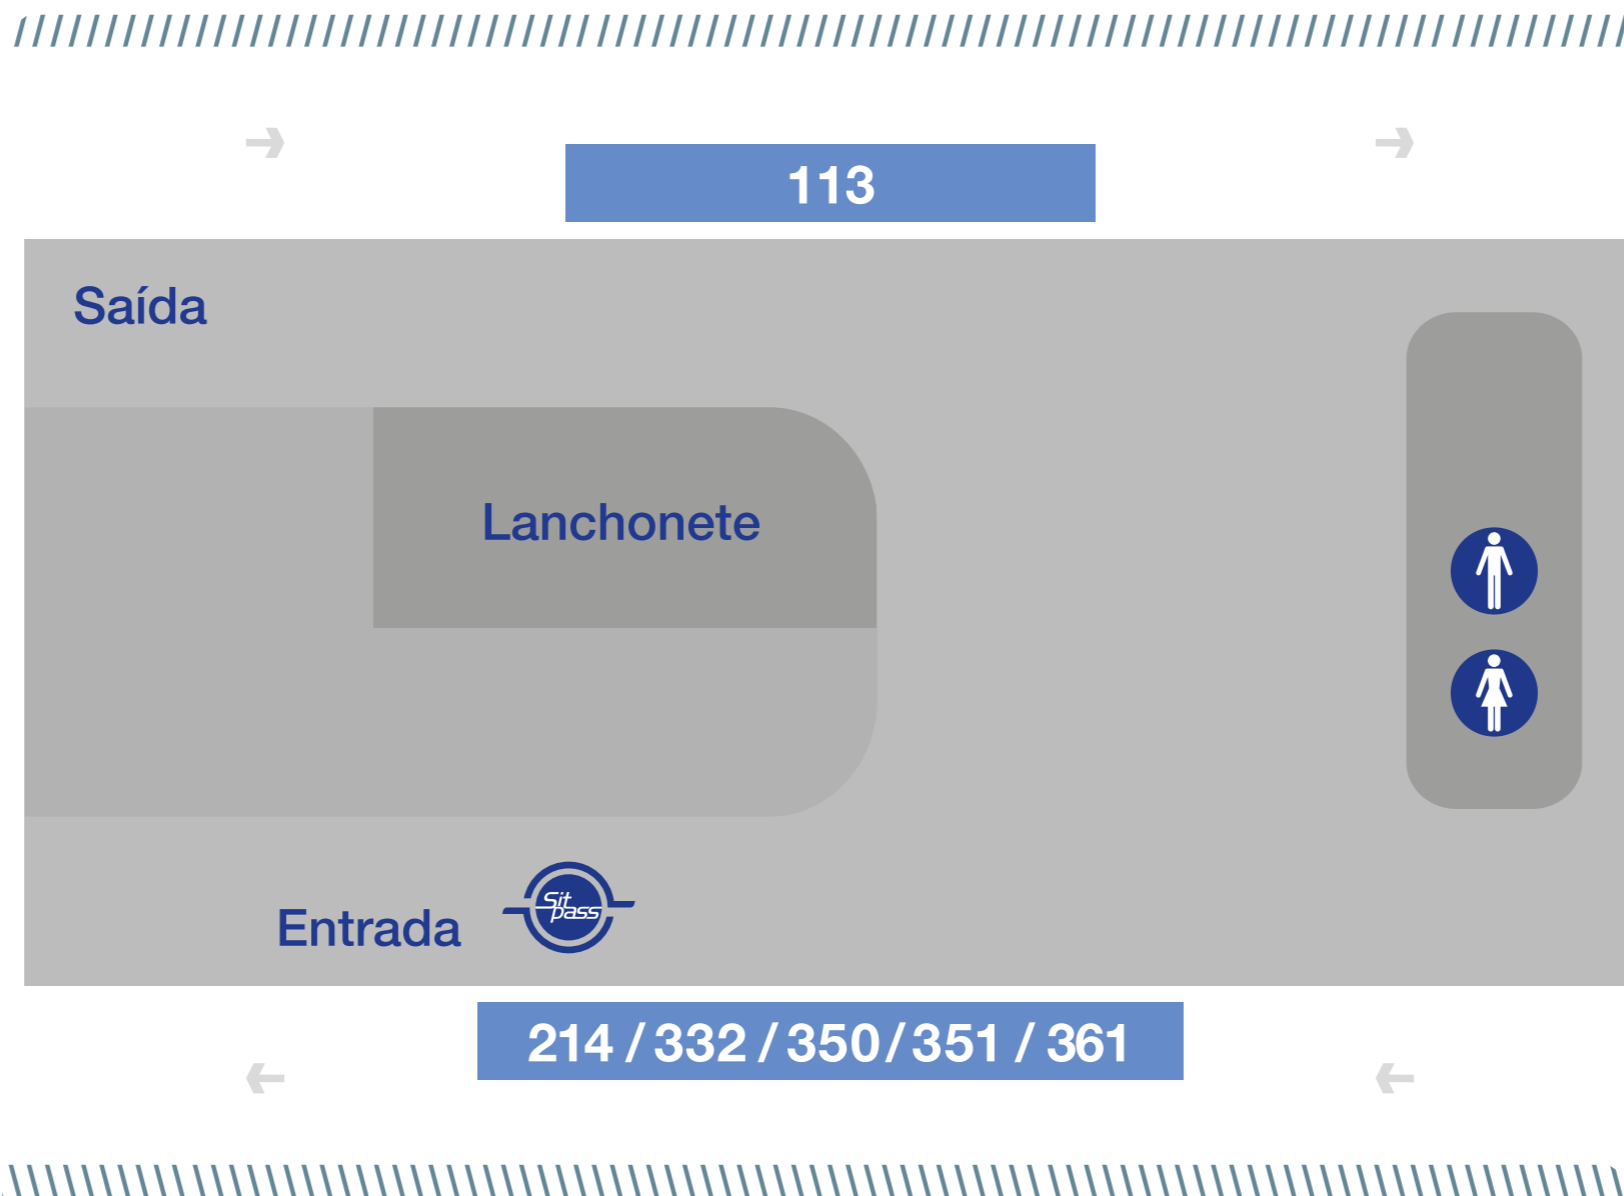

Mapa Terminal Goianira

entrada
veículos

saída
veículos

Destinos das linhas:

Linha	Destino
113	Eixo Anhanguera / T. Pe. Pelágio
214	Brazabrantes
332	Pq. Los Angeles
350	Res. Montreal
351	Jd. Imperial
361	Caturai

Legenda:

	Sanitário Feminino
	Sanitário Masculino
	Bilheteria