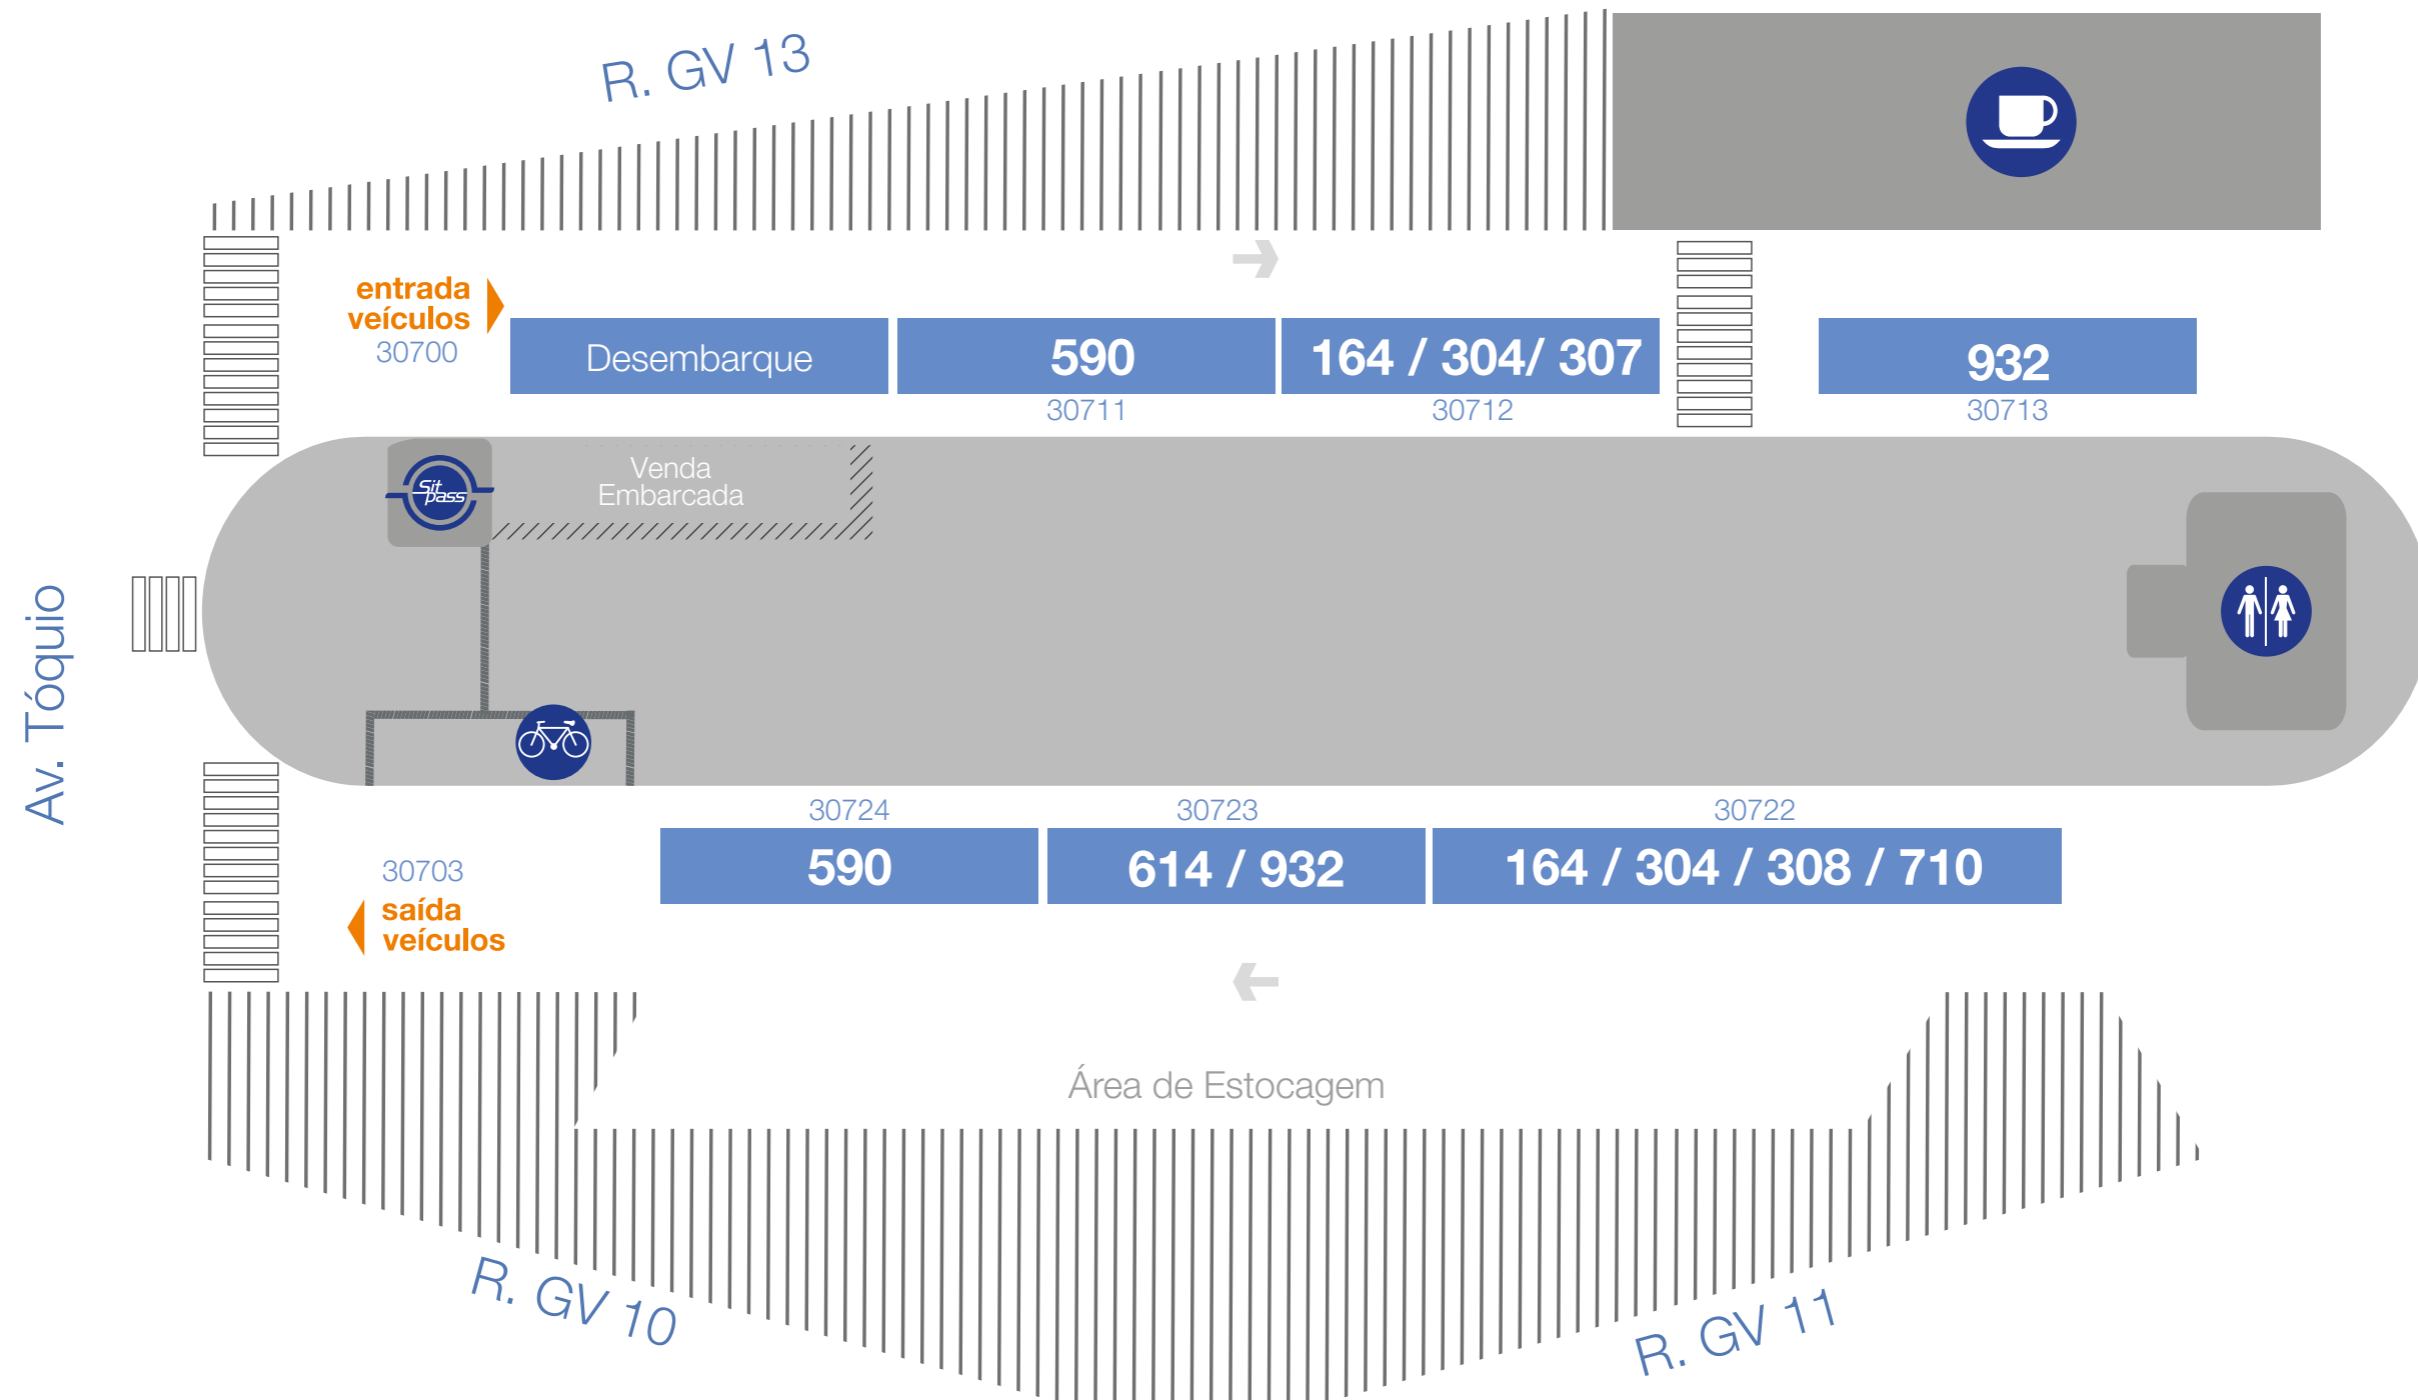

# Mapa Terminal Goiânia Viva

## Destinos das linhas:

Linha	Destino	Linha	Destino	Linha	Destino
164	Conjunto Vera Cruz II	590	Buena Vista	932	T. Parque Oeste
164	Universitário	614	T. Parque Oeste	304	Campinas / Rodoviária
307	Carolina Park	710	Serra Azul / T. Dergo	304	Conjunto Vera Cruz II
308	T. Dergo	710	T. Parque Oeste		
590	T. Padre Pelágio	932	T. Vera Cruz		

## Legenda:

	Sanitários
	Bicicletário
	Área de conveniência
	Bilheteria