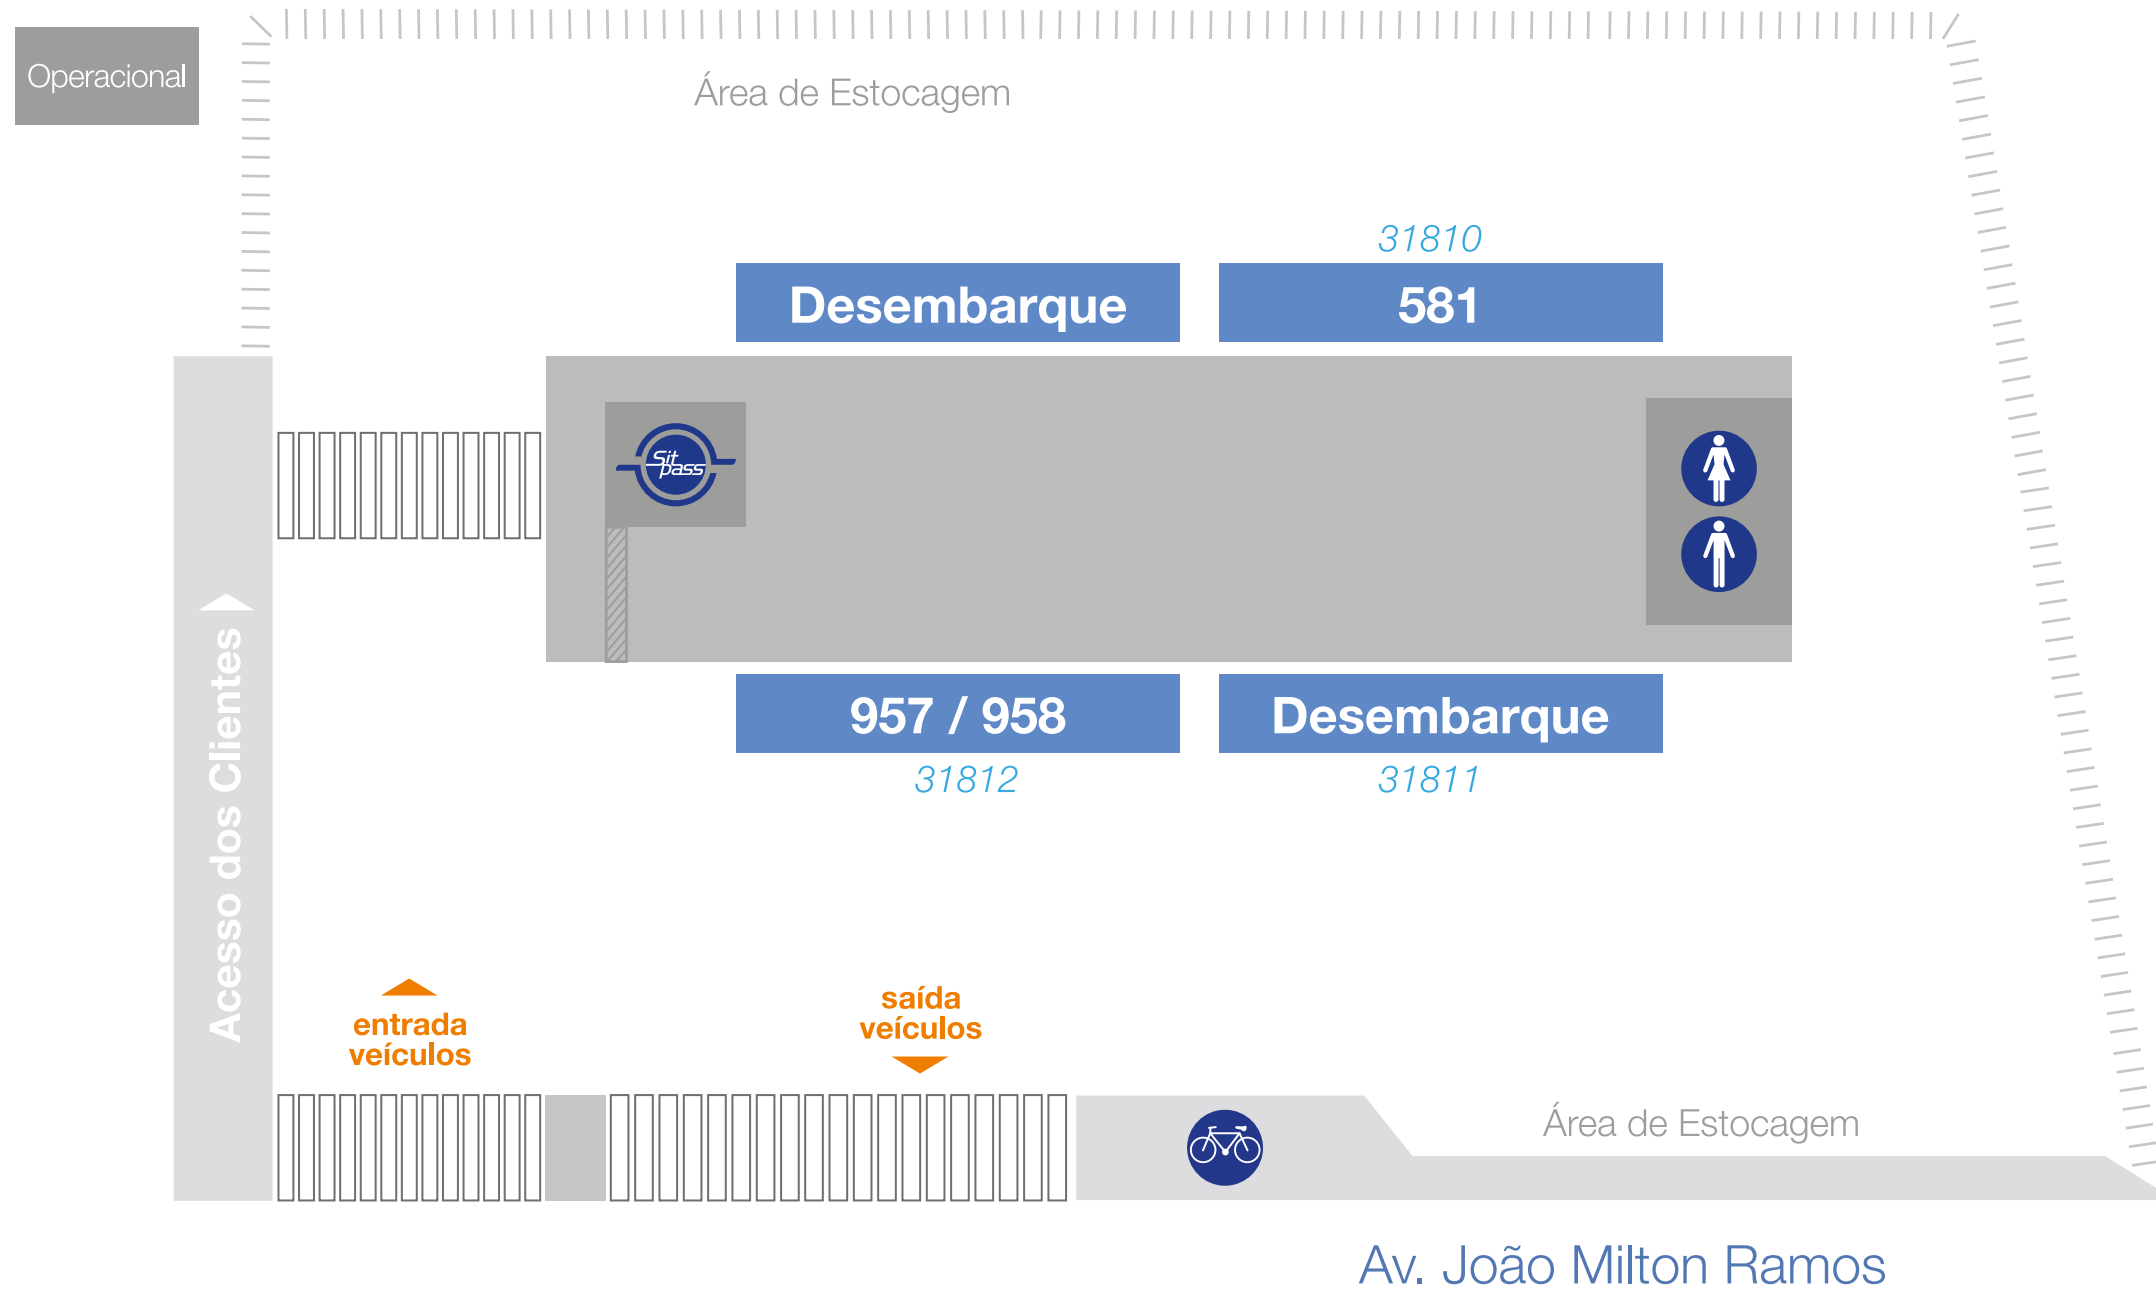

Mapa Terminal Nerópolis

Destinos e locais de embarque:

Linha	Destino
581	T. Bíblia
957	Circular AH
958	Circular H

Legendas:

-  Sanitário Feminino
-  Sanitário Masculino
-  Bilheteria
-  Bicletário