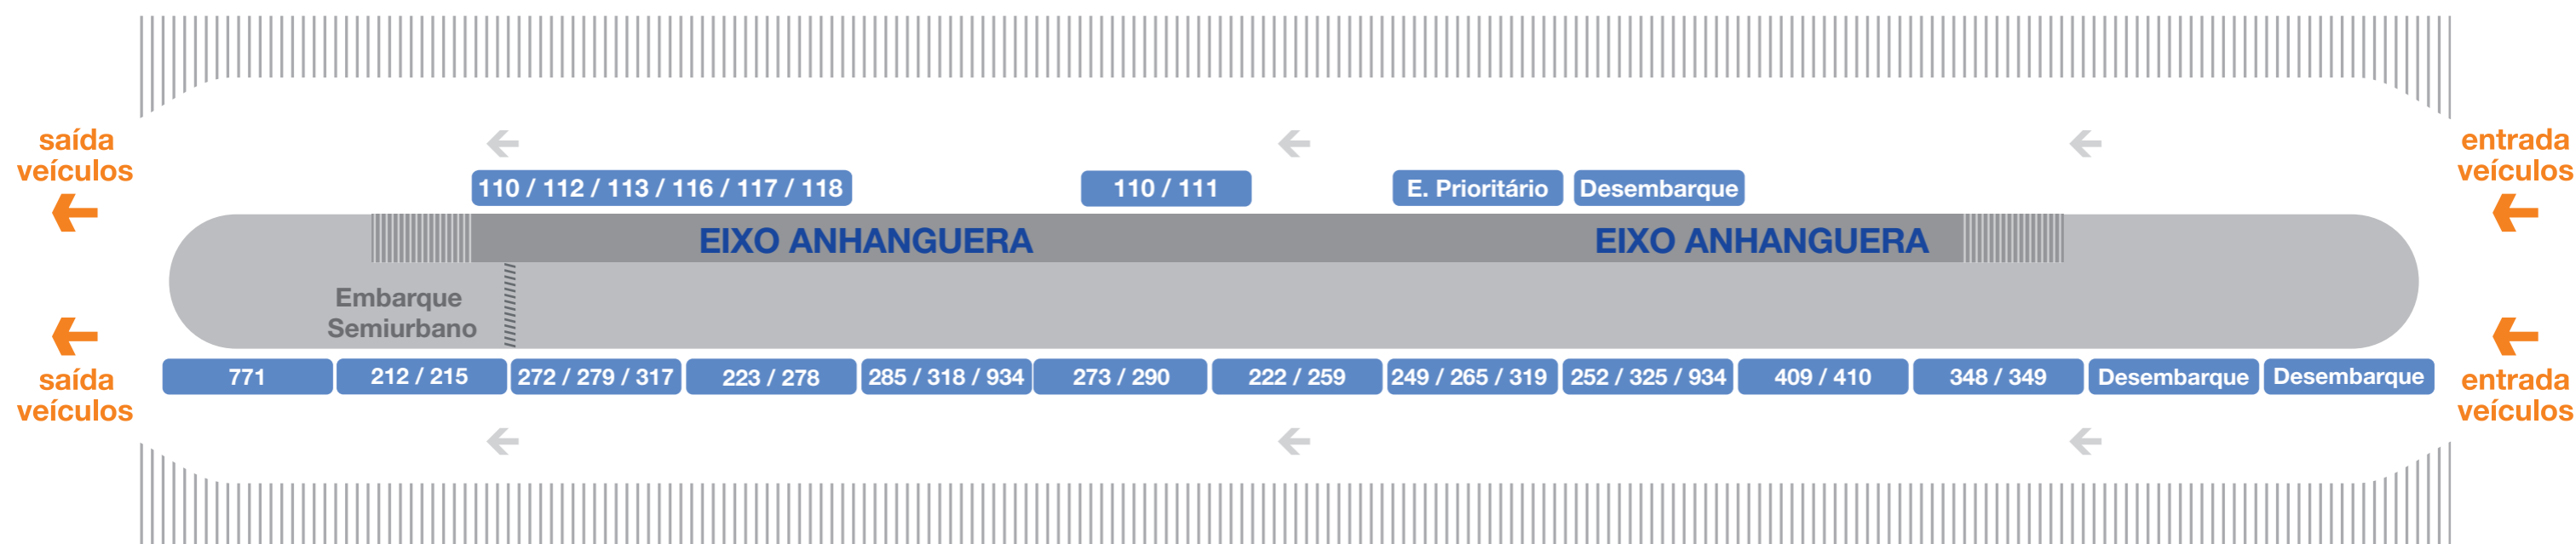

Mapa Esquemático - Terminal Novo Mundo

Av. Buenos Aires

Av. Buenos Aires

Linhas e destinos:

Linha	Destino	Linha	Destino	Linha	Destino
110	Eixo Anhanguera / T. Sen. Canedo	249	T. N. Mundo / Aruanã / Cond. Portugal	318	T. N. Mundo / Rec. M. Gerais - Via Sto. Hilário
111	Eixo Anhanguera / Direto - T. Sen. Canedo / Bíblia	223	T. N. Mundo / Pq. Alvorada	319	T. N. Mundo / Valéria Perillo
112	Eixo Anhanguera / T. Trindade / T. N. Mundo / Via T. Vera Cruz	252	T. N. Mundo / Vi. Pedroso	325	Aruanã / Flamboyant
113	Eixo Anhanguera / T. N. Mundo / T. Goianira	259	T. N. Mundo / Sonho Verde	348	T. N. Mundo / GO 010 / Res. Irisville
116	Eixo Anhanguera / T. Vera Cruz / T. N. Mundo	265	T. N. Mundo / Condomínio Portugal	349	T. N. Mundo / Jd. das Oliveiras / Flor do Ipê
117	Eixo Anhanguera / T. Pe. Pelágio / T. N. Mundo	272	T. N. Mundo / Santo Hilário - Ceasa	290	Jd. Oliveiras / T. Sen. Canedo
118	Eixo Anhanguera / Rod. GO-070 / T. N. Mundo	273	T. N. Mundo / Jd. das Oliveiras	409	T. N. Mundo / D. Fernando - via Vila Pedroso
212	T. N. Mundo / Bonfinópolis / Anti-Horário	278	T. N. Mundo / Vi. Matinha	410	T. N. Mundo / Vila Pedroso - via D. Fernando
215	T. N. Mundo / Bonfinópolis / Sentido Horário	279	T. N. Mundo / Santo Hilario / Ceasa	771	T. N. Mundo / Goianápolis - Via Terezópolis
222	T. N. Mundo / Aruanã / Portal do Sol	285	T. N. Mundo / Rec. M. Gerais - Via Jd. Abaporu	934	Rec. das Minas Gerais
		317	T. N. Mundo / Santo Hilário - Via João Rosa	934	T. Isidória