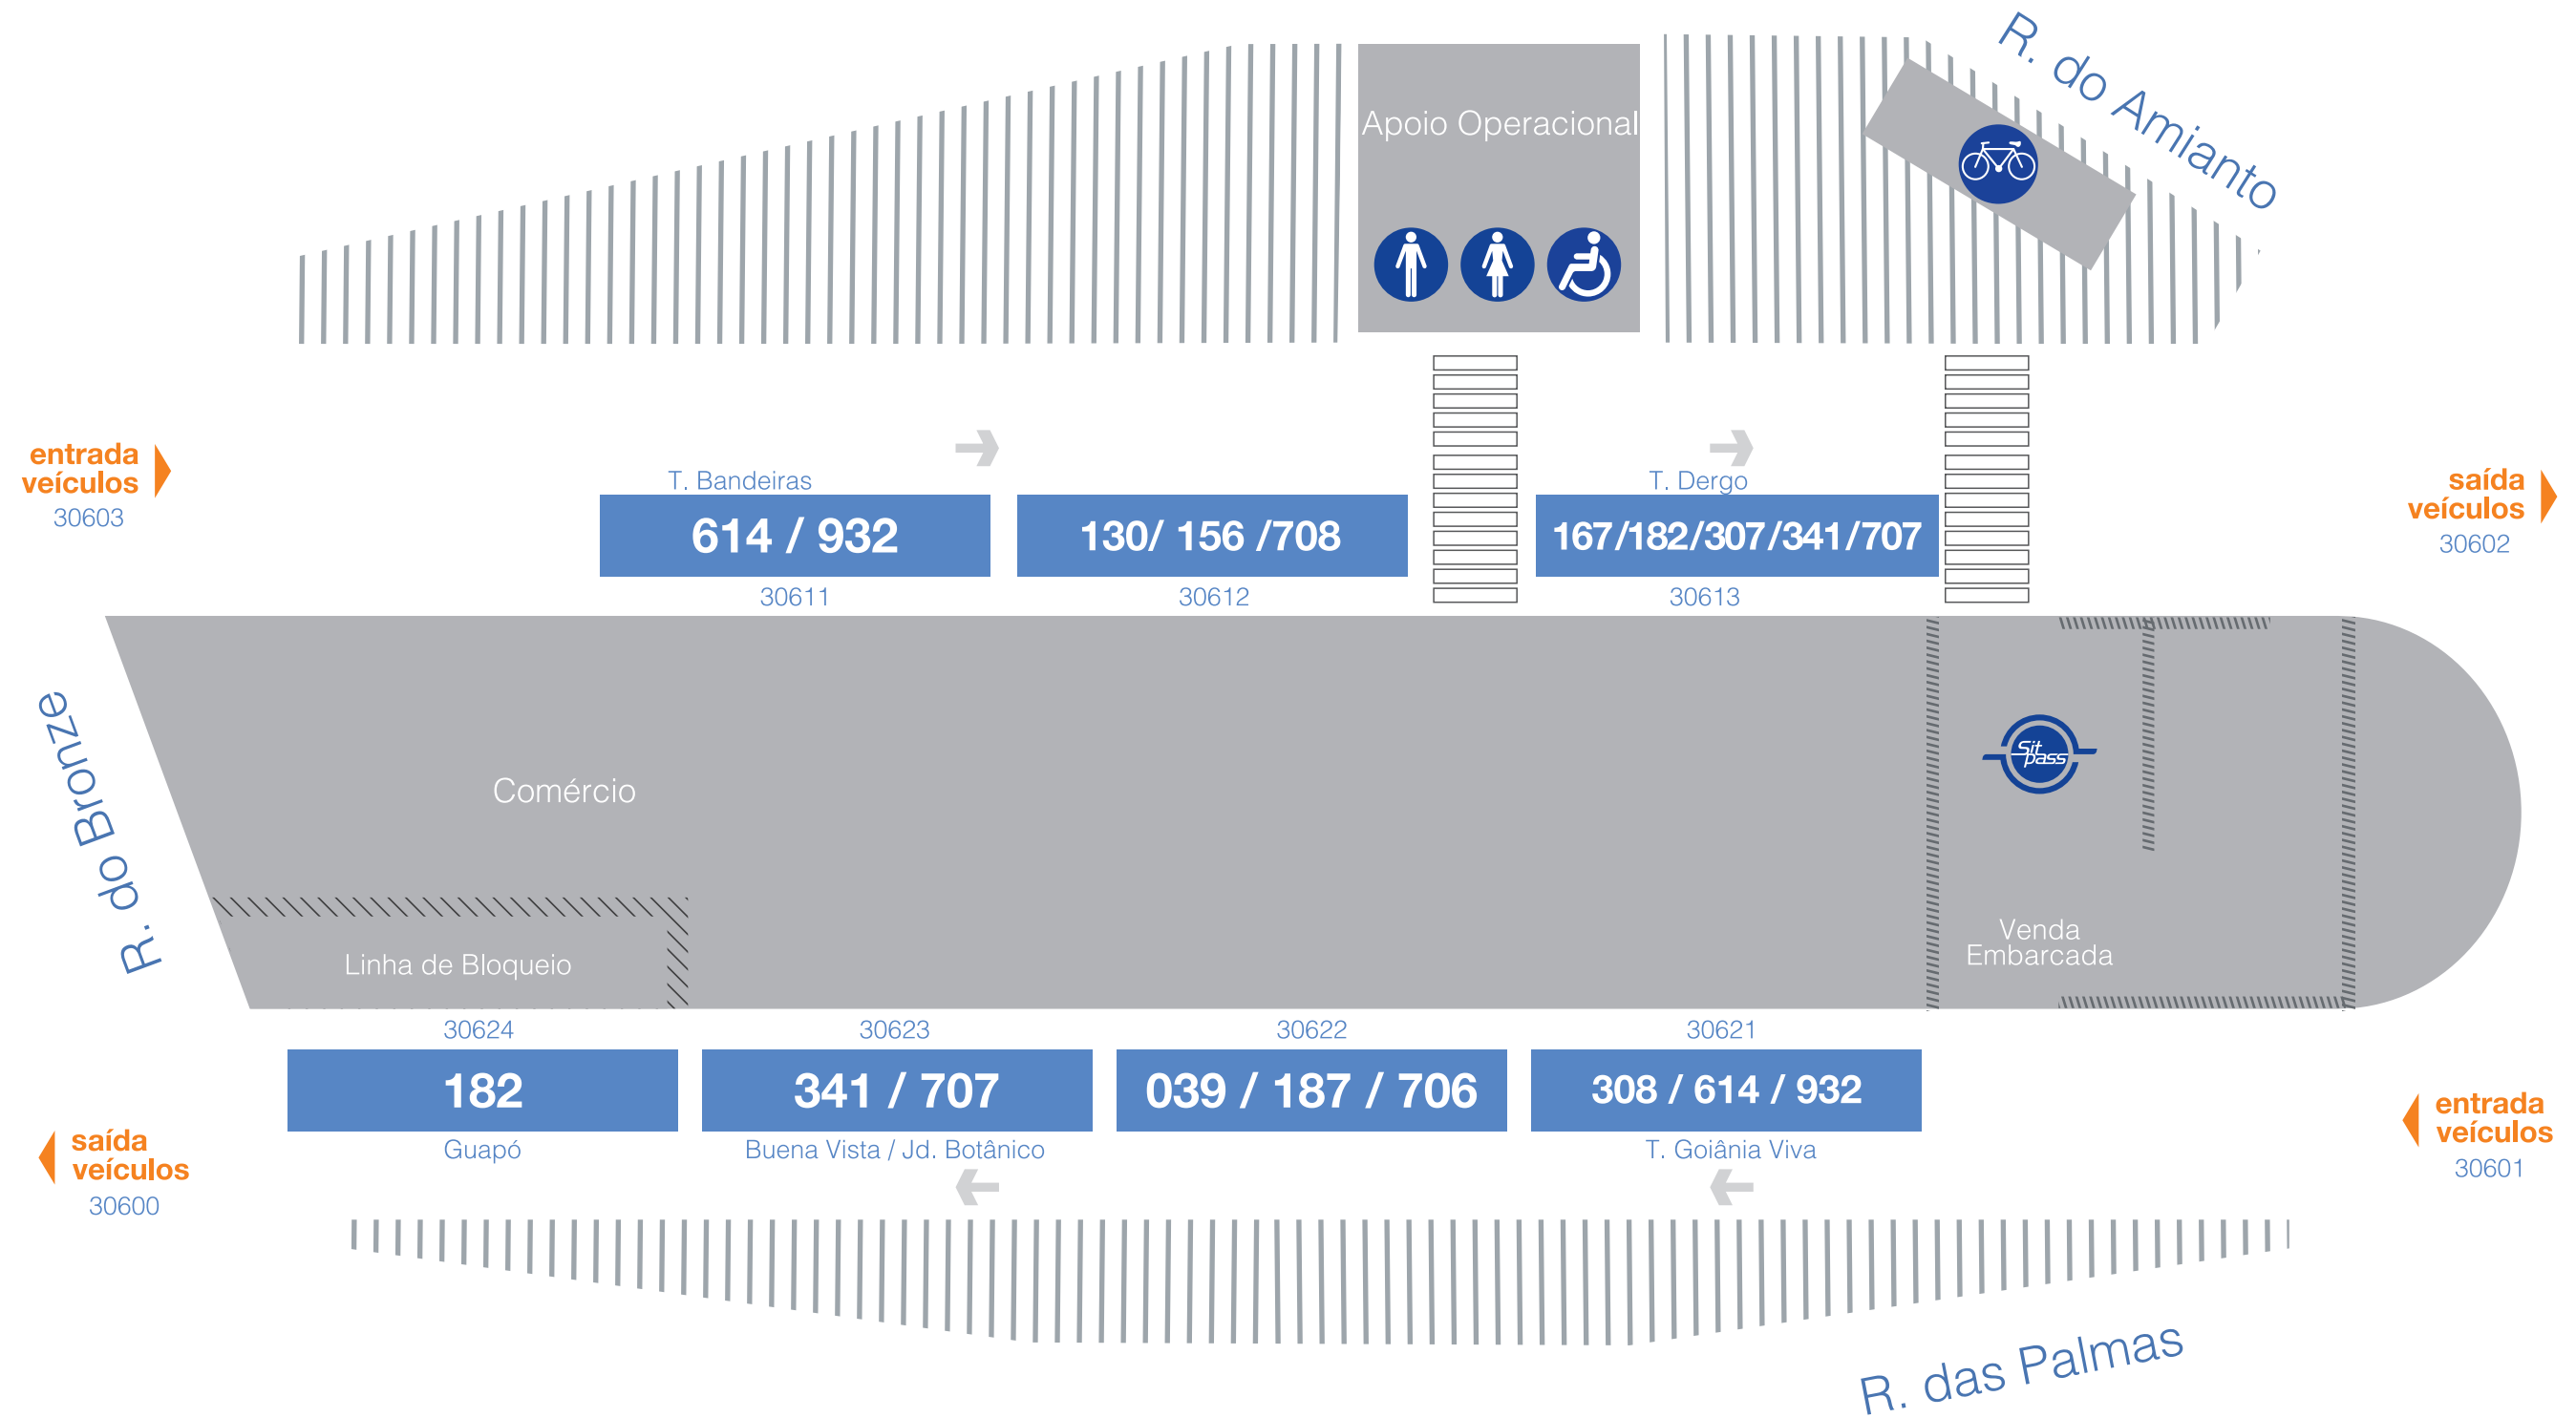

Mapa Terminal Parque Oeste

Destinos das linhas:

Destino	Linha	Destino	Linha	Destino
039 T. Garavelo	187 Rodoviária	706 Forteville		
130 Alphaville	307 T. Dergo	707 Botânico / Buenna Vista		
156 Abadia de Goiás	308 T. Goiânia Viva	707 Botânico / Buenna Vista		
167 T. Dergo / Universitário	341 Buena Vista / Botânico	708 Perpétuo Socorro		
182 T. Dergo	614 T. Bandeiras	932 T. Bandeiras		
182 Guapó	614 T. Gyn Viva	932 T. Vera Cruz		

Legenda:

- Sanitário Feminino
- Sanitário Masculino
- Sanitário PNE
- Bilheteria
- Bicletário