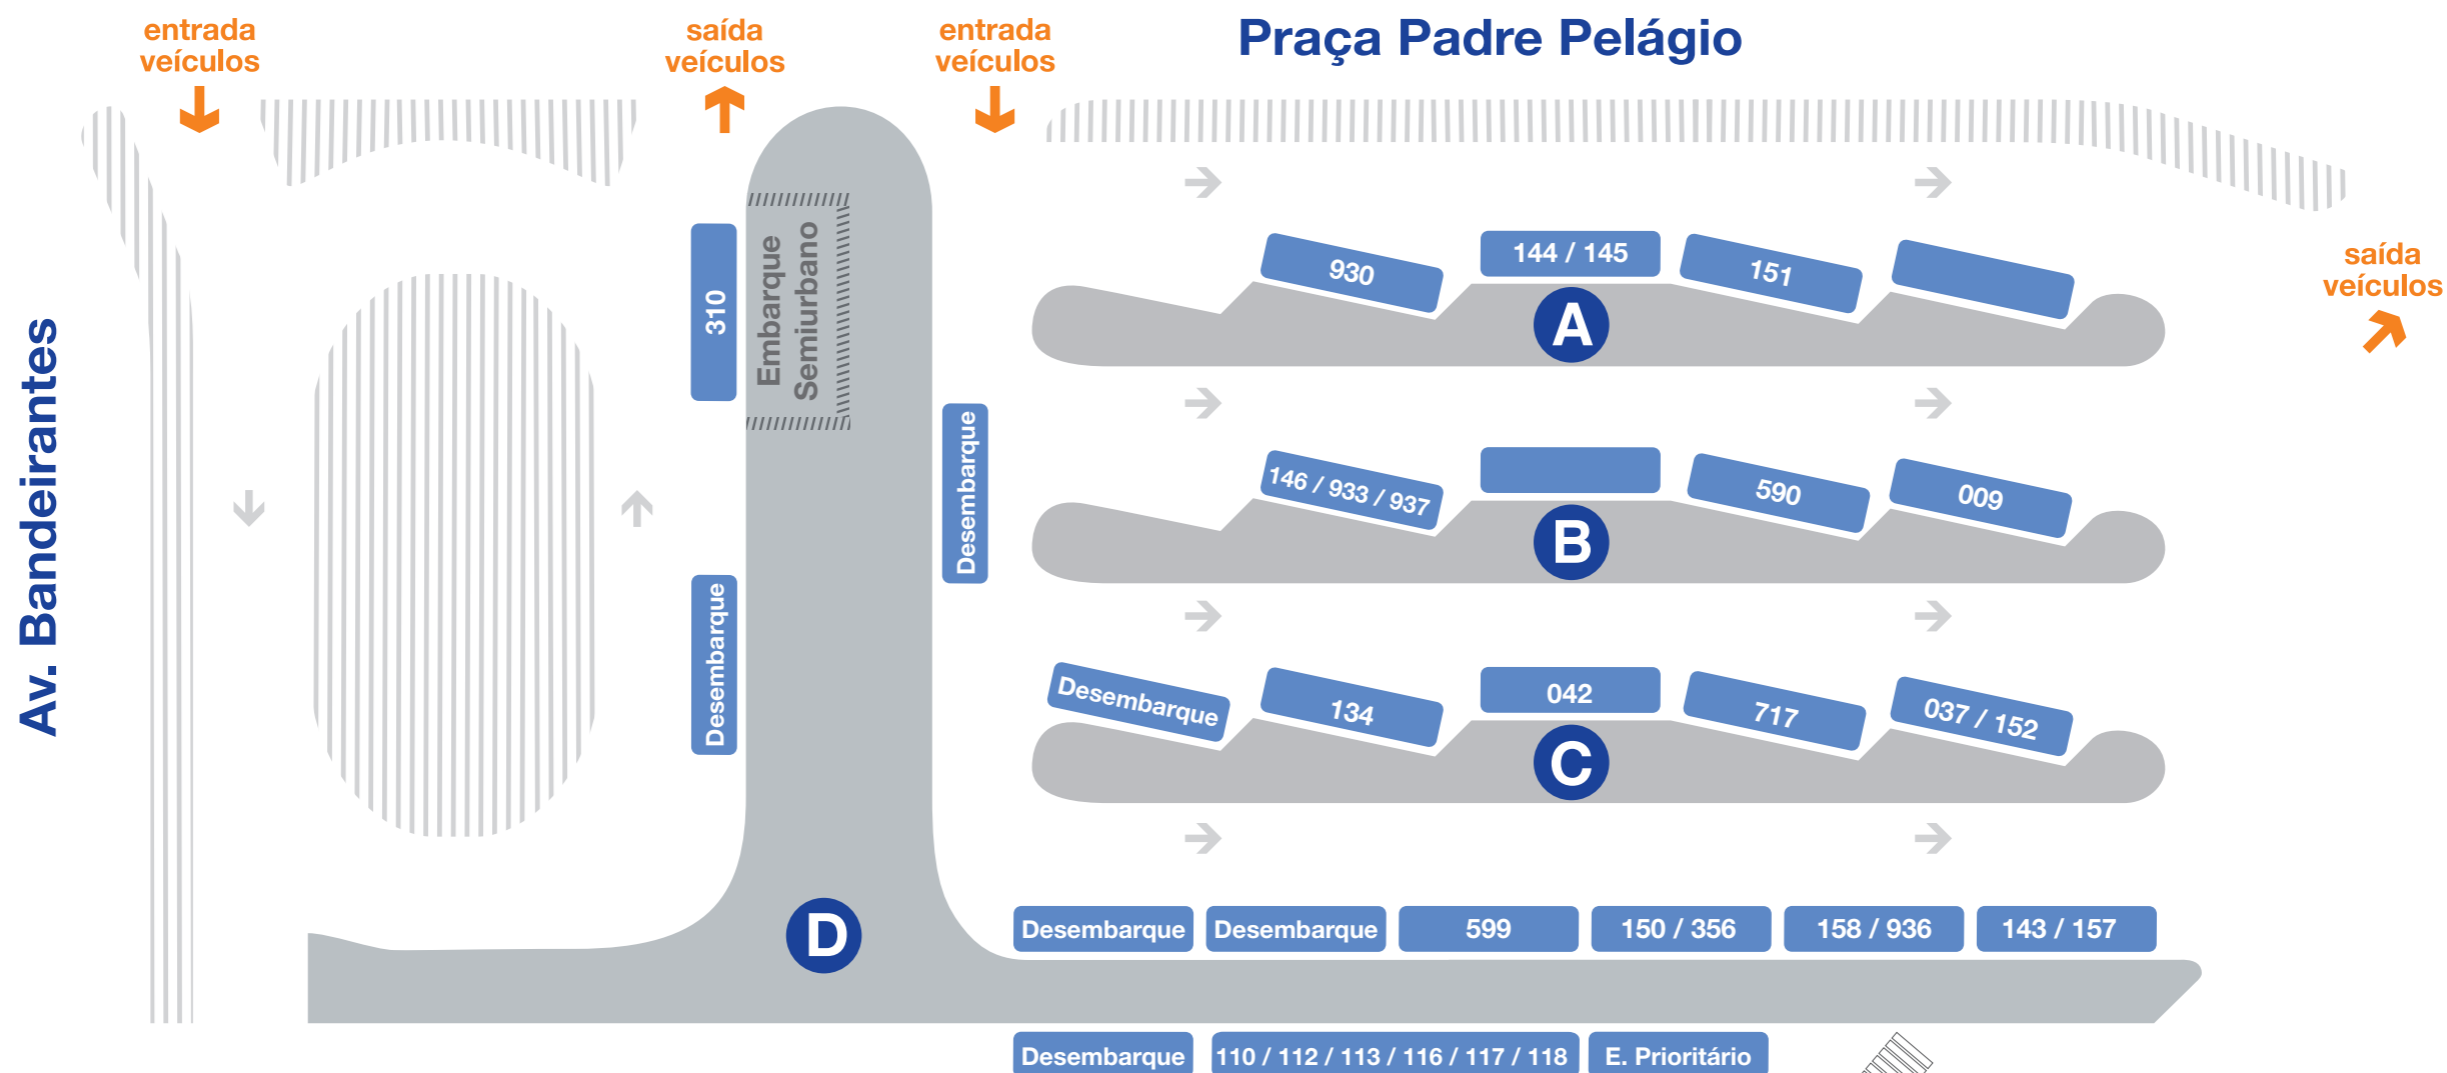

Mapa Esquemático - Terminal Padre Pelágio

Linhas e destinos:

Linha	Destino	Linha	Destino
110	T. Senador Canedo	009	T. Isidória
112	T. Novo Mundo	037	Pç. do Violeiro - Via Perimetral
112	T. Trindade	042	Finsocial / Centro
113	T. Novo Mundo	134	Jd. Curitiba
113	T. Goianira	143	Av. do Povo / T. Rec. do Bosque
115	Direto T. Vera Cruz	144	Sollar Ville
116	T. Vera Cruz	145	Jd. Bonanza / 14 Bis
116	T. Novo Mundo	146	T. Rec. Bosque - Via Tremedão
117	T. Novo Mundo	150	St. Palmares
118	Rod. GO-070 / Jd. Imperial	151	Nova Petrópolis
118	Rod. GO-070 / T. N. Mundo	152	Albino Boaventura

Linha	Destino	Linha	Destino
157	São Domingos	717	Bairro da Vitória - via Novo Planalto
158	Bairro da Vitória - Via VI. Mutirão	930	Vila Canaã / T. Bandeiras
310	Triunfo	933	Campus via Rec. do Bosque
356	St. Palmares / Fonte das Águas	936	T. Rec. do Bosque / Bairro da Vitória
590	T. Gyn Viva	937	T. Rec. do Bosque / Când. de Moraes
599	Cj. Primavera		