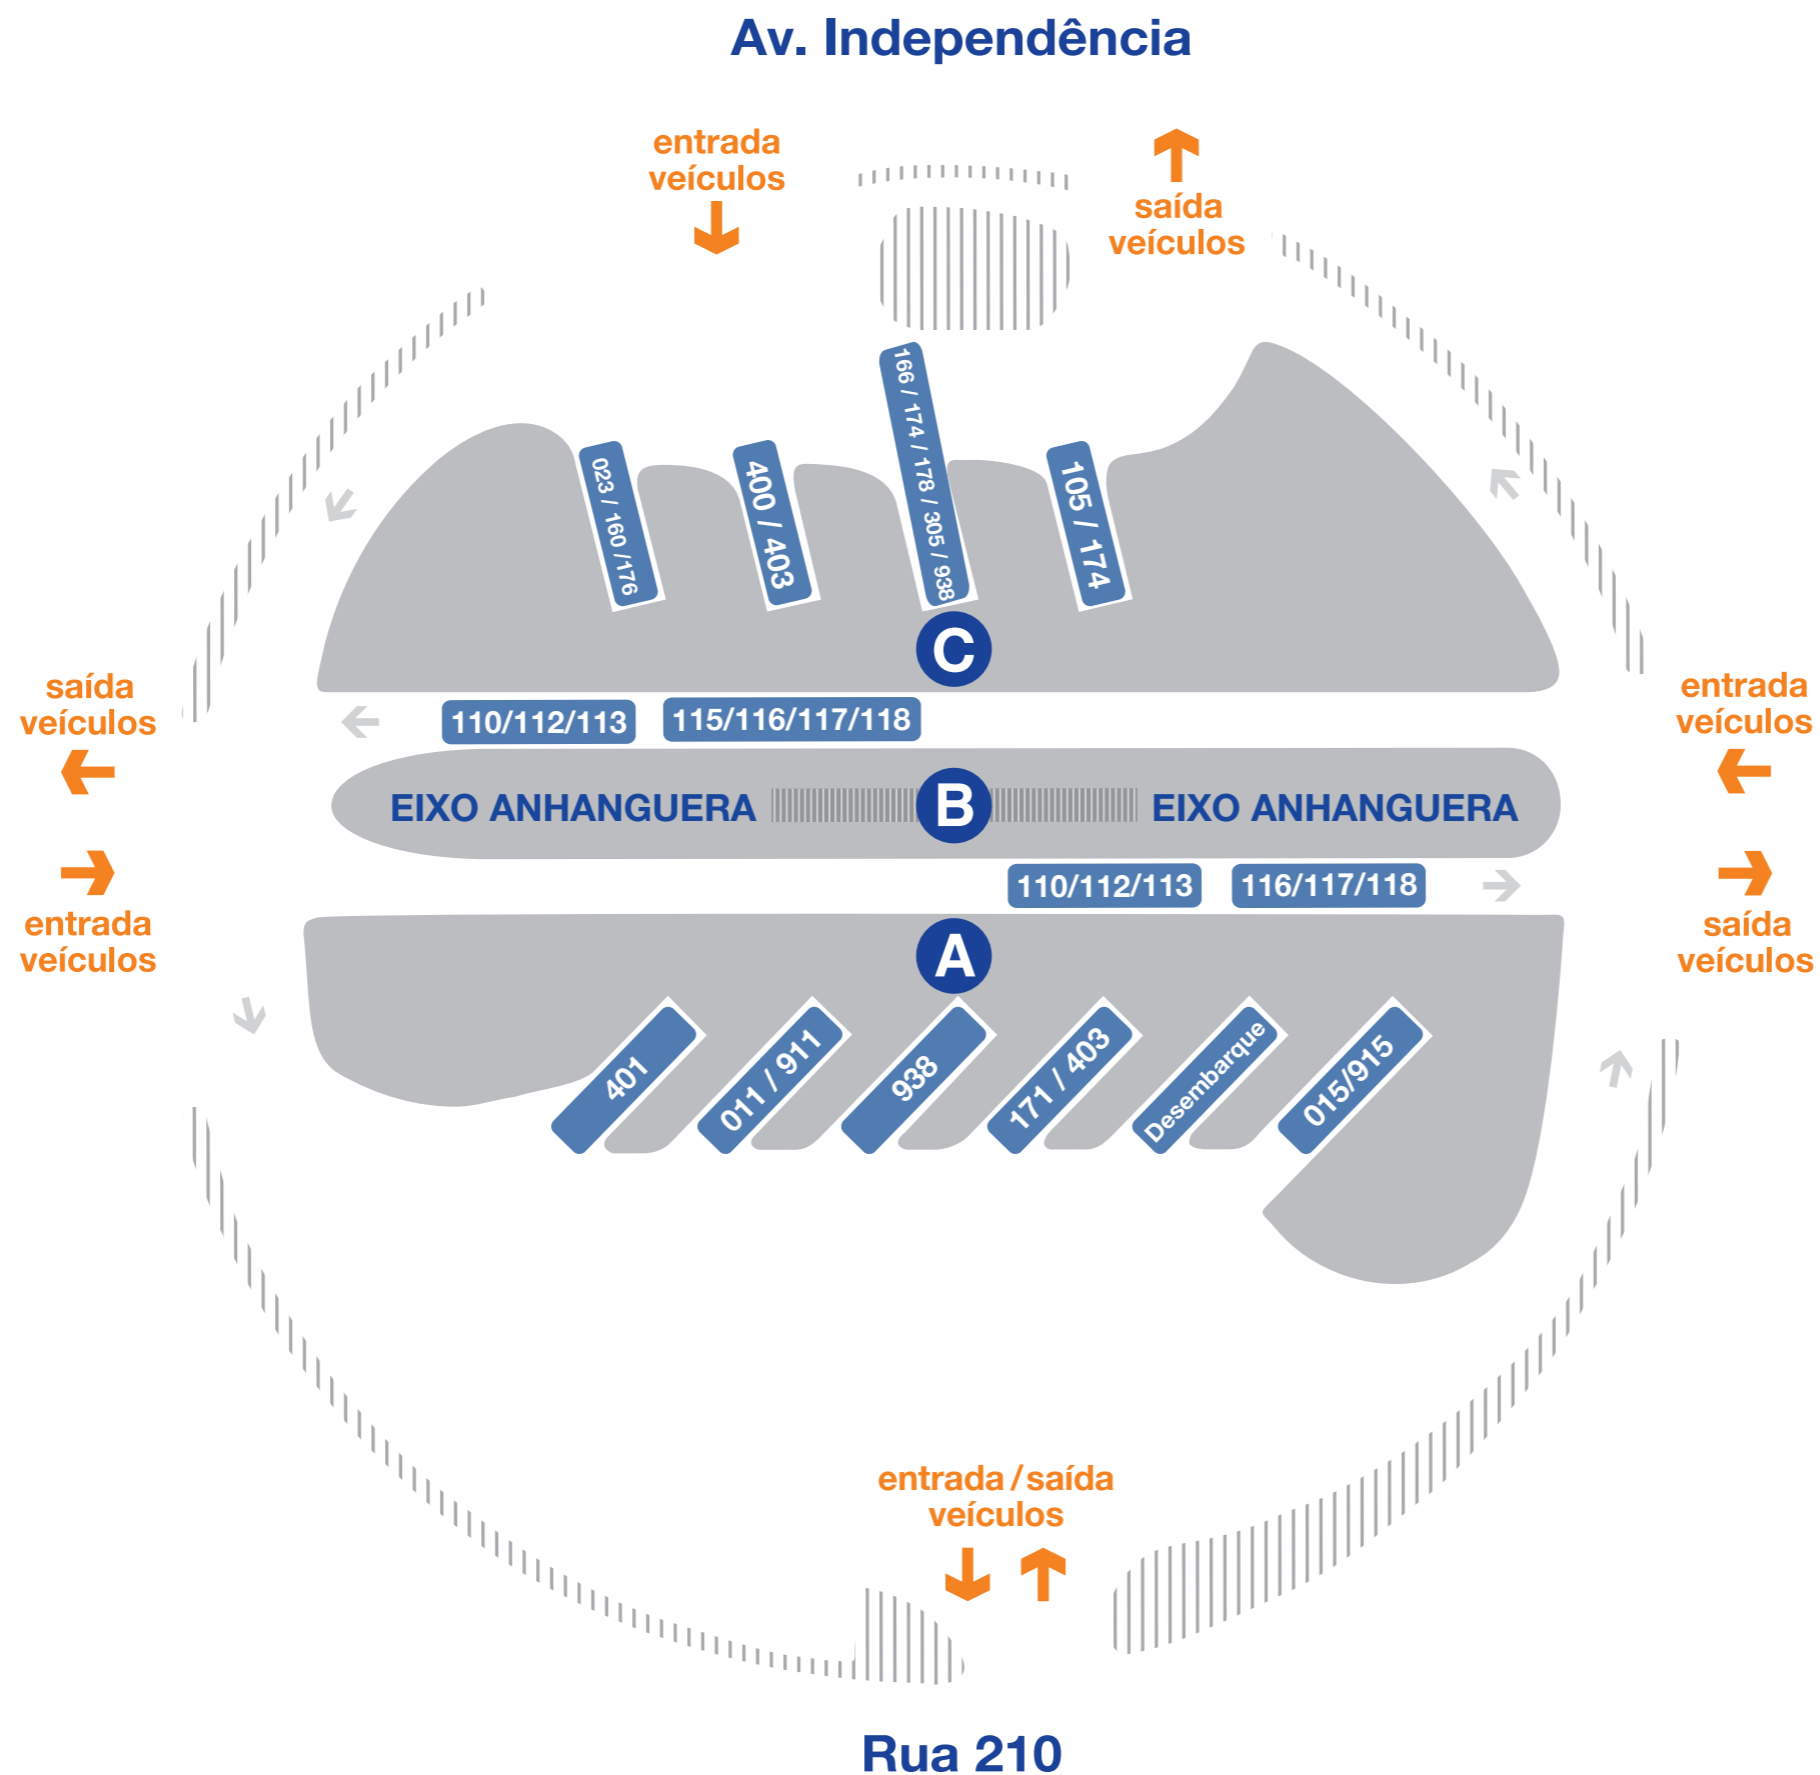

# Mapa Esquemático - Terminal Praça A

Linha	Destino
110	Eixo Anhanguera / T. Pe. Pelágio / T. Senador Canedo
112	Eixo Anhanguera / T. Trindade / T. Novo Mundo
113	Eixo Anhanguera / T. Novo Mundo / T. Goianira
115	Eixo Anhanguera   Direto - T. Pça. A / T. Vera Cruz
116	Eixo Anhanguera / T. Vera Cruz / T. Novo Mundo
117	Eixo Anhanguera / T. Pe. Pelágio / T. Novo Mundo
118	Eixo Anhanguera / GO-070 / T. Novo Mundo
011	T. Vila Brasília - Via T-2
015	Flamboyant - Via T. Isidória
023	Praça do Cruzeiro / Flamboyant
105	PC Campus - Via B. Sayão
160	Santa Helena / Centro
171	T. Cruzeiro
176	Santa Helena / Centro
178	Jd. Curitiba
178	St. Bueno
174	Progresso / Sevene
166	Vl. João Vaz
174	Campus UFG
400	Circular - Via Independência
401	Circular - Via Praça Walter Santos
911	Av. T-2 / St. Bueno
938	Jd. Curitiba / T. Pça A / T. Cruzeiro
915	Viaduto T-63z
403	T. Bandeiras / Av. Independência / T. Biblia