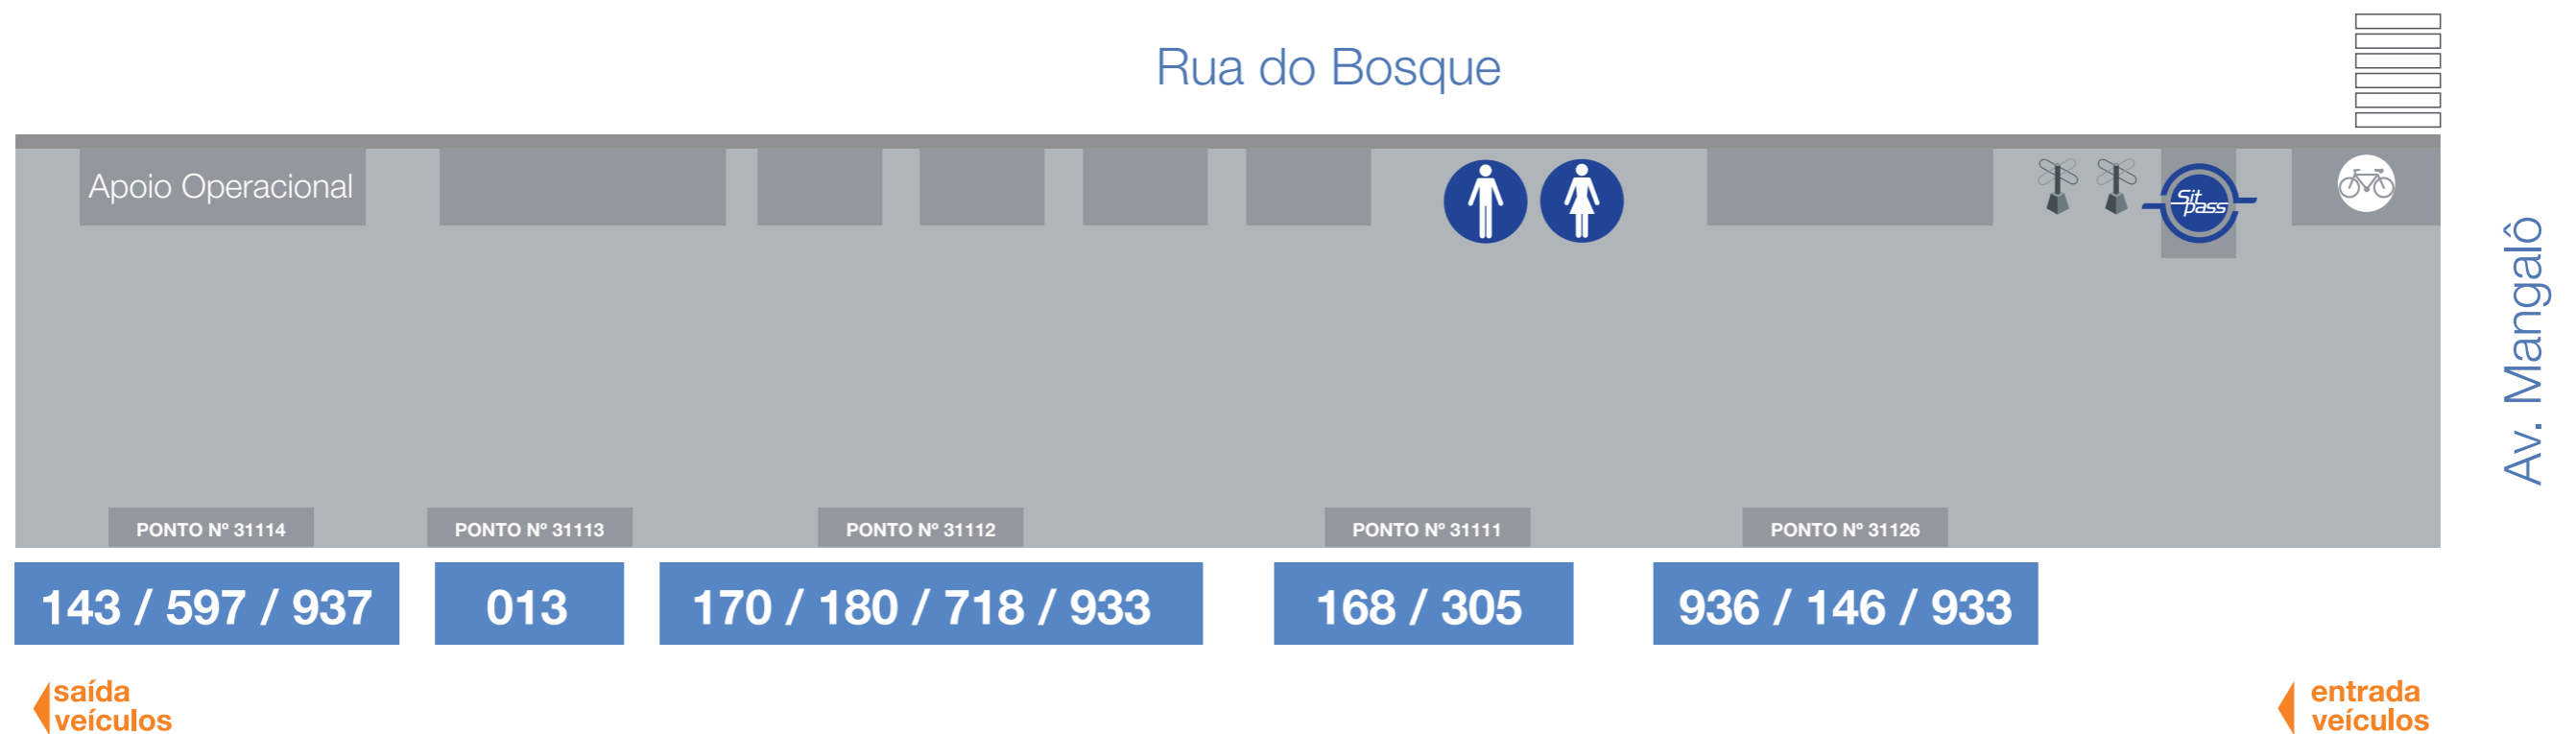

# Mapa Terminal Recanto do Bosque

Obras do BRT

## Destinos das linhas:

Linha	Destino	Linha	Destino	Linha	Destino
013	Centro	180	Universitário - Via Rodoviária	933	Campus Samambaia - UFG
143	Pq. Tremendão / Jd. Curitiba	305	Campinas	933	T. Pe. Pelágio
146	T. Pe. Pelágio - Via Tremendão	305	Dergo	936	T. Pe. Pelágio / B. Vitória / T. Rec do Bosque / Cândida Moraes
168	Campinas / Centro	597	Estrela Dalva	937	T. Pe. Pelágio / Cândida de Moraes / T. Rec. do Bosque / B. Vitória
170	Centro Pça Cívica	718	Brisas da Mata / Estrela Dalva		

## Legenda:

-  Sanitário Feminino
-  Sanitário Masculino
-  Bilheteria