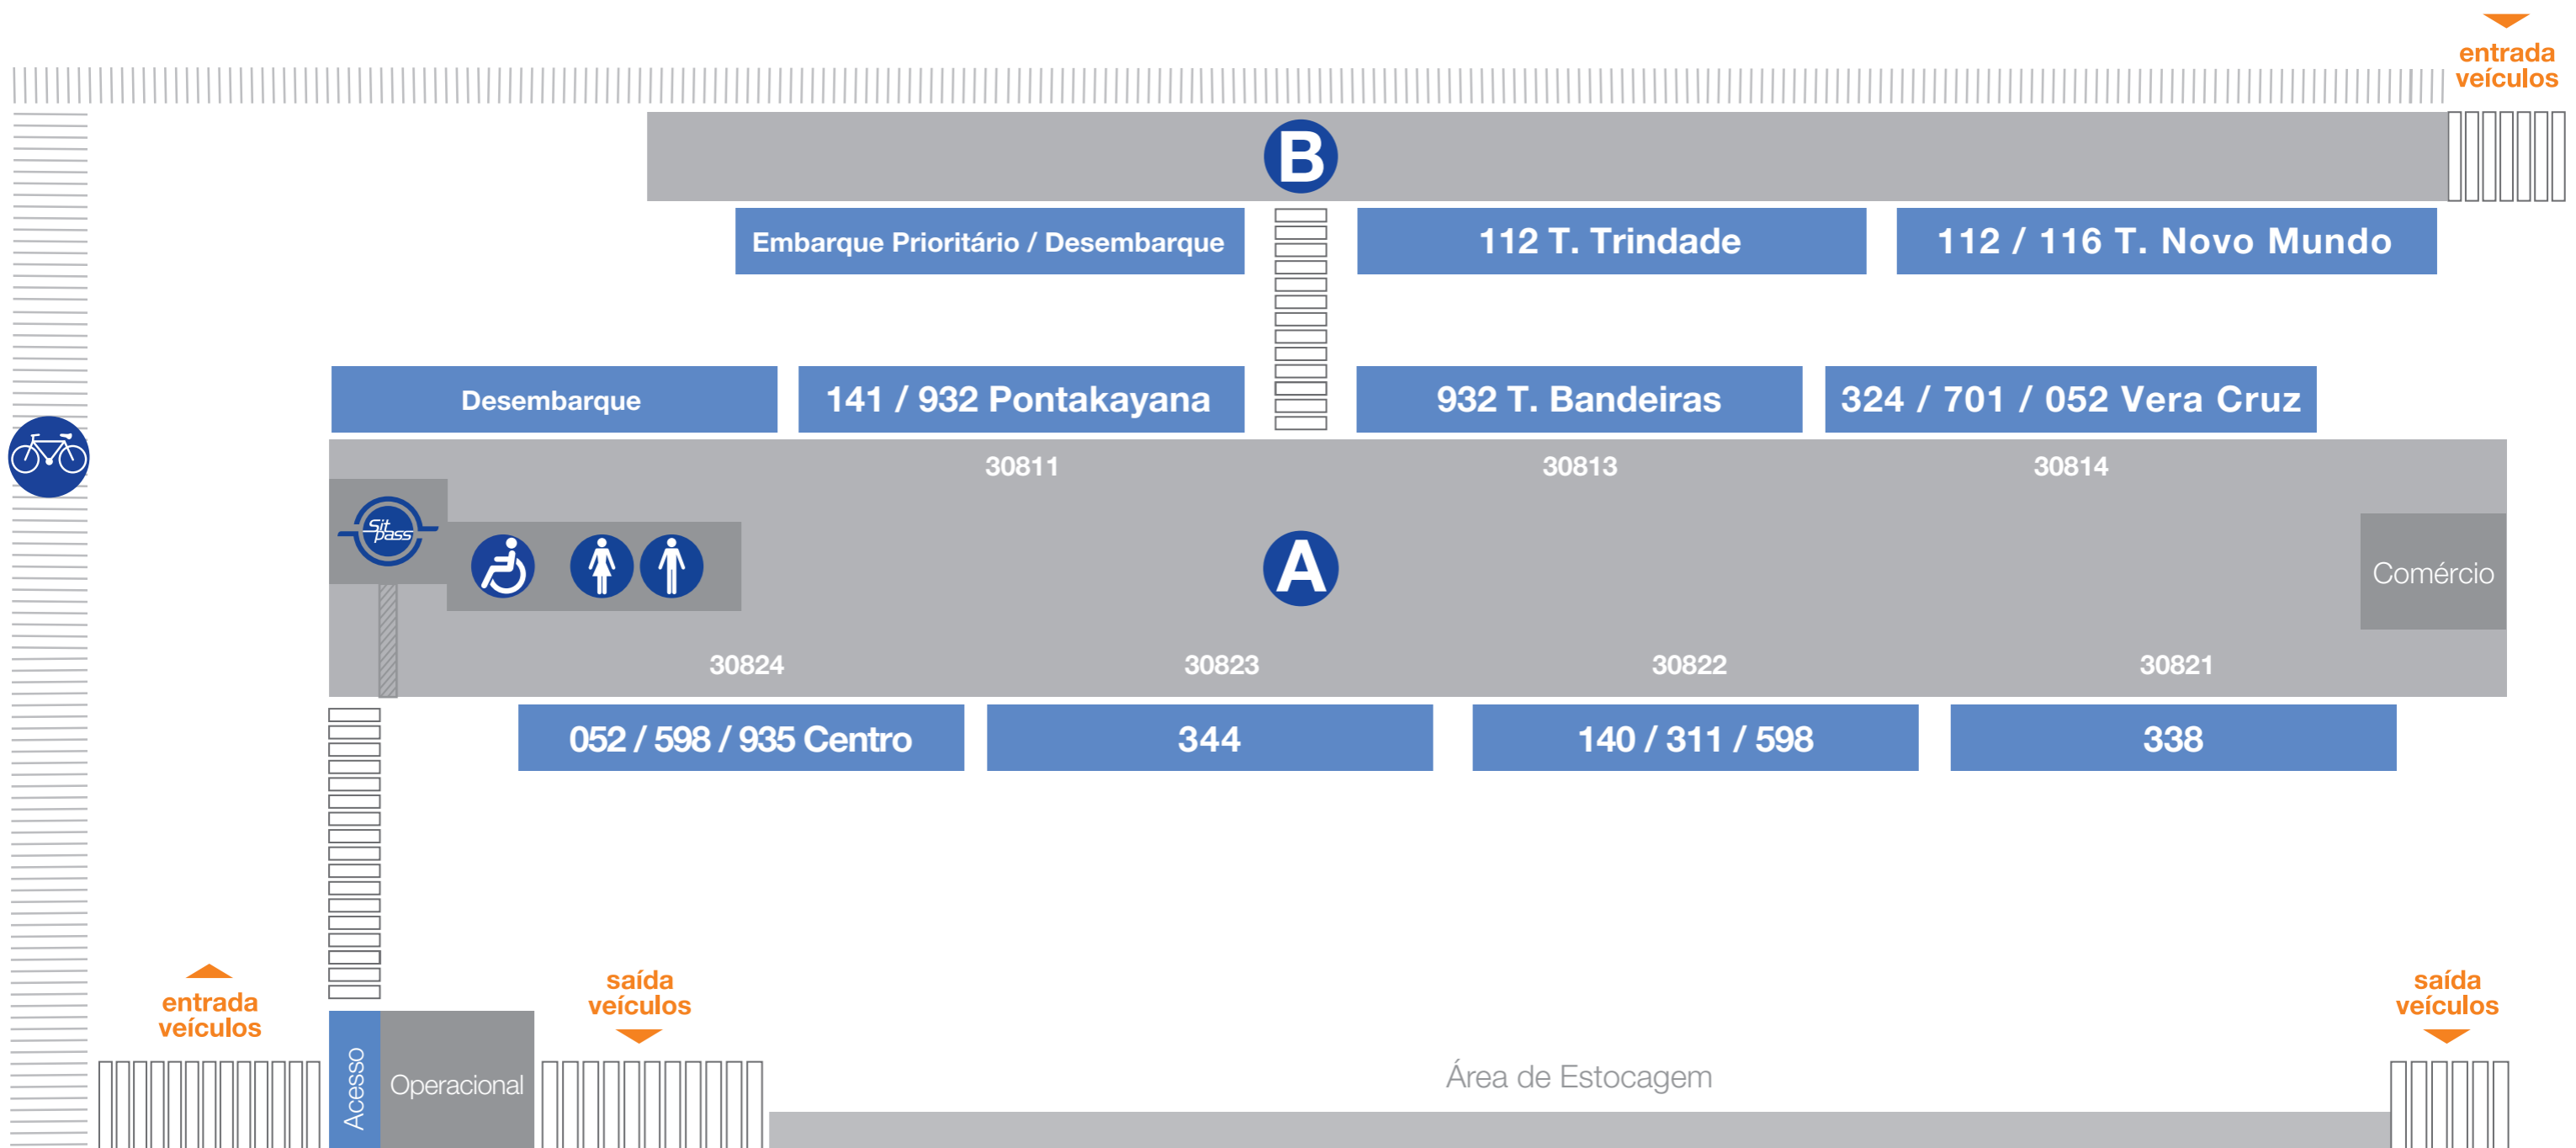

Mapa Terminal Vera Cruz

Av. Leopoldo de Bulhões

Destinos das linhas:

Linha	Destino	Linha	Destino	Linha	Destino
052	Centro	140	St. Maysa	598	St. Bandeirantes
052	Vera Cruz	141	Jd. Califórnia	598	Centro / Rodoviária
112	T. Novo Mundo	311	Dona Iris	701	Eldorado Oeste
112	T. Trindade	324	Monte Pascoal	935	Av. Leste Oeste / Rodoviária
116	T. Novo Mundo	338	Jd. Cerrado	932	T. Bandeiras
		344	Res. Cerrado 07 / 10	932	Pontakayana

Legenda:

	Sanitário Feminino
	Sanitário Masculino
	Sanitário PNE
	Bilheteria
	Bicicletário